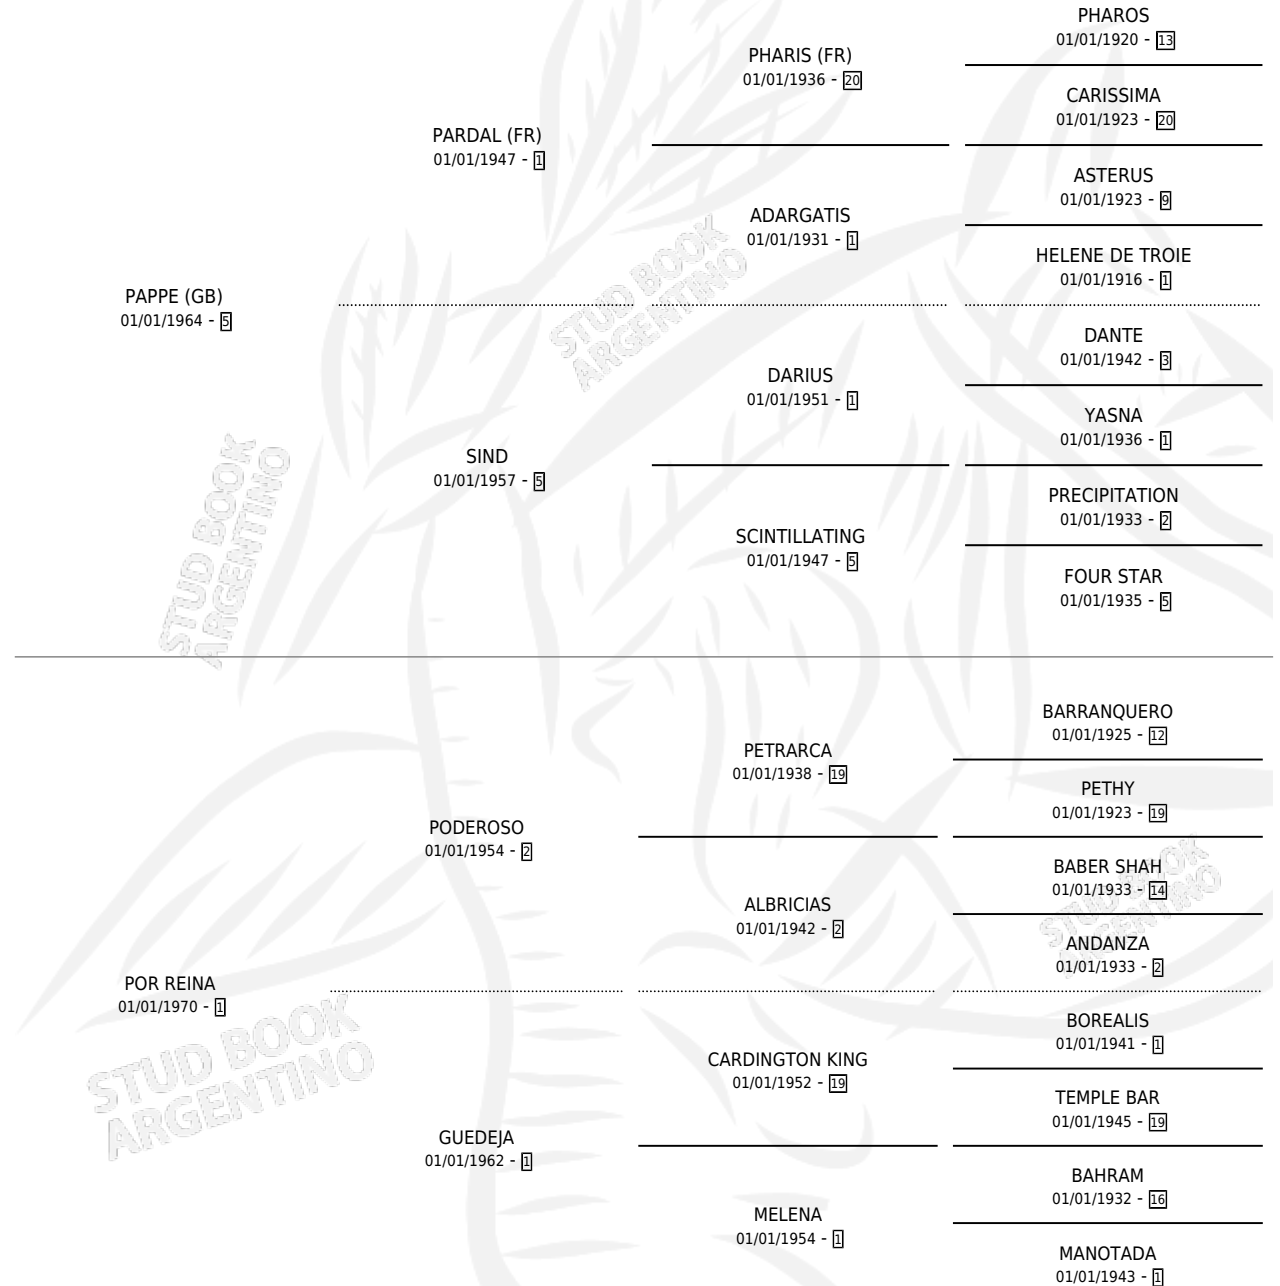

REINERA

por PAPPE (GB) y POR REINA por PODEROSO

Argentina · Hembra · Zaino · SP · 16/07/1978
Familia 1 · Volumen 30

ESTADO

TIPIFICACIÓN SANGUÍNEA	X
TIPIFICACIÓN POR ADN	X
PASAPORTE	X
IDENTIFICACIÓN POR MICROCHIP	X
REPRODUCTOR	X

Lugar de nacimiento: Campo Particular

Criador: Sin dato

PEDIGREE

CAMPAÑA

Solo carreras oficiales de Argentina

POR EDAD

EDAD	CC	1°	2°	3°	4°	5°	NP	CLC	CLG	CLCG1	CLGG1	IMPORTE	GANANCIA / CC
2 AÑOS	3	1	1	0	0	1	0	1	0	0	0	\$0	\$0
TOTALES	3	1	1	0	0	1	0	1	0	0	0	\$0	\$0
%		33.3%	33.3%	0.0%	0.0%	33.3%	0.0%	33.3%	0.0%	0.0%	0.0%		