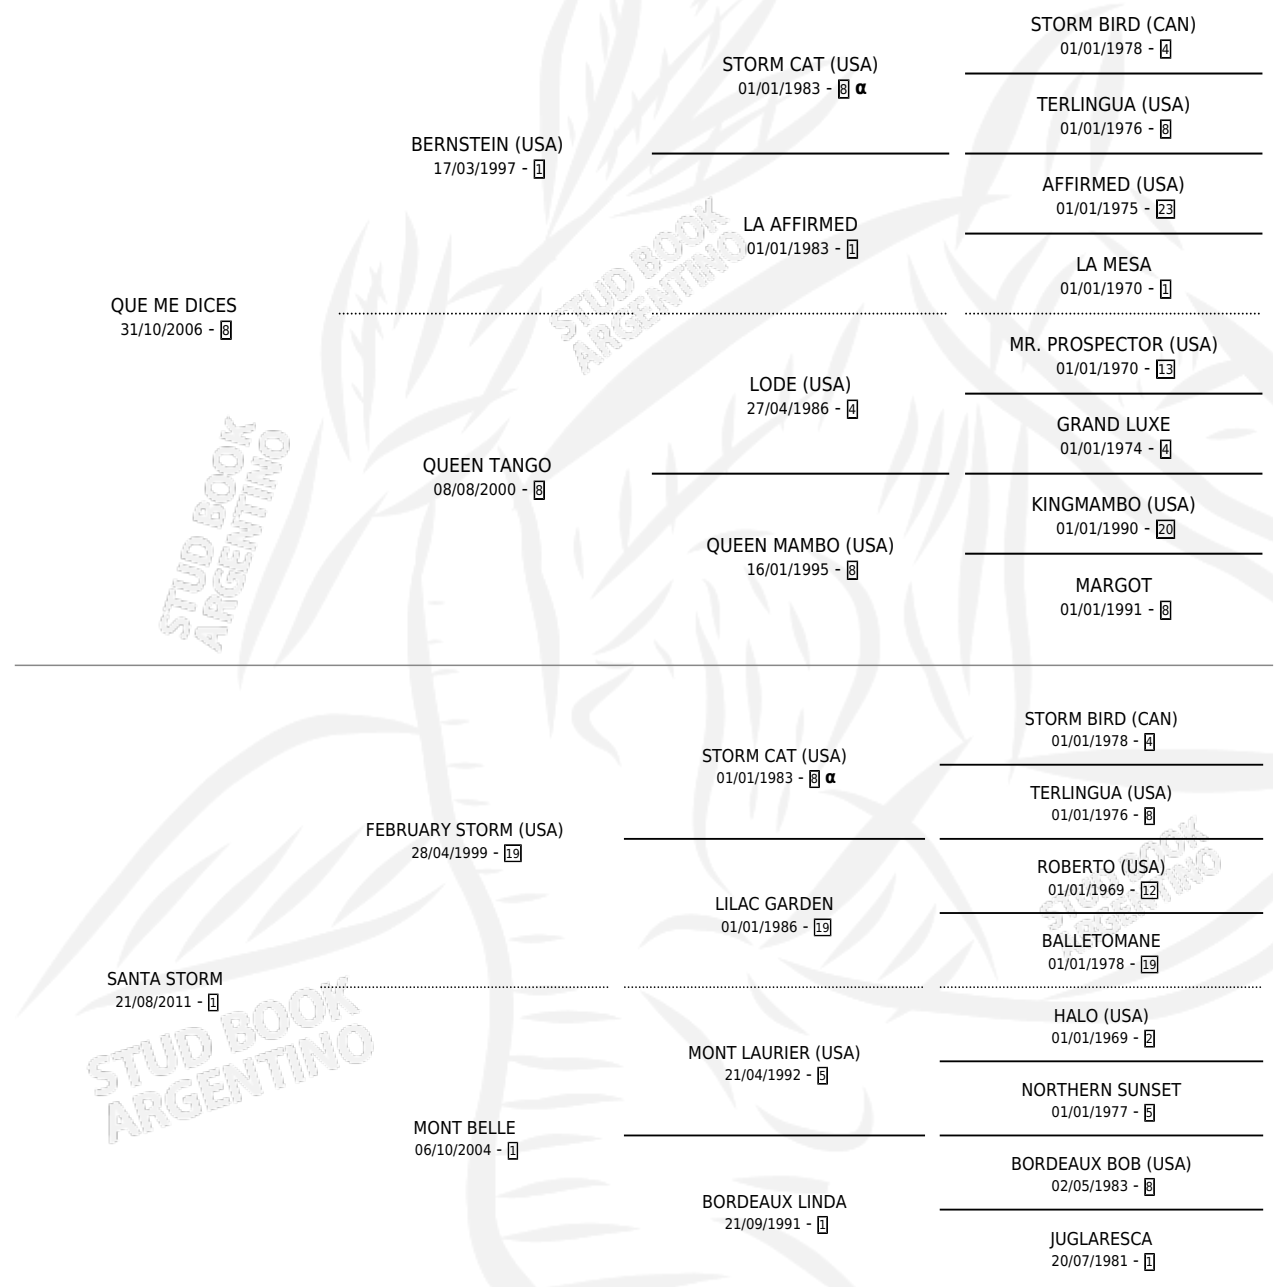

QUE MONJA

por QUE ME DICES y SANTA STORM por FEBRUARY STORM (USA)

Argentina · Hembra · Zaino · SP · 16/10/2020
Familia 1-w · Volumen 44

ESTADO

TIPIFICACIÓN SANGUÍNEA	X
TIPIFICACIÓN POR ADN	X
PASAPORTE	X
IDENTIFICACIÓN POR MICROCHIP	X
REPRODUCTOR	X

Lugar de nacimiento: Don Jacobo
Criador: Don Zoilo

PEDIGREE

INBREEDING : α

QUE MONJA

Datos oficiales del Stud Book Argentino

Documento generado el 07/05/2026

studbook.org.ar