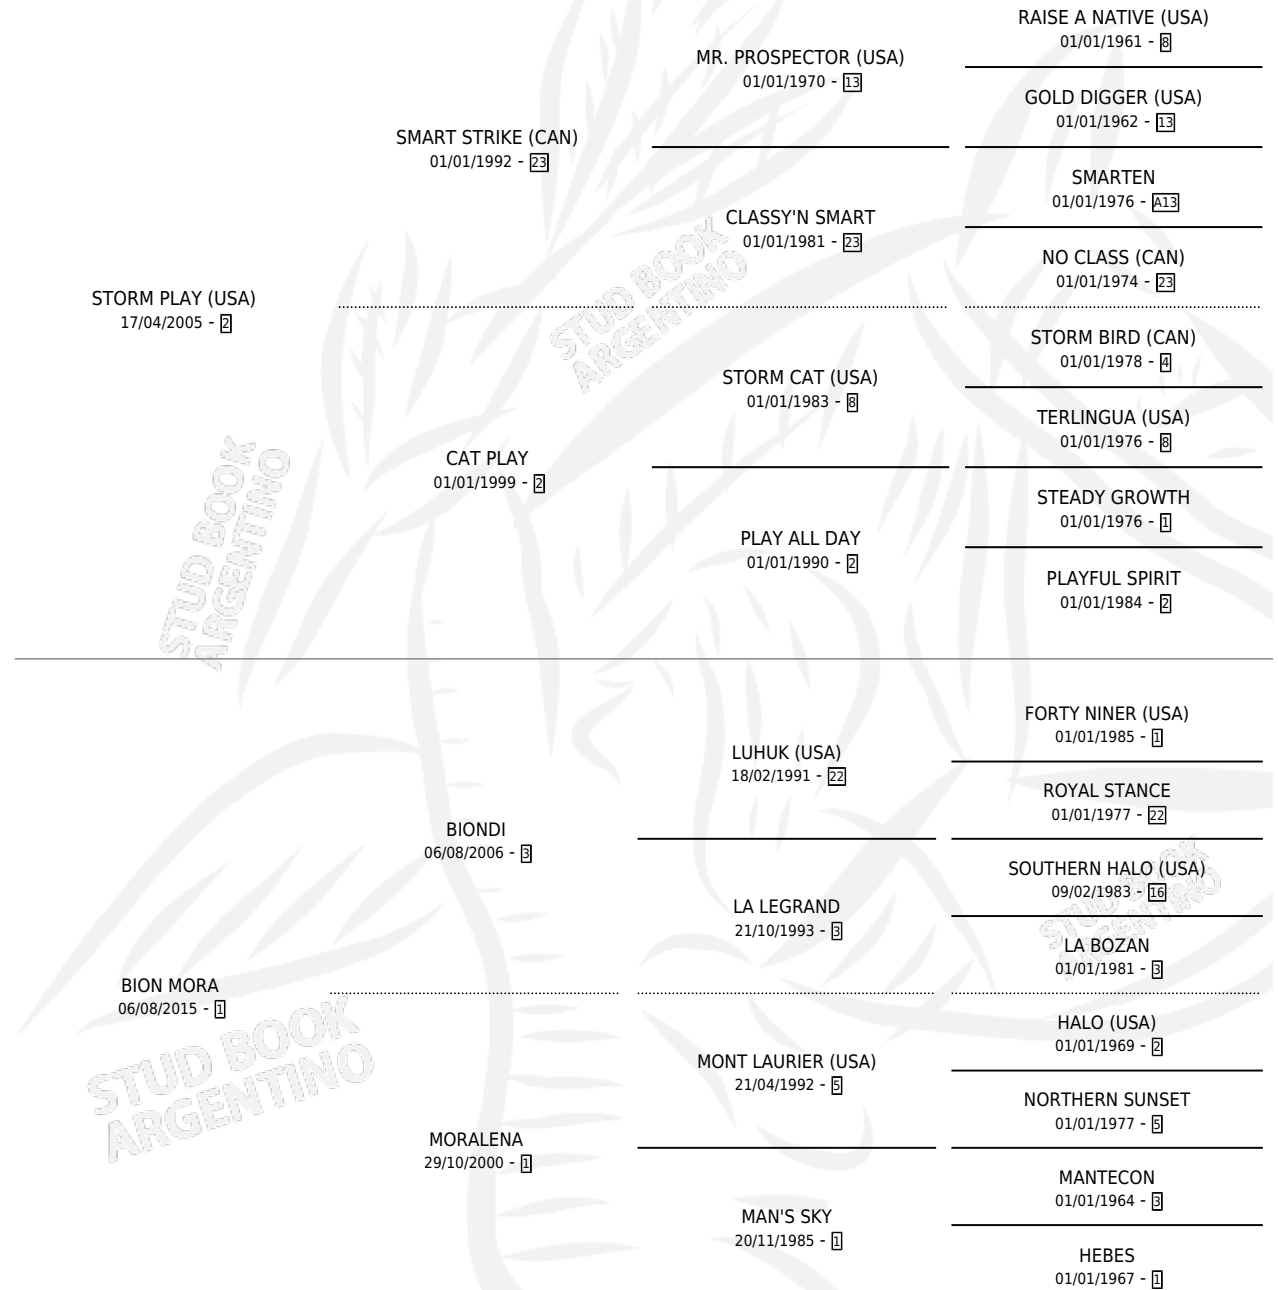

LAGARTO PLAY

por **STORM PLAY (USA)** y **BION MORA** por **BIONDI**

Argentina · Macho · Zaino · SP · 10/10/2020
Familia 1-h · Volumen 44

ESTADO

| | |
|------------------------------|---|
| TIPIFICACIÓN SANGUÍNEA | X |
| TIPIFICACIÓN POR ADN | X |
| PASAPORTE | X |
| IDENTIFICACIÓN POR MICROCHIP | X |
| REPRODUCTOR | X |

Lugar de nacimiento: 14 De Julio

Criador: Iglesias Pallone Alberto

PEDIGREE

LAGARTO PLAY

Datos oficiales del Stud Book Argentino

Documento generado el 09/05/2026

studbook.org.ar