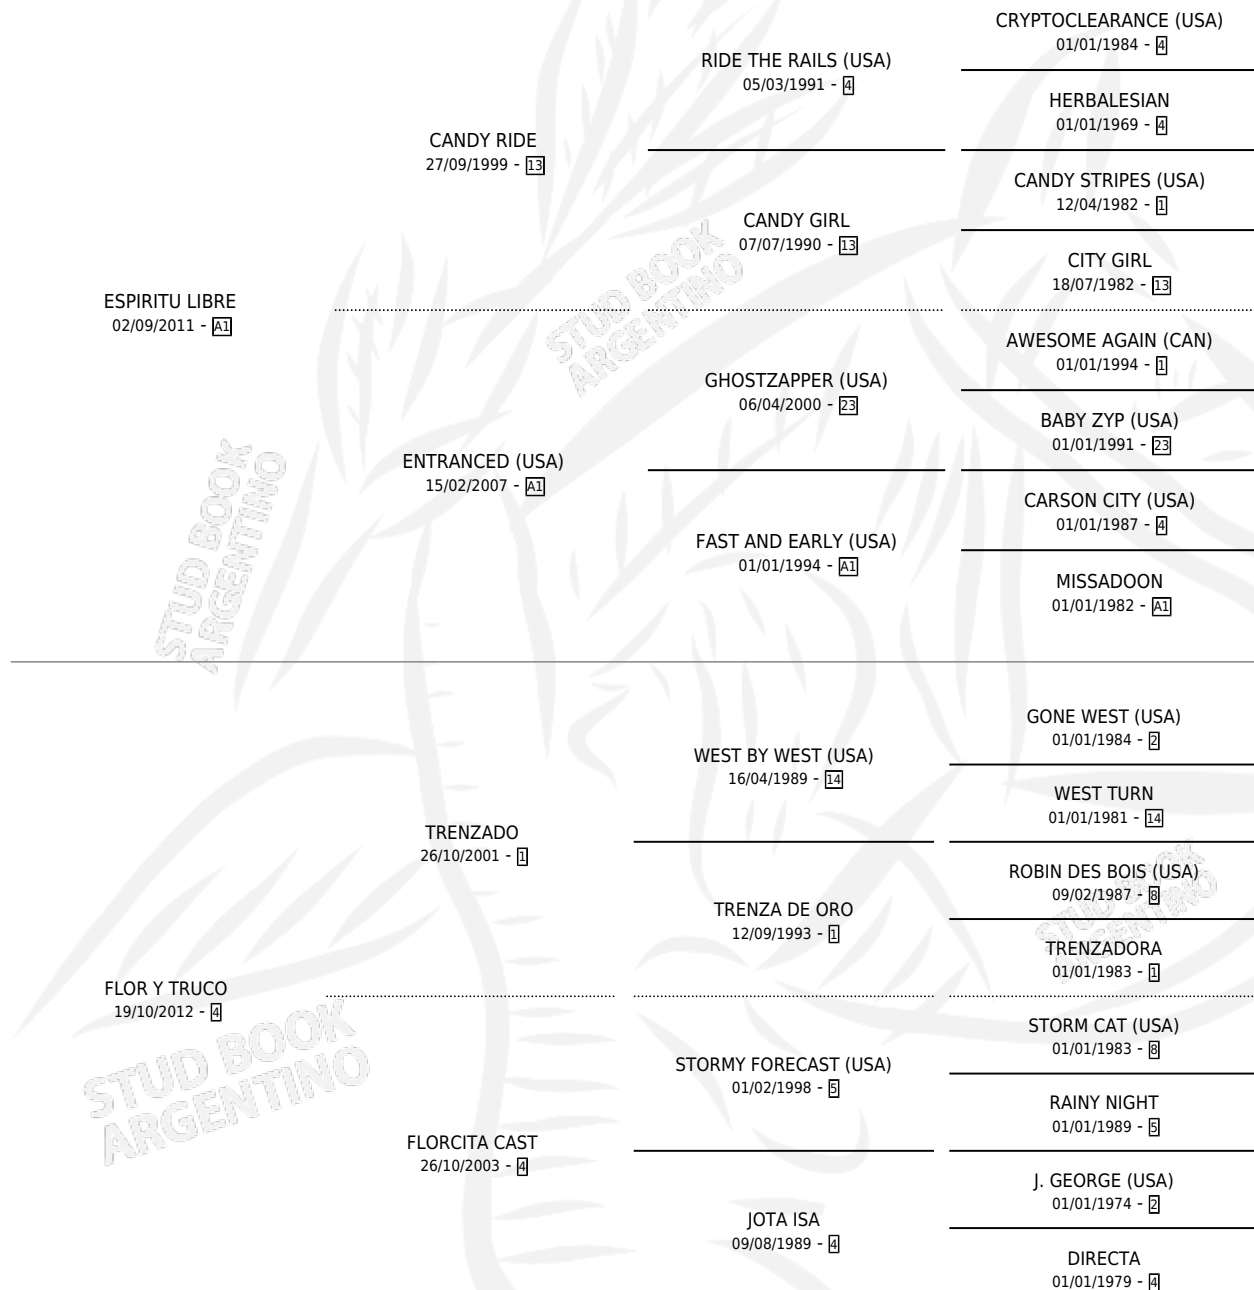

HONDUREÑO

por **ESPIRITU LIBRE** y **FLOR Y TRUCO** por **TRENZADO**

Argentina · Macho · Alazan · SP · 10/10/2020
Familia 4-b · Volumen 44

ESTADO

TIPIFICACIÓN SANGUÍNEA	X
TIPIFICACIÓN POR ADN	✓
PASAPORTE	✓
IDENTIFICACIÓN POR MICROCHIP	✓
REPRODUCTOR	X

Lugar de nacimiento: 14 De Julio
Criador: Los Tatos S.R.L.

PEDIGREE

CAMPAÑA

Solo carreras oficiales de Argentina

POR EDAD

EDAD	CC	1°	2°	3°	4°	5°	NP	CLC	CLG	CLCG1	CLGG1	IMPORTE	GANANCIA / CC
4 AÑOS	6	0	0	0	1	2	3	0	0	0	0	\$1,128,000	\$188,000
5 AÑOS	14	0	2	4	3	1	4	0	0	0	0	\$4,864,550	\$347,468
TOTALES	20	0	2	4	4	3	7	0	0	0	0	\$5,992,550	\$299,628
%		0.0%	10.0%	20.0%	20.0%	15.0%	35.0%	0.0%	0.0%	0.0%	0.0%		

Placés en La Plata en 20 carreras disputadas.

POR DISTANCIA

HIPODROMO	CC	1°	2°	3°	4°	5°	NP	CLC	CLG	CLCG1	CLGG1	IMPORTE
SAN ISIDRO	1	0	0	0	0	1	0	0	0	0	0	\$150,000
1200 MTS	1	0	0	0	0	1	0	0	0	0	0	\$150,000
LA PLATA	16	0	2	4	4	2	4	0	0	0	0	\$5,602,550
1000 MTS	12	0	1	4	1	2	4	0	0	0	0	\$3,613,250
1100 MTS	3	0	1	0	2	0	0	0	0	0	0	\$1,640,700
1200 MTS	1	0	0	0	1	0	0	0	0	0	0	\$348,600
PALERMO	3	0	0	0	0	0	3	0	0	0	0	\$240,000
1000 MTS	3	0	0	0	0	0	3	0	0	0	0	\$240,000