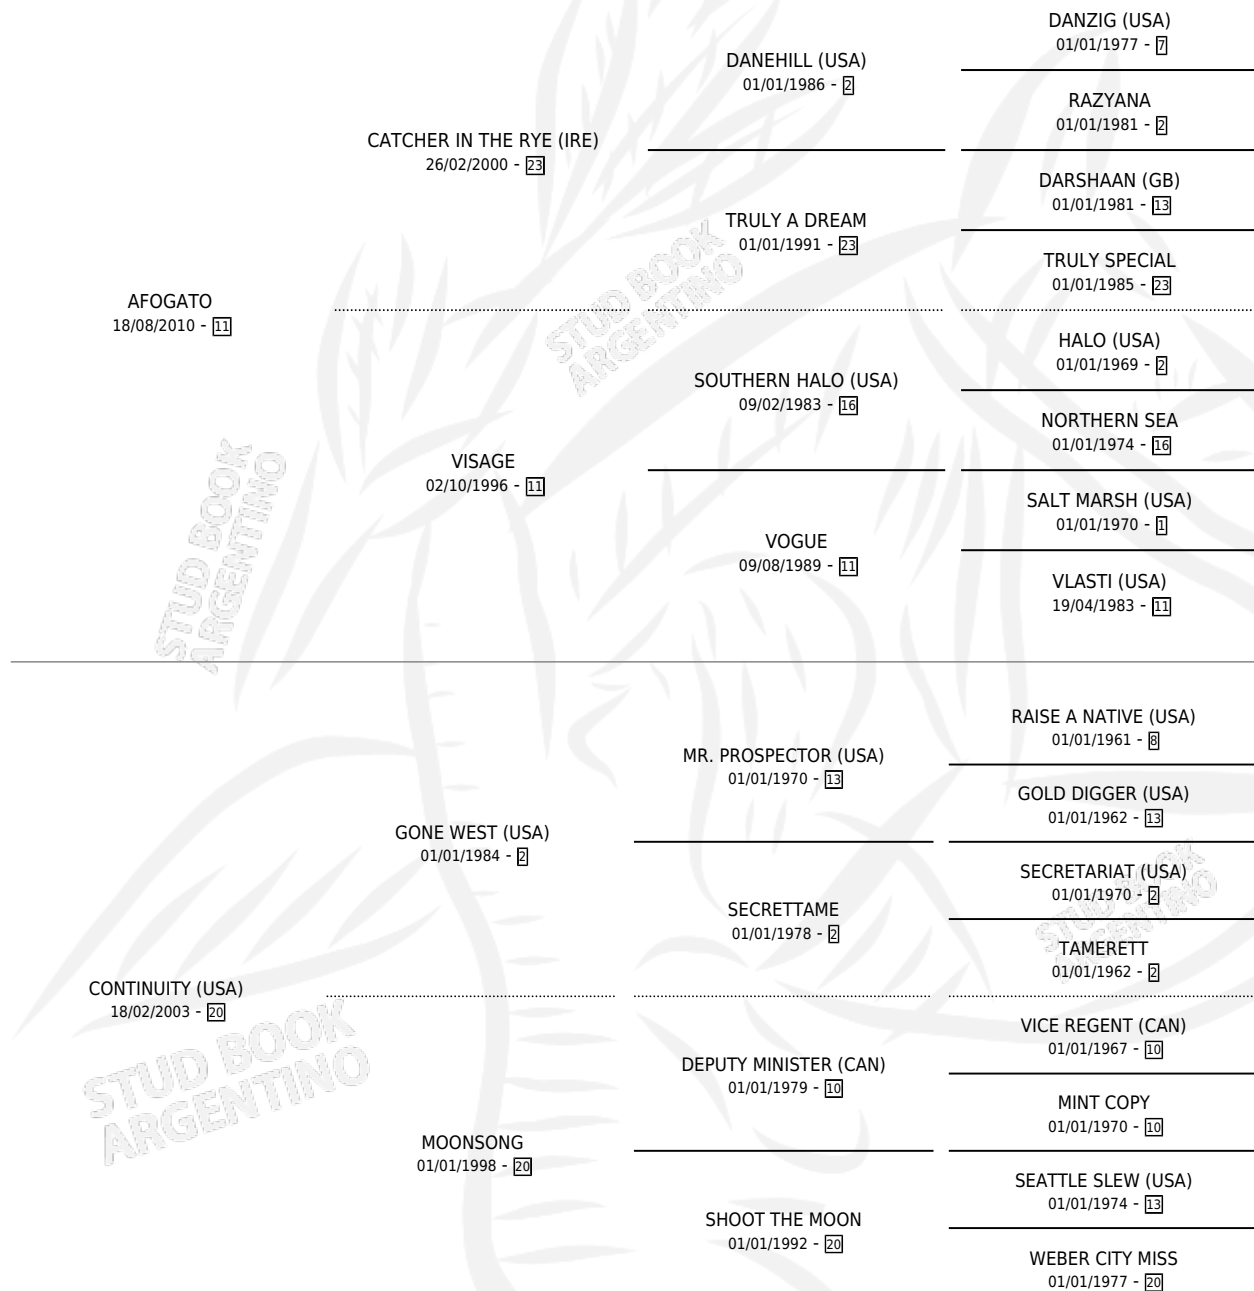

TIO LARGUIRUCHO

por AFOGATO y CONTINUITY (USA) por GONE WEST (USA)

Argentina · Macho · Zaino Doradillo · SP · 16/10/2020
Familia 20 · Volumen 44

ESTADO

TIPIFICACIÓN SANGUÍNEA	X
TIPIFICACIÓN POR ADN	✓
PASAPORTE	✓
IDENTIFICACIÓN POR MICROCHIP	✓
REPRODUCTOR	X

Lugar de nacimiento: Cabeza Blanca

Criador: Cabeza Blanca

PEDIGREE