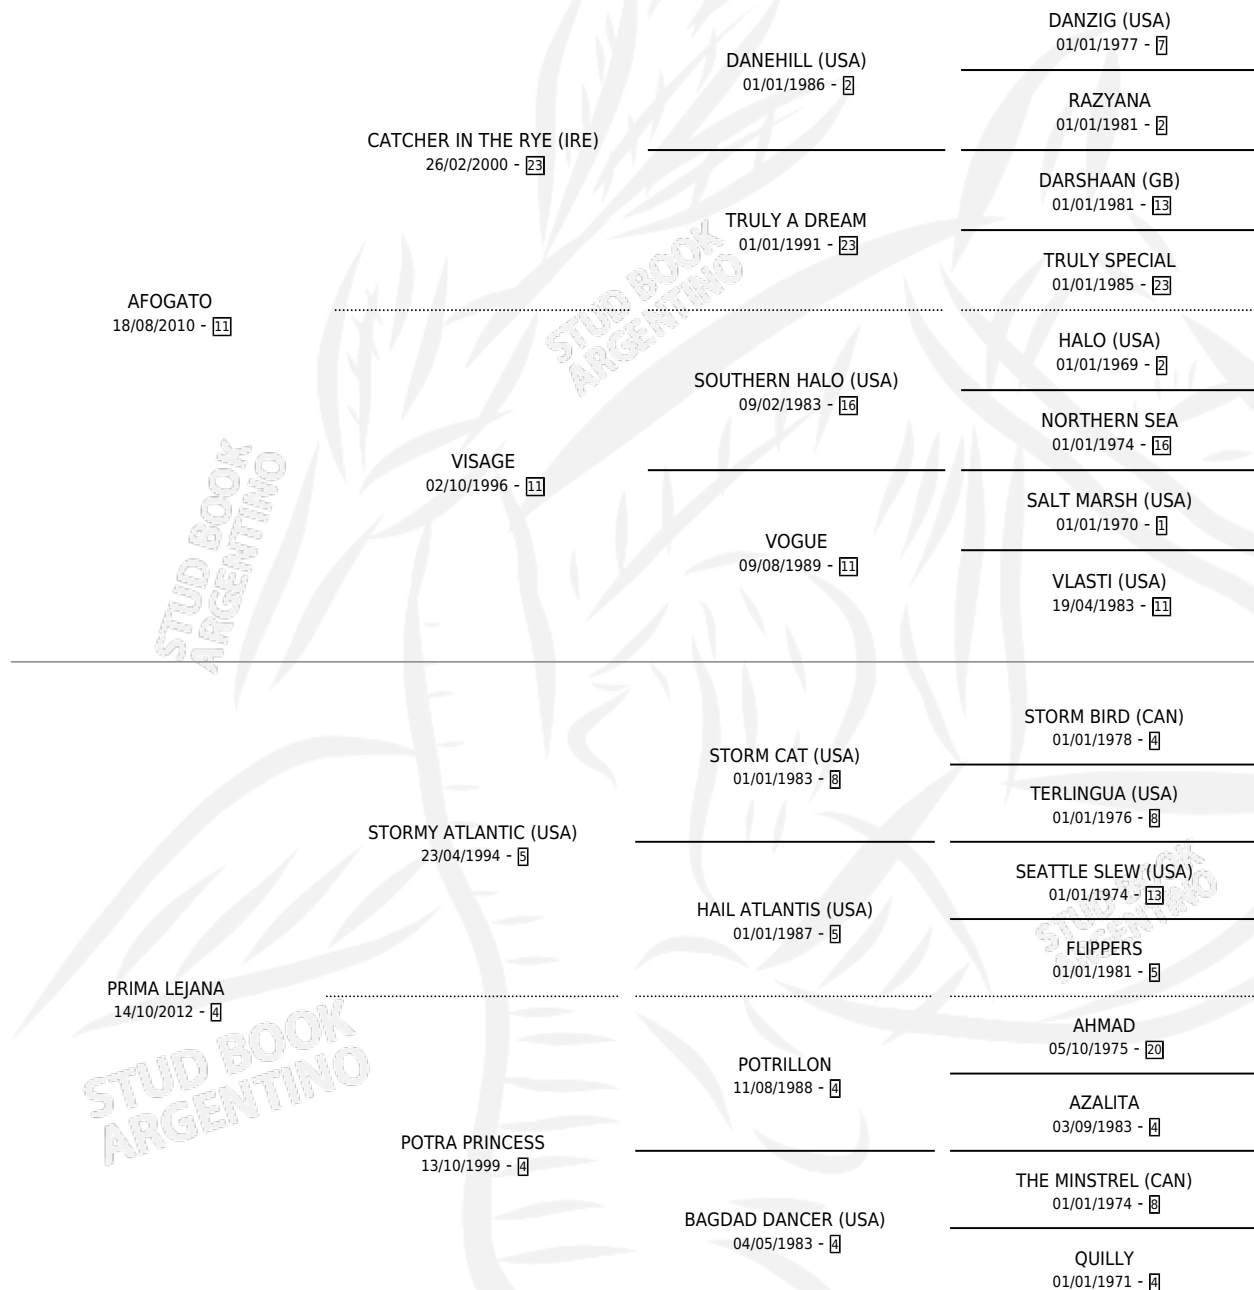

TIO SHELBY

por AFOGATO y PRIMA LEJANA por STORMY ATLANTIC (USA)

Argentina · Macho · Zaino Doradillo · SP · 01/10/2020
Familia 4-m · Volumen 44

ESTADO

TIPIFICACIÓN SANGUÍNEA	X
TIPIFICACIÓN POR ADN	✓
PASAPORTE	✓
IDENTIFICACIÓN POR MICROCHIP	✓
REPRODUCTOR	X

Lugar de nacimiento: Cabeza Blanca

Criador: Cabeza Blanca

PEDIGREE

CAMPAÑA

Solo carreras oficiales de Argentina

POR EDAD

EDAD	CC	1°	2°	3°	4°	5°	NP	CLC	CLG	CLCG1	CLGG1	IMPORTE	GANANCIA / CC
4 AÑOS	3	0	0	1	0	0	2	0	0	0	0	\$510,000	\$170,000
5 AÑOS	10	1	4	0	2	2	1	0	0	0	0	\$8,100,100	\$810,010
TOTALES	13	1	4	1	2	2	3	0	0	0	0	\$8,610,100	\$662,315
%		7.7%	30.8%	7.7%	15.4%	15.4%	23.1%	0.0%	0.0%	0.0%	0.0%		

Ganador en La Plata - \$8,610,100, a los 5 años.

POR DISTANCIA

HIPODROMO	CC	1°	2°	3°	4°	5°	NP	CLC	CLG	CLCG1	CLGG1	IMPORTE
LA PLATA	4	1	1	0	1	1	0	0	0	0	0	\$4,773,600
1200 MTS	3	1	1	0	0	1	0	0	0	0	0	\$4,425,000
1100 MTS	1	0	0	0	1	0	0	0	0	0	0	\$348,600
SAN ISIDRO	5	0	2	0	1	0	1	0	0	0	0	\$2,126,500
1100 MTS	3	0	2	0	0	0	0	0	0	0	0	\$1,774,500
1200 MTS	2	0	0	0	1	0	1	0	0	0	0	\$352,000
PALERMO	4	0	1	1	0	1	1	0	0	0	0	\$1,710,000
1300 MTS	1	0	0	0	0	1	0	0	0	0	0	\$150,000
1200 MTS	3	0	1	1	0	0	1	0	0	0	0	\$1,560,000