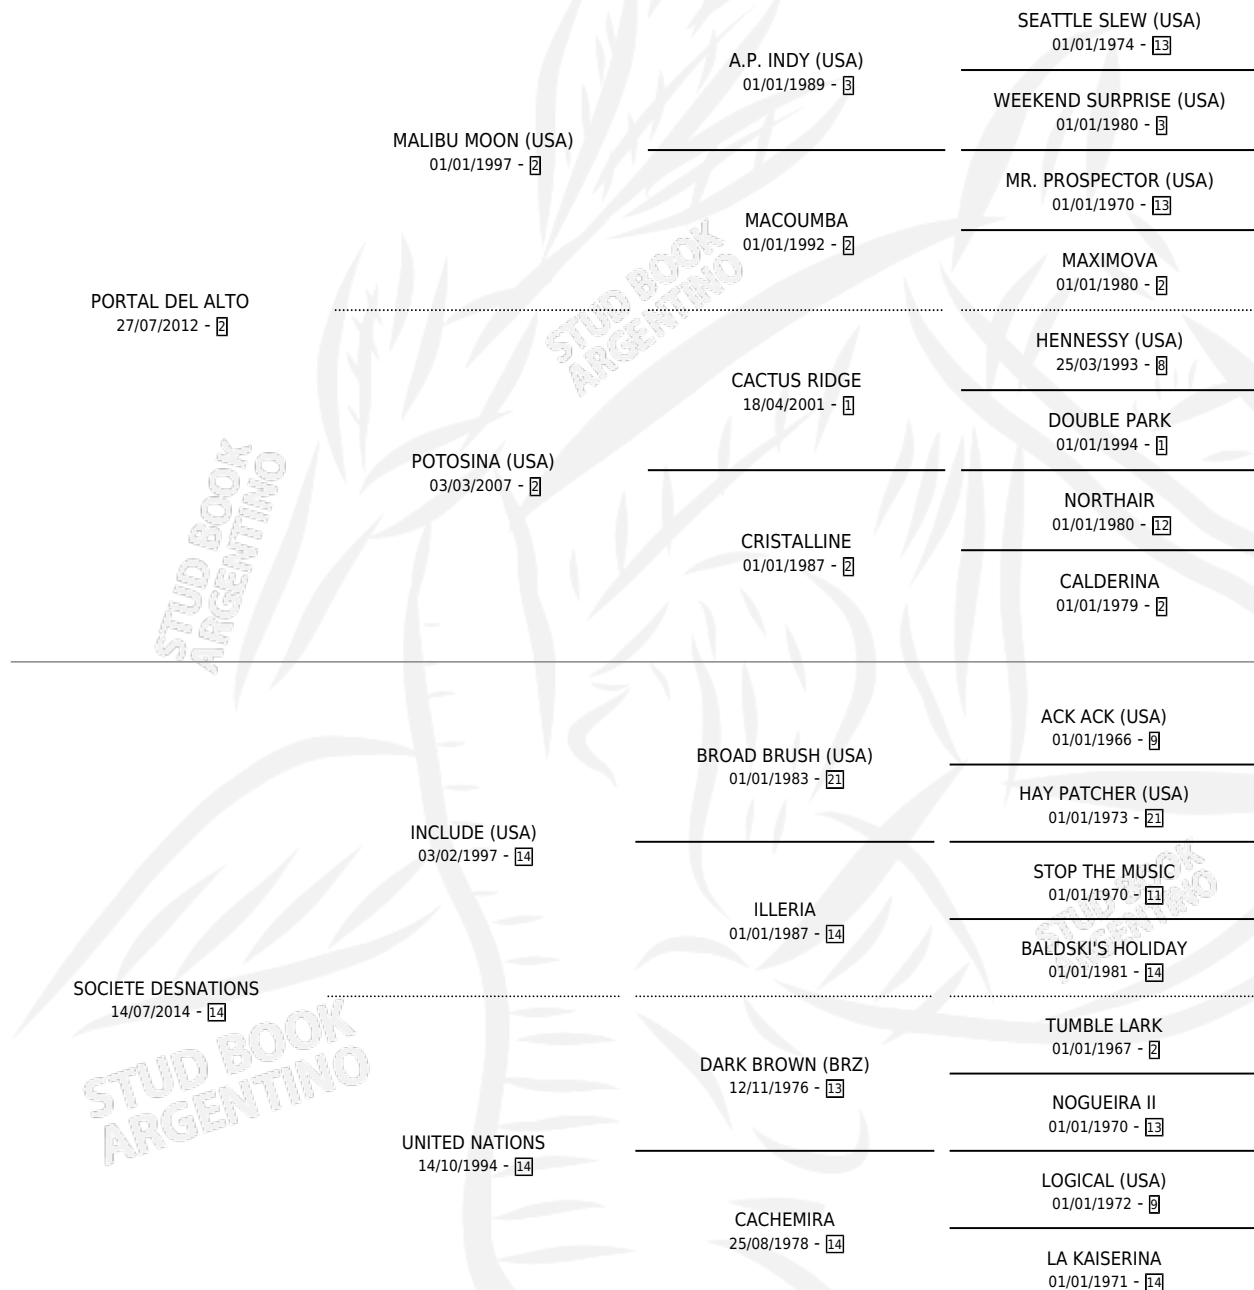

ALTA PRINCESA

por PORTAL DEL ALTO y SOCIETE DESNATIONS por
INCLUDE (USA)

Argentina · Hembra · Zaino · SP · 15/07/2020
Familia 14 · Volumen 44

ESTADO

| | |
|------------------------------|---|
| TIPIFICACIÓN SANGUÍNEA | X |
| TIPIFICACIÓN POR ADN | X |
| PASAPORTE | X |
| IDENTIFICACIÓN POR MICROCHIP | X |
| REPRODUCTOR | X |

Lugar de nacimiento: Don Yeye
Criador: Miramontes Cesar Daniel

PEDIGREE

ALTA PRINCESA

Datos oficiales del Stud Book Argentino

Documento generado el 02/05/2026

studbook.org.ar