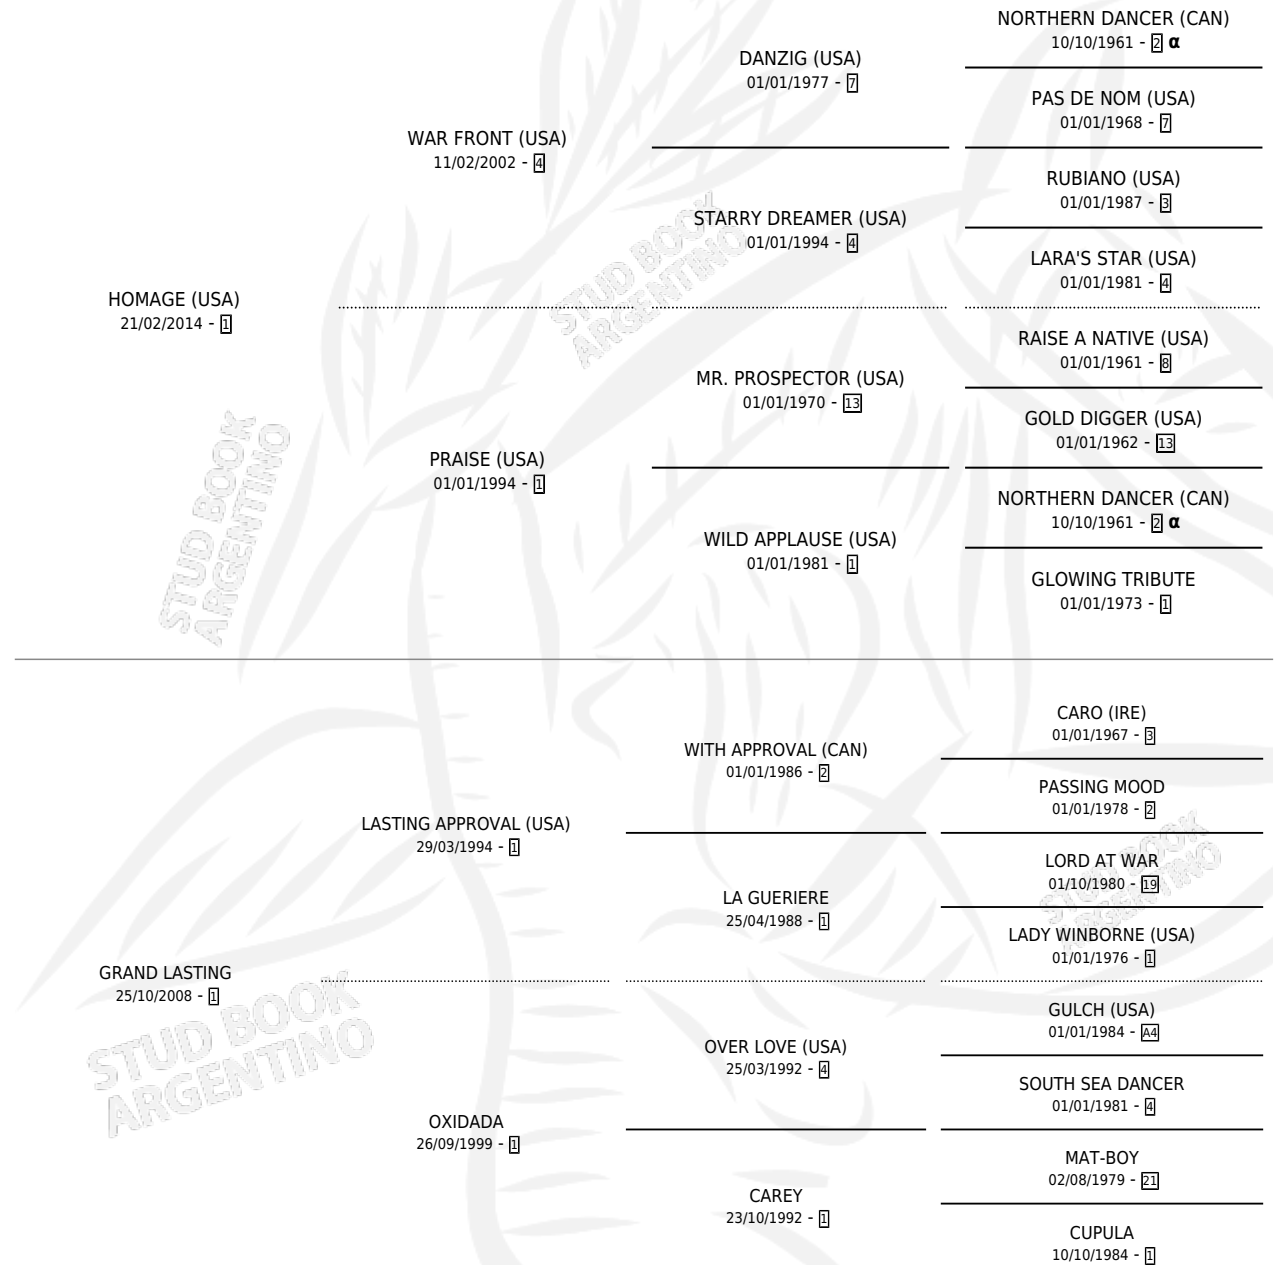

GRAND HOMAGE

por HOMAGE (USA) y GRAND LASTING por LASTING APPROVAL (USA)

Argentina · Macho · Zaino · SP · 20/10/2020
Familia 1-s · Volumen 44

ESTADO

TIPIFICACIÓN SANGUÍNEA	X
TIPIFICACIÓN POR ADN	✓
PASAPORTE	✓
IDENTIFICACIÓN POR MICROCHIP	✓
REPRODUCTOR	X

Lugar de nacimiento: Don Yeye
Criador: Tulieti German Ariel

PEDIGREE

INBREEDING : α

CAMPAÑA

Solo carreras oficiales de Argentina

POR EDAD

EDAD	CC	1°	2°	3°	4°	5°	NP	CLC	CLG	CLCG1	CLGG1	IMPORTE	GANANCIA / CC
4 AÑOS	2	0	0	0	0	1	1	0	0	0	0	\$240,500	\$120,250
5 AÑOS	1	0	0	0	0	1	0	0	0	0	0	\$198,000	\$198,000
TOTALES	3	0	0	0	0	2	1	0	0	0	0	\$438,500	\$146,167
%		0.0%	0.0%	0.0%	0.0%	66.7%	33.3%	0.0%	0.0%	0.0%	0.0%		

No placés en San Isidro, La Plata y Palermo en 3 carreras disputadas.

POR DISTANCIA

HIPODROMO	CC	1°	2°	3°	4°	5°	NP	CLC	CLG	CLCG1	CLGG1	IMPORTE
LA PLATA	1	0	0	0	0	1	0	0	0	0	0	\$198,000
1000 MTS	1	0	0	0	0	1	0	0	0	0	0	\$198,000
PALERMO	1	0	0	0	0	0	1	0	0	0	0	\$120,000
1000 MTS	1	0	0	0	0	0	1	0	0	0	0	\$120,000
SAN ISIDRO	1	0	0	0	0	1	0	0	0	0	0	\$120,500
1000 MTS	1	0	0	0	0	1	0	0	0	0	0	\$120,500