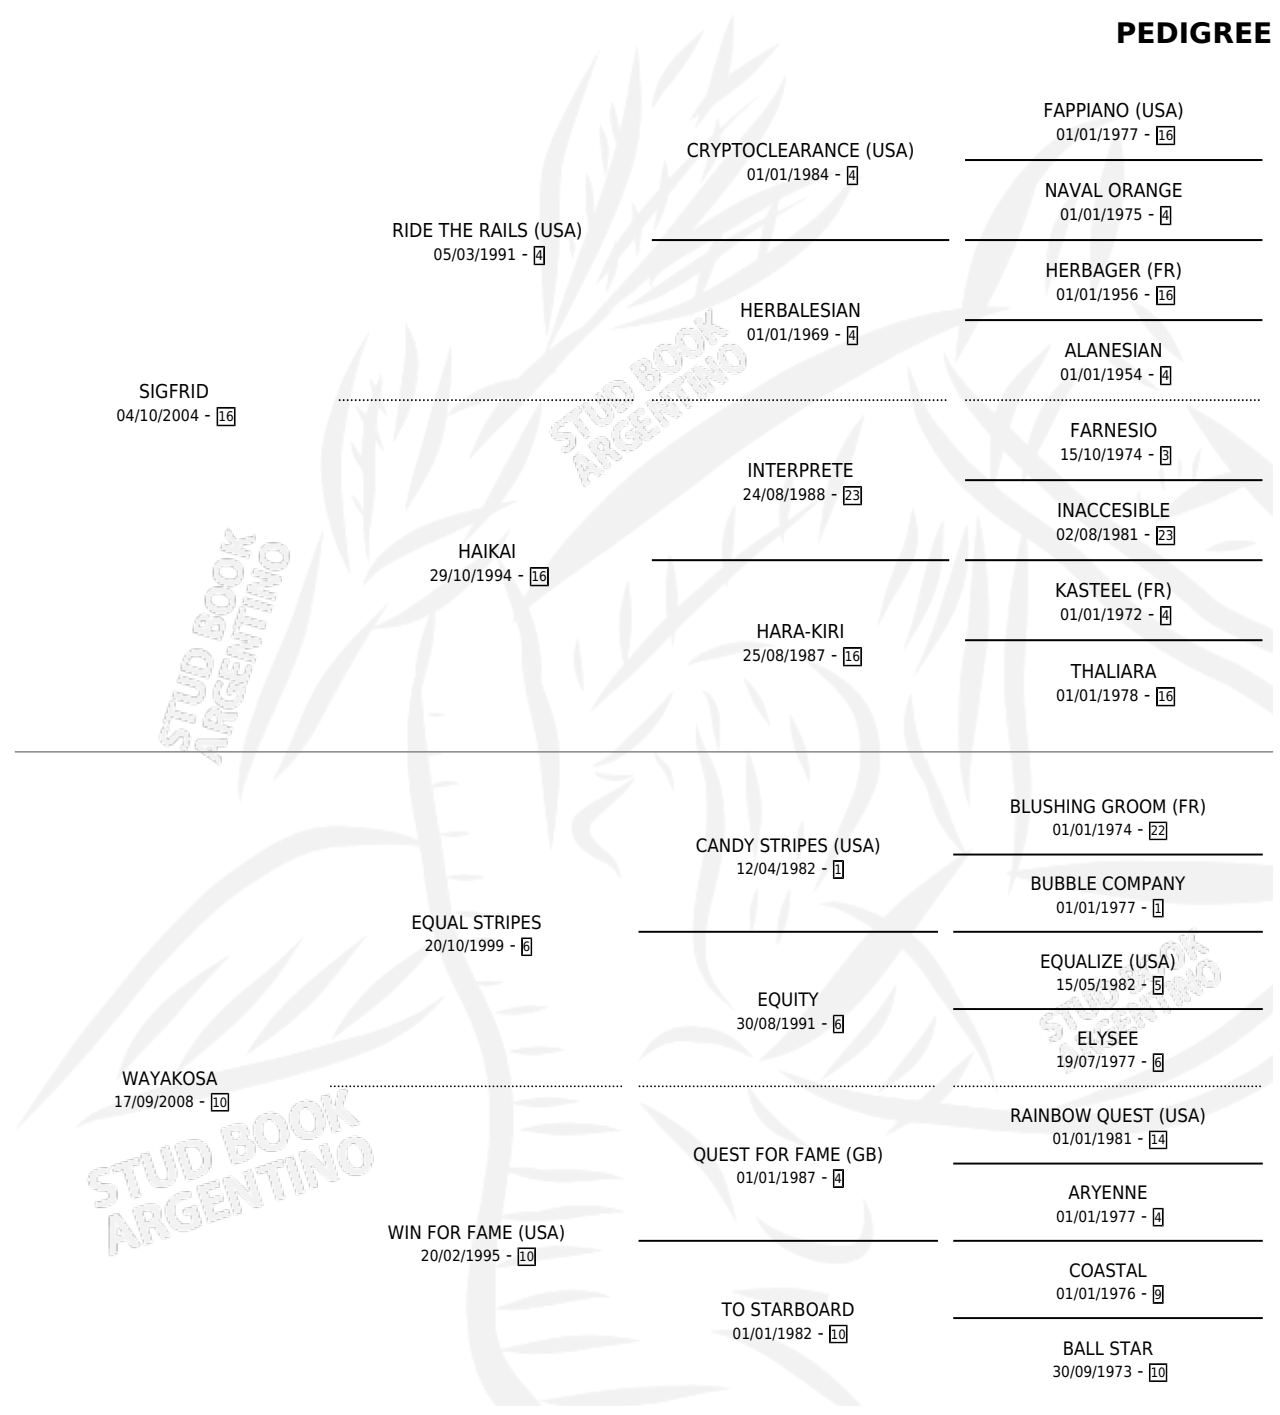

WOLFY

por SIGFRID y WAYAKOSA por EQUAL STRIPES

Argentina · Macho · Alazan · SP · 30/10/2020
Familia 10 · Volumen 44

ESTADO

TIPIFICACIÓN SANGUÍNEA	X
TIPIFICACIÓN POR ADN	✓
PASAPORTE	✓
IDENTIFICACIÓN POR MICROCHIP	✓
REPRODUCTOR	X

Lugar de nacimiento: El Doguito

Criador: El Doguito

PEDIGREE