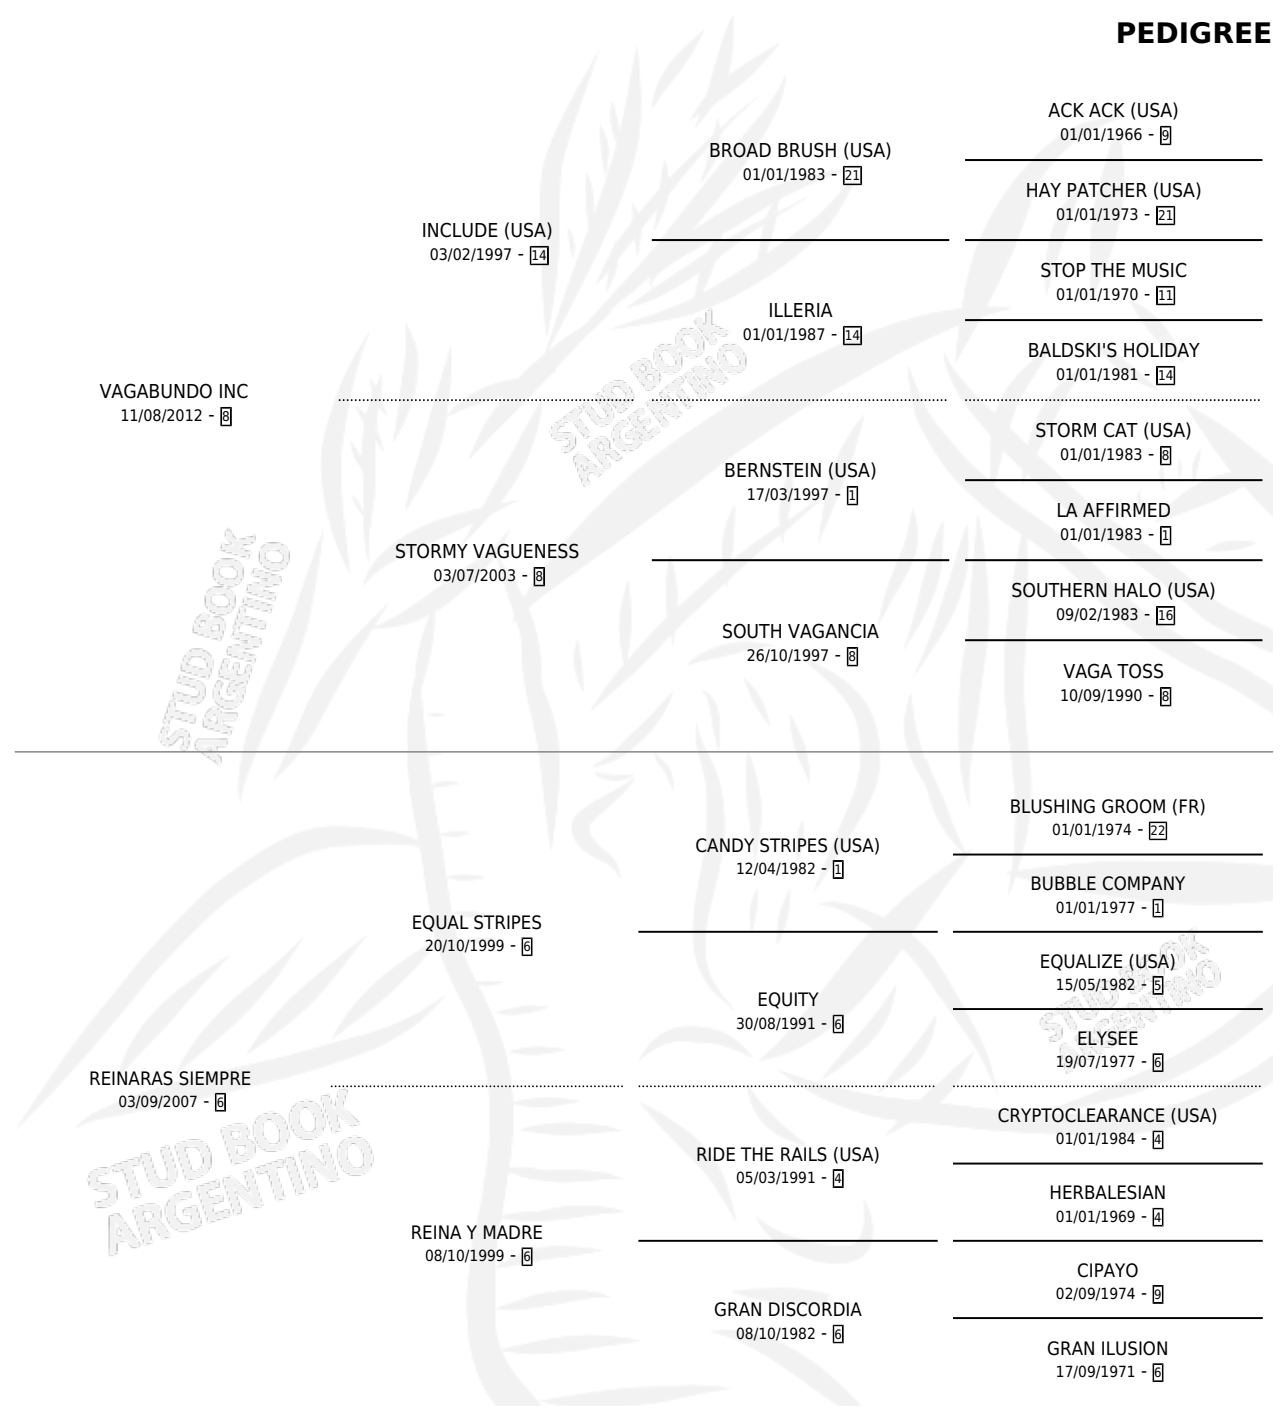

RINTINTINA

por VAGABUNDO INC y REINARAS SIEMPRE por EQUAL STRIPES

Argentina · Hembra · Zaino · SP · 16/10/2020
Familia 6-f · Volumen 44

ESTADO

TIPIFICACIÓN SANGUÍNEA	X
TIPIFICACIÓN POR ADN	X
PASAPORTE	X
IDENTIFICACIÓN POR MICROCHIP	X
REPRODUCTOR	X

Lugar de nacimiento: El Doguito

Criador: El Doguito

PEDIGREE

RINTINTINA

Datos oficiales del Stud Book Argentino

Documento generado el 27/04/2026

studbook.org.ar