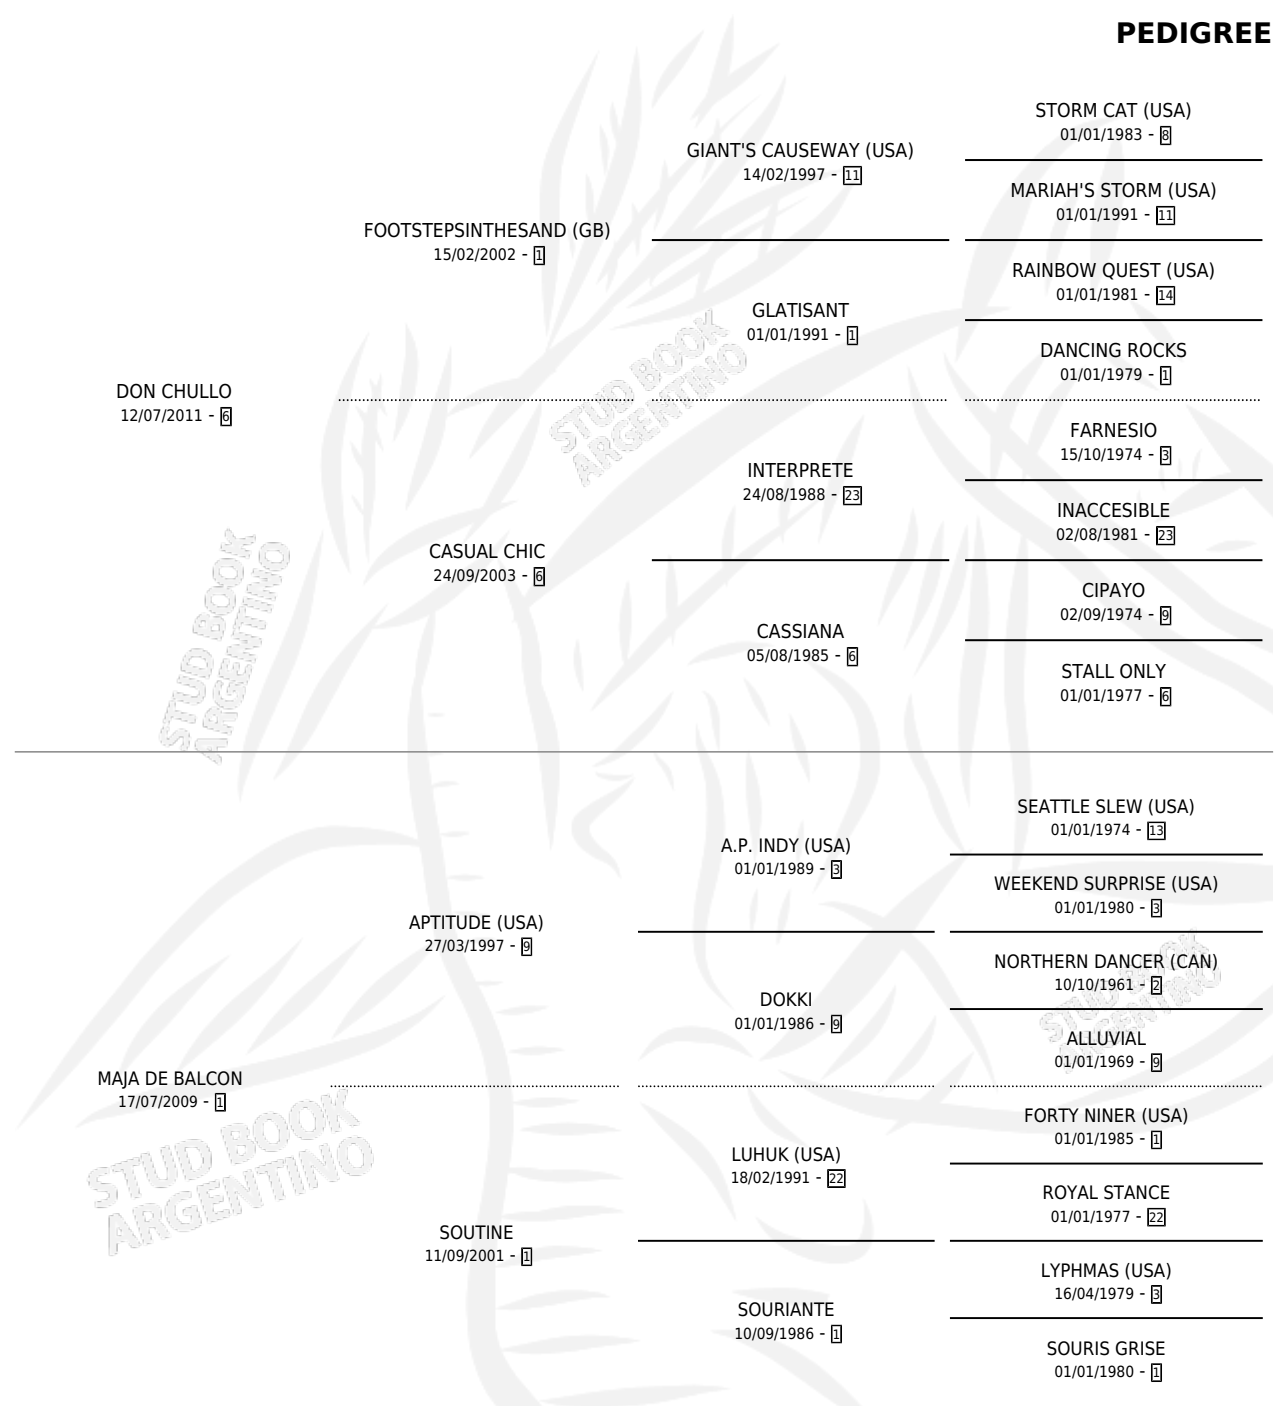

# CHULLACHAQUI

por **DON CHULLO** y **MAJA DE BALCON** por **APTITUDE**  
(USA)

Argentina · Hembra · Zaino · SP · 29/09/2020  
Familia 1-o · Volumen 44

## ESTADO

TIPIFICACIÓN SANGUÍNEA	X
TIPIFICACIÓN POR ADN	✓
PASAPORTE	✓
IDENTIFICACIÓN POR MICROCHIP	✓
REPRODUCTOR	X

**Lugar de nacimiento:** El Trebol

**Criador:** El Trebol

## PEDIGREE