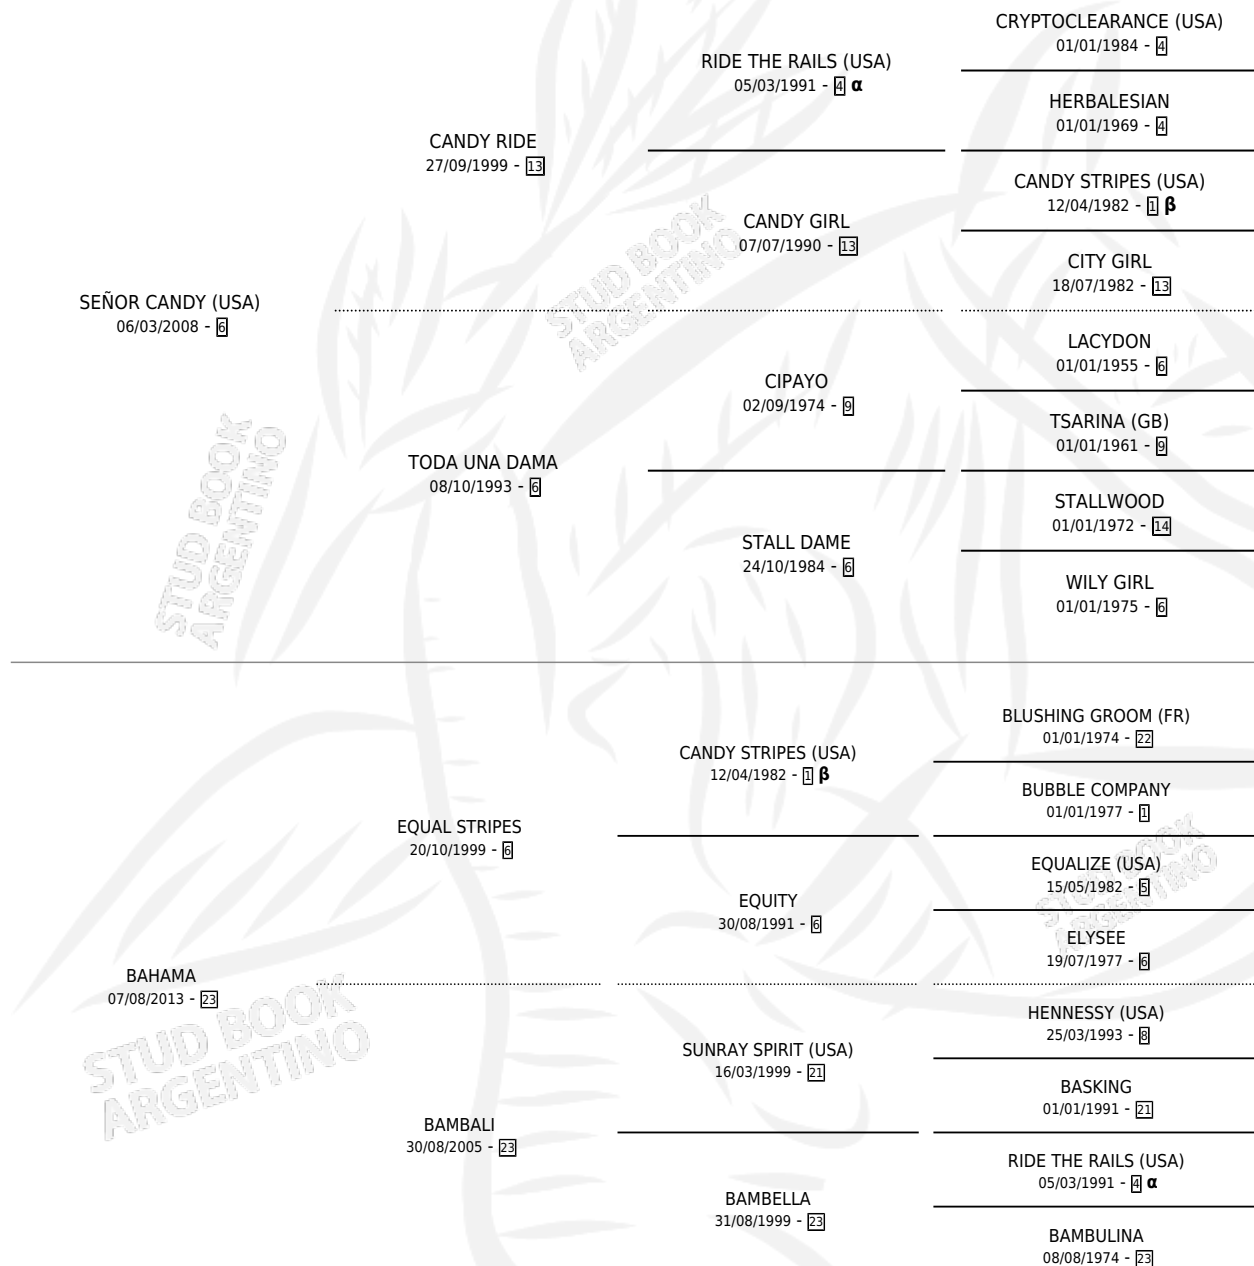

BELHARRA

por SEÑOR CANDY (USA) y BAHAMA por EQUAL STRIPES

Argentina · Hembra · Alazan · SP · 24/09/2020
Familia 23-a · Volumen 44

ESTADO

TIPIFICACIÓN SANGUÍNEA	X
TIPIFICACIÓN POR ADN	✓
PASAPORTE	✓
IDENTIFICACIÓN POR MICROCHIP	✓
REPRODUCTOR	X

Lugar de nacimiento: El Turf

Criador: El Turf

PEDIGREE

INBREEDING : α, β

CAMPAÑA

Solo carreras oficiales de Argentina

POR EDAD

EDAD	CC	1°	2°	3°	4°	5°	NP	CLC	CLG	CLCG1	CLGG1	IMPORTE	GANANCIA / CC
2 AÑOS	1	0	0	0	0	0	1	0	0	0	0	\$30,000	\$30,000
3 AÑOS	4	0	1	0	1	1	1	0	0	0	0	\$721,500	\$180,375
TOTALES	5	0	1	0	1	1	2	0	0	0	0	\$751,500	\$150,300
%		0.0%	20.0%	0.0%	20.0%	20.0%	40.0%	0.0%	0.0%	0.0%	0.0%		

Placés en Palermo en 5 carreras disputadas.

POR DISTANCIA

HIPODROMO	CC	1°	2°	3°	4°	5°	NP	CLC	CLG	CLCG1	CLGG1	IMPORTE
SAN ISIDRO	1	0	0	0	0	1	0	0	0	0	0	\$69,000
1400 MTS	1	0	0	0	0	1	0	0	0	0	0	\$69,000
PALERMO	4	0	1	0	1	0	2	0	0	0	0	\$682,500
1400 MTS	3	0	1	0	0	0	2	0	0	0	0	\$532,500
1600 MTS	1	0	0	0	1	0	0	0	0	0	0	\$150,000