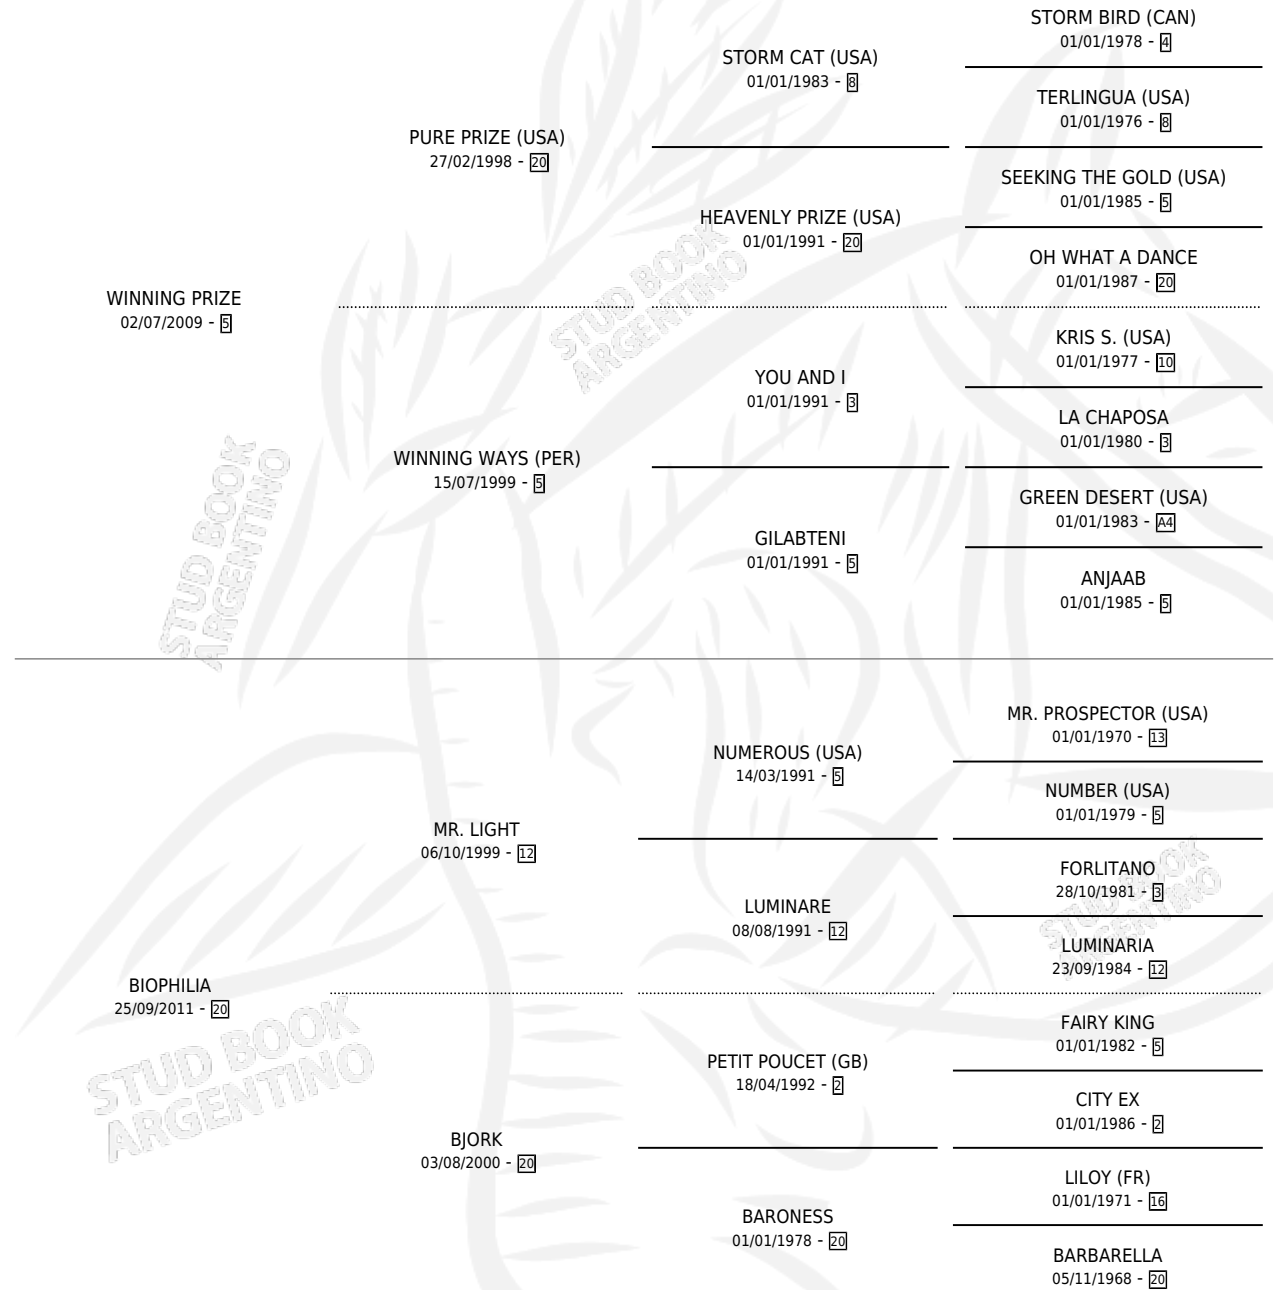

BIPHYLA

por **WINNING PRIZE** y **BIOPHILIA** por **MR. LIGHT**

Argentina · Hembra · Zaino · SP · 20/09/2020
Familia 20 · Volumen 44

ESTADO

TIPIFICACIÓN SANGUÍNEA	X
TIPIFICACIÓN POR ADN	✓
PASAPORTE	✓
IDENTIFICACIÓN POR MICROCHIP	✓
REPRODUCTOR	X

Lugar de nacimiento: El Turf

Criador: El Turf

PEDIGREE

CAMPAÑA

Solo carreras oficiales de Argentina

POR EDAD

EDAD	CC	1°	2°	3°	4°	5°	NP	CLC	CLG	CLCG1	CLGG1	IMPORTE	GANANCIA / CC
2 AÑOS	2	0	0	0	0	2	0	0	0	0	0	\$105,000	\$52,500
3 AÑOS	5	1	0	0	2	0	2	0	0	0	0	\$3,870,000	\$774,000
4 AÑOS	5	0	1	0	1	2	1	0	0	0	0	\$2,187,250	\$437,450
5 AÑOS	4	1	0	0	1	0	2	0	0	0	0	\$4,170,000	\$1,042,500
TOTALES	16	2	1	0	4	4	5	0	0	0	0	\$10,332,250	\$645,766
%		12.5%	6.3%	0.0%	25.0%	25.0%	31.3%	0.0%	0.0%	0.0%	0.0%		

Ganadora de 2 carreras en Palermo - \$10,332,250, a los 3 y 5 años.

POR DISTANCIA

HIPODROMO	CC	1°	2°	3°	4°	5°	NP	CLC	CLG	CLCG1	CLGG1	IMPORTE
PALERMO	11	2	0	0	2	3	4	0	0	0	0	\$8,541,250
1200 MTS	7	1	0	0	1	2	3	0	0	0	0	\$4,512,500
1400 MTS	4	1	0	0	1	1	1	0	0	0	0	\$4,028,750
SAN ISIDRO	5	0	1	0	2	1	1	0	0	0	0	\$1,791,000
1400 MTS	3	0	1	0	2	0	0	0	0	0	0	\$1,738,500
1200 MTS	2	0	0	0	0	1	1	0	0	0	0	\$52,500