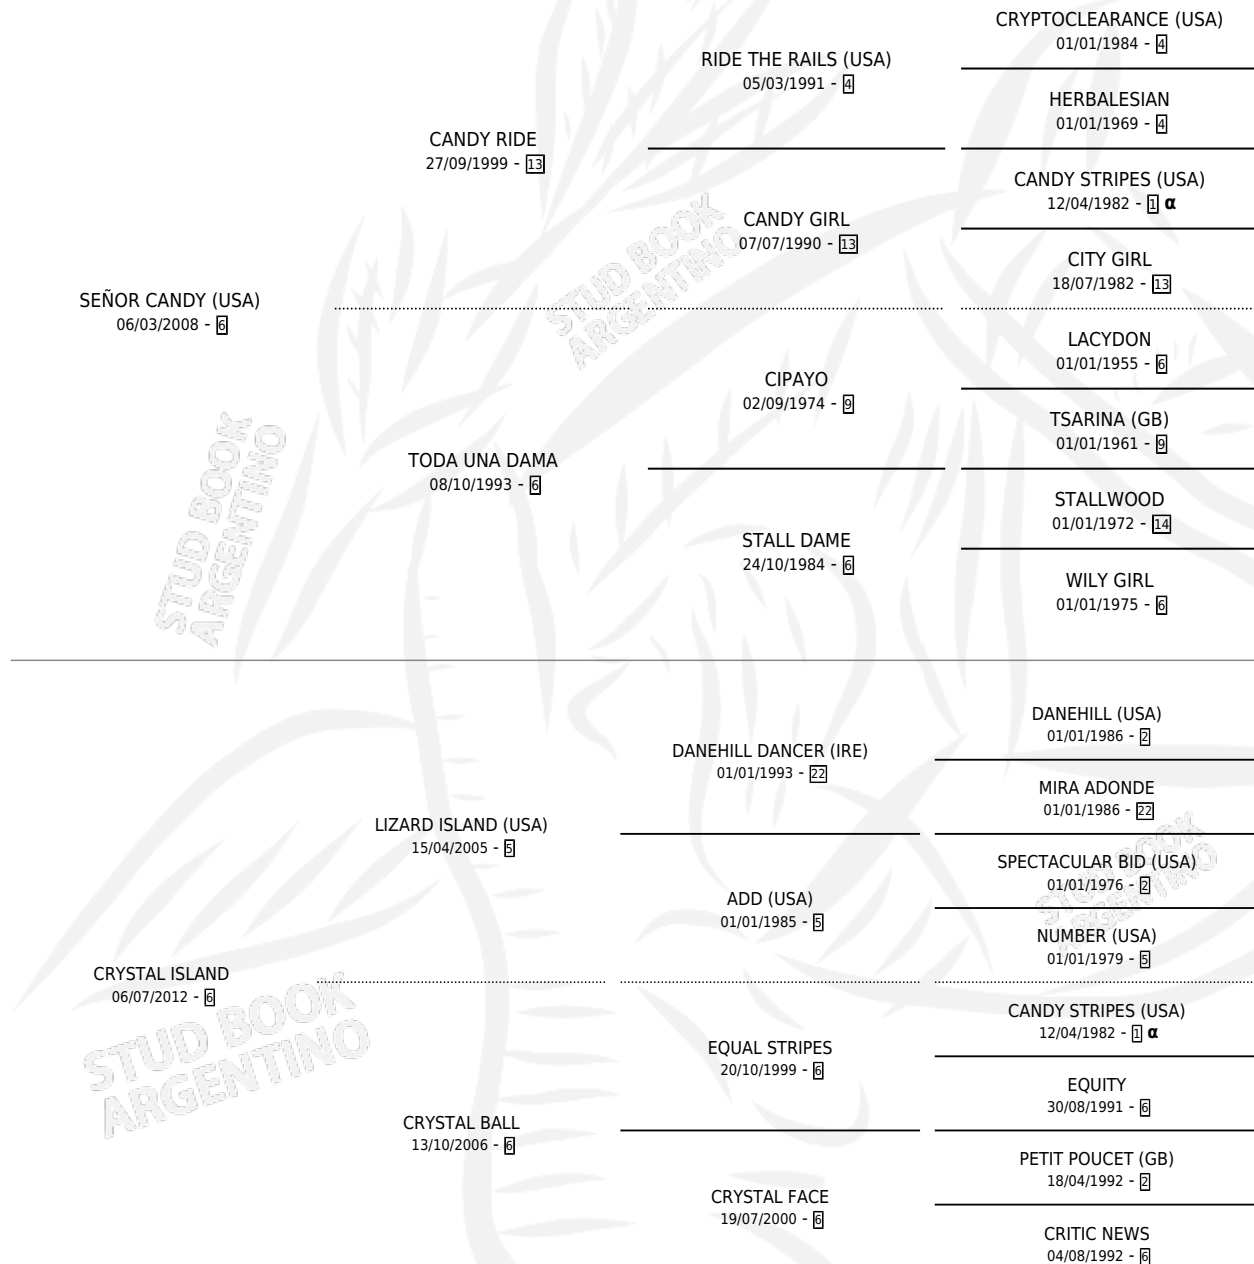

CANDYLAND

por SEÑOR CANDY (USA) y CRYSTAL ISLAND por LIZARD ISLAND (USA)

Argentina · Hembra · Zaino · SP · 24/09/2020
Familia 6-e · Volumen 44

ESTADO

TIPIFICACIÓN SANGUÍNEA	X
TIPIFICACIÓN POR ADN	✓
PASAPORTE	✓
IDENTIFICACIÓN POR MICROCHIP	✓
REPRODUCTOR	✓

Lugar de nacimiento: El Turf
Criador: El Turf

~

HIJOS

	MACHOS	HEMBRAS
1 NACIERON	1	0
SIN ACTUACIONES		

PEDIGREE

INBREEDING : α