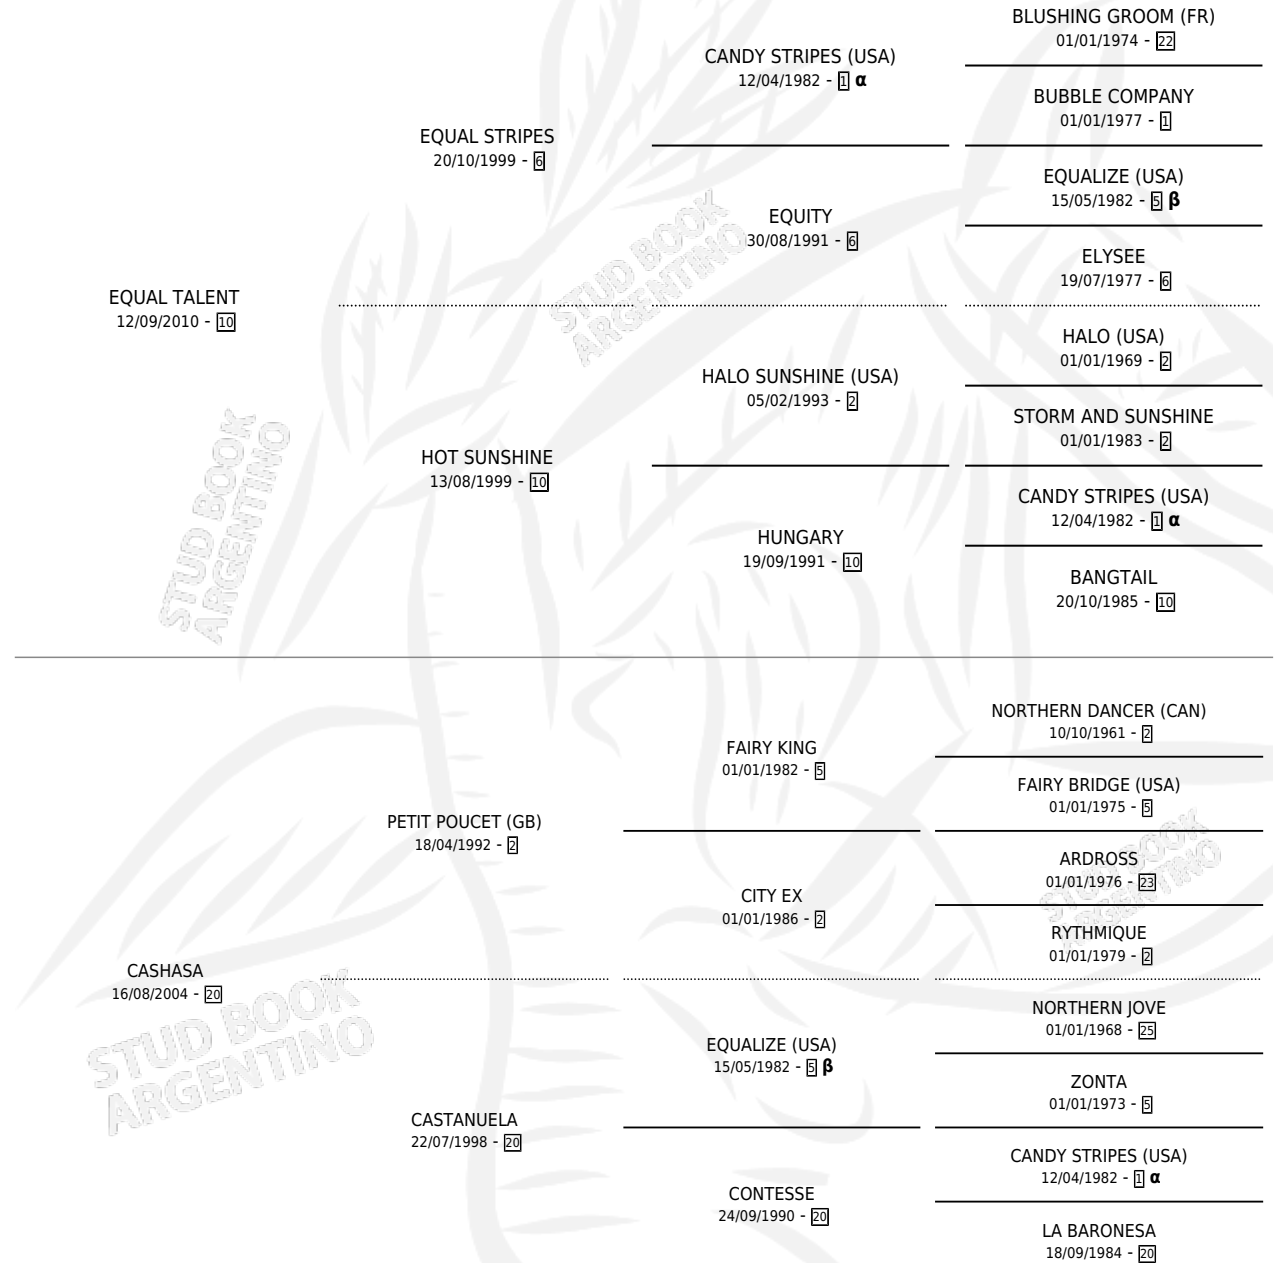

CASH TALENT

por EQUAL TALENT y CASHASA por PETIT POU CET (GB)

Argentina · Hembra · Alazan · SP · 19/09/2020
Familia 20 · Volumen 44

ESTADO

TIPIFICACIÓN SANGUÍNEA	X
TIPIFICACIÓN POR ADN	✓
PASAPORTE	✓
IDENTIFICACIÓN POR MICROCHIP	✓
REPRODUCTOR	✓

Lugar de nacimiento: El Turf

Criador: El Turf

PEDIGREE

INBREEDING : α, β

CAMPAÑA

Solo carreras oficiales de Argentina

POR EDAD

EDAD	CC	1°	2°	3°	4°	5°	NP	CLC	CLG	CLCG1	CLGG1	IMPORTE	GANANCIA / CC
4 AÑOS	18	2	2	1	6	3	4	0	0	0	0	\$11,173,400	\$620,744
5 AÑOS	4	1	1	0	2	0	0	0	0	0	0	\$5,102,500	\$1,275,625
TOTALES	22	3	3	1	8	3	4	0	0	0	0	\$16,275,900	\$739,814
%		13.6%	13.6%	4.5%	36.4%	13.6%	18.2%	0.0%	0.0%	0.0%	0.0%		

Ganadora de 3 carreras en San Isidro y Palermo - \$16,275,900, a los 4 y 5 años.

POR DISTANCIA

HIPODROMO	CC	1°	2°	3°	4°	5°	NP	CLC	CLG	CLCG1	CLGG1	IMPORTE
PALERMO	11	2	1	1	6	0	1	0	0	0	0	\$9,682,500
1200 MTS	8	2	1	1	3	0	1	0	0	0	0	\$8,682,500
1400 MTS	3	0	0	0	3	0	0	0	0	0	0	\$1,000,000
SAN ISIDRO	4	1	1	0	1	0	1	0	0	0	0	\$4,910,000
1200 MTS	4	1	1	0	1	0	1	0	0	0	0	\$4,910,000
LA PLATA	7	0	1	0	1	3	2	0	0	0	0	\$1,683,400
1200 MTS	4	0	0	0	1	2	1	0	0	0	0	\$686,900
1000 MTS	1	0	0	0	0	1	0	0	0	0	0	\$211,500
1100 MTS	1	0	1	0	0	0	0	0	0	0	0	\$736,000
1600 MTS	1	0	0	0	0	0	1	0	0	0	0	\$49,000