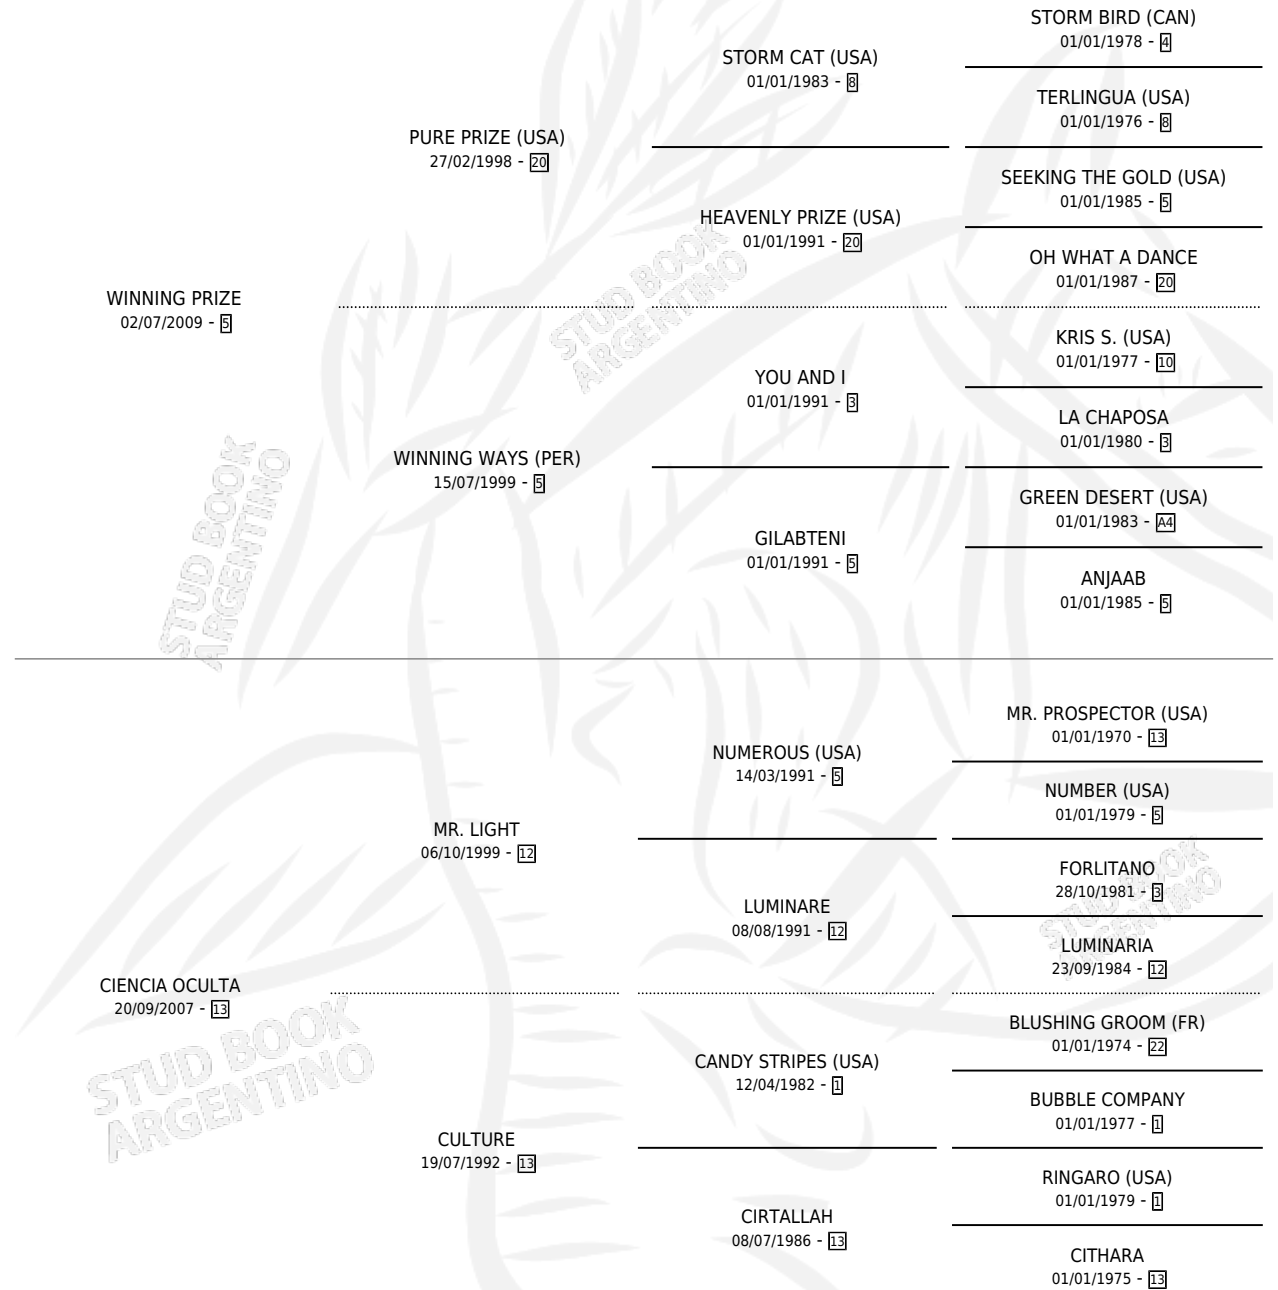

CYCLONIC

por WINNING PRIZE y CIENCIA OCULTA por MR. LIGHT

Argentina · Hembra · Zaino · SP · 18/08/2020
Familia 13-c · Volumen 44

ESTADO

TIPIFICACIÓN SANGUÍNEA	X
TIPIFICACIÓN POR ADN	✓
PASAPORTE	✓
IDENTIFICACIÓN POR MICROCHIP	✓
REPRODUCTOR	✓

Lugar de nacimiento: El Turf

Criador: El Turf

PEDIGREE