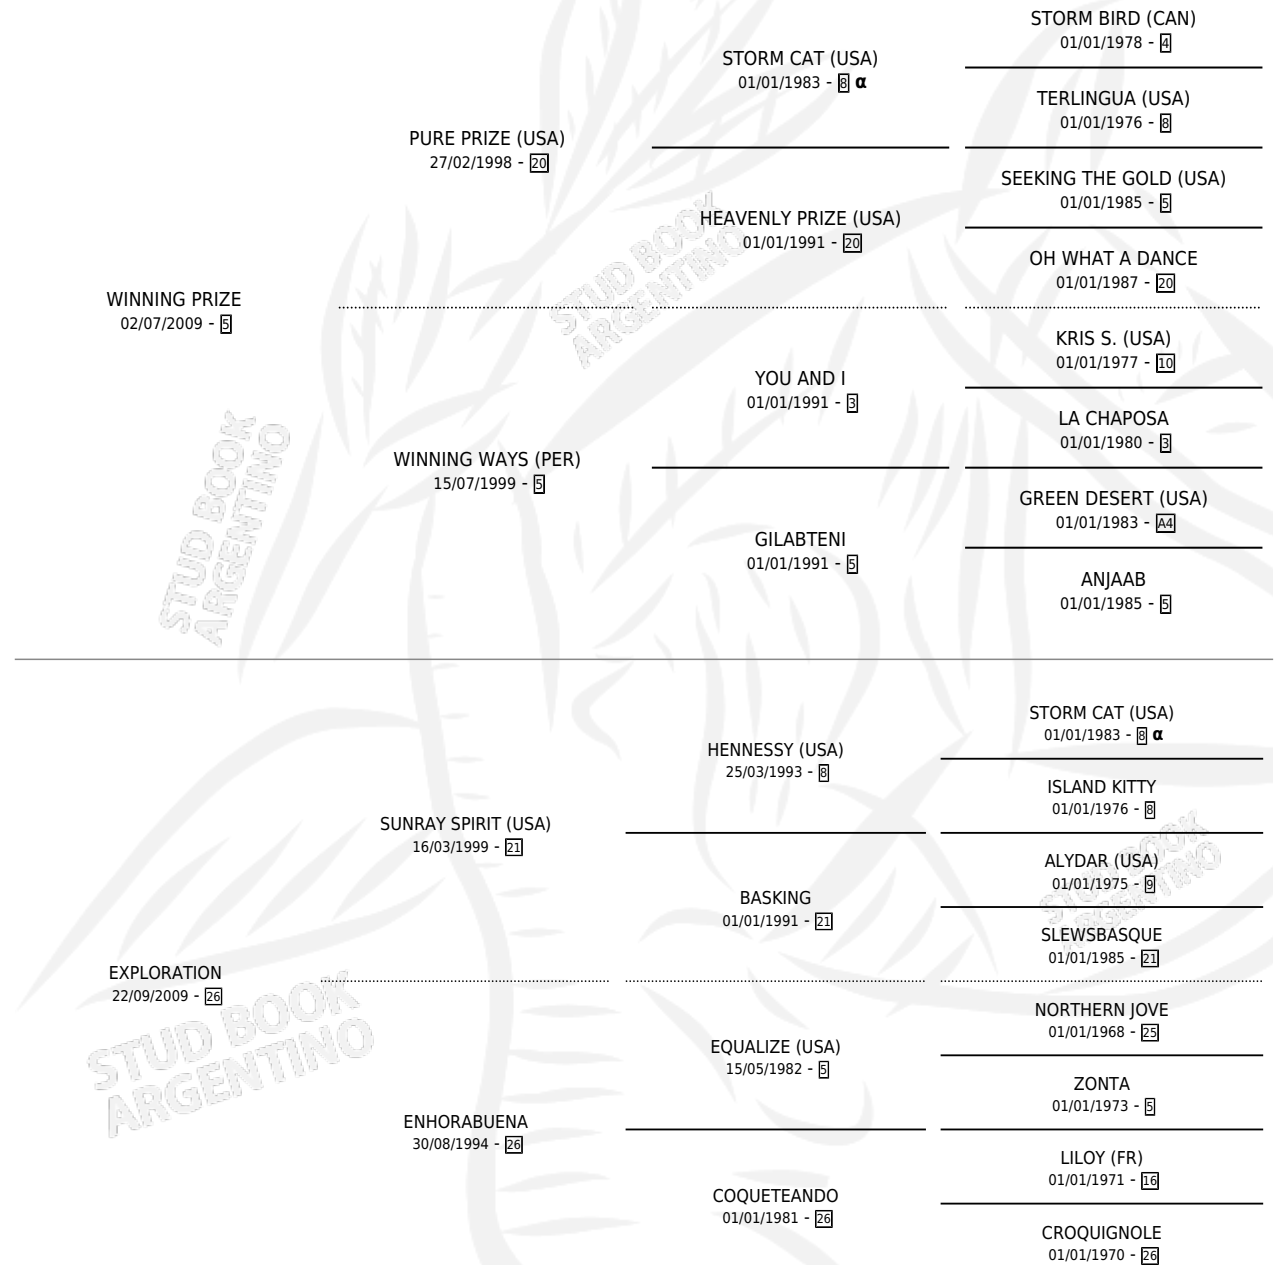

EXHIBITIONIST

por **WINNING PRIZE** y **EXPLORATION** por **SUNRAY SPIRIT**
(USA)

Argentina · Macho · Alazan · SP · 11/08/2020
Familia 26 · Volumen 44

ESTADO

TIPIFICACIÓN SANGUÍNEA	X
TIPIFICACIÓN POR ADN	✓
PASAPORTE	✓
IDENTIFICACIÓN POR MICROCHIP	✓
REPRODUCTOR	X

Lugar de nacimiento: El Turf
Criador: El Turf

PEDIGREE

INBREEDING : α

CAMPAÑA

Solo carreras oficiales de Argentina

POR EDAD

EDAD	CC	1°	2°	3°	4°	5°	NP	CLC	CLG	CLCG1	CLGG1	IMPORTE	GANANCIA / CC
3 AÑOS	6	1	0	1	0	0	4	0	0	0	0	\$1,987,000	\$331,167
4 AÑOS	3	0	0	1	0	0	2	0	0	0	0	\$610,000	\$203,333
5 AÑOS	3	0	0	1	1	0	1	0	0	0	0	\$1,425,000	\$475,000
TOTALES	12	1	0	3	1	0	7	0	0	0	0	\$4,022,000	\$335,167
%		8.3%	0.0%	25.0%	8.3%	0.0%	58.3%	0.0%	0.0%	0.0%	0.0%		

Ganador en San Isidro - \$4,022,000, a los 3 años.

POR DISTANCIA

HIPODROMO	CC	1°	2°	3°	4°	5°	NP	CLC	CLG	CLCG1	CLGG1	IMPORTE
PALERMO	6	0	0	1	1	0	4	0	0	0	0	\$1,605,000
1400 MTS	2	0	0	1	1	0	0	0	0	0	0	\$1,275,000
1600 MTS	3	0	0	0	0	0	3	0	0	0	0	\$210,000
1800 MTS	1	0	0	0	0	0	1	0	0	0	0	\$120,000
SAN ISIDRO	4	1	0	1	0	0	2	0	0	0	0	\$1,890,000
1400 MTS	1	0	0	0	0	0	1	0	0	0	0	\$100,000
1600 MTS	3	1	0	1	0	0	1	0	0	0	0	\$1,790,000
LA PLATA	2	0	0	1	0	0	1	0	0	0	0	\$527,000
2000 MTS	2	0	0	1	0	0	1	0	0	0	0	\$527,000