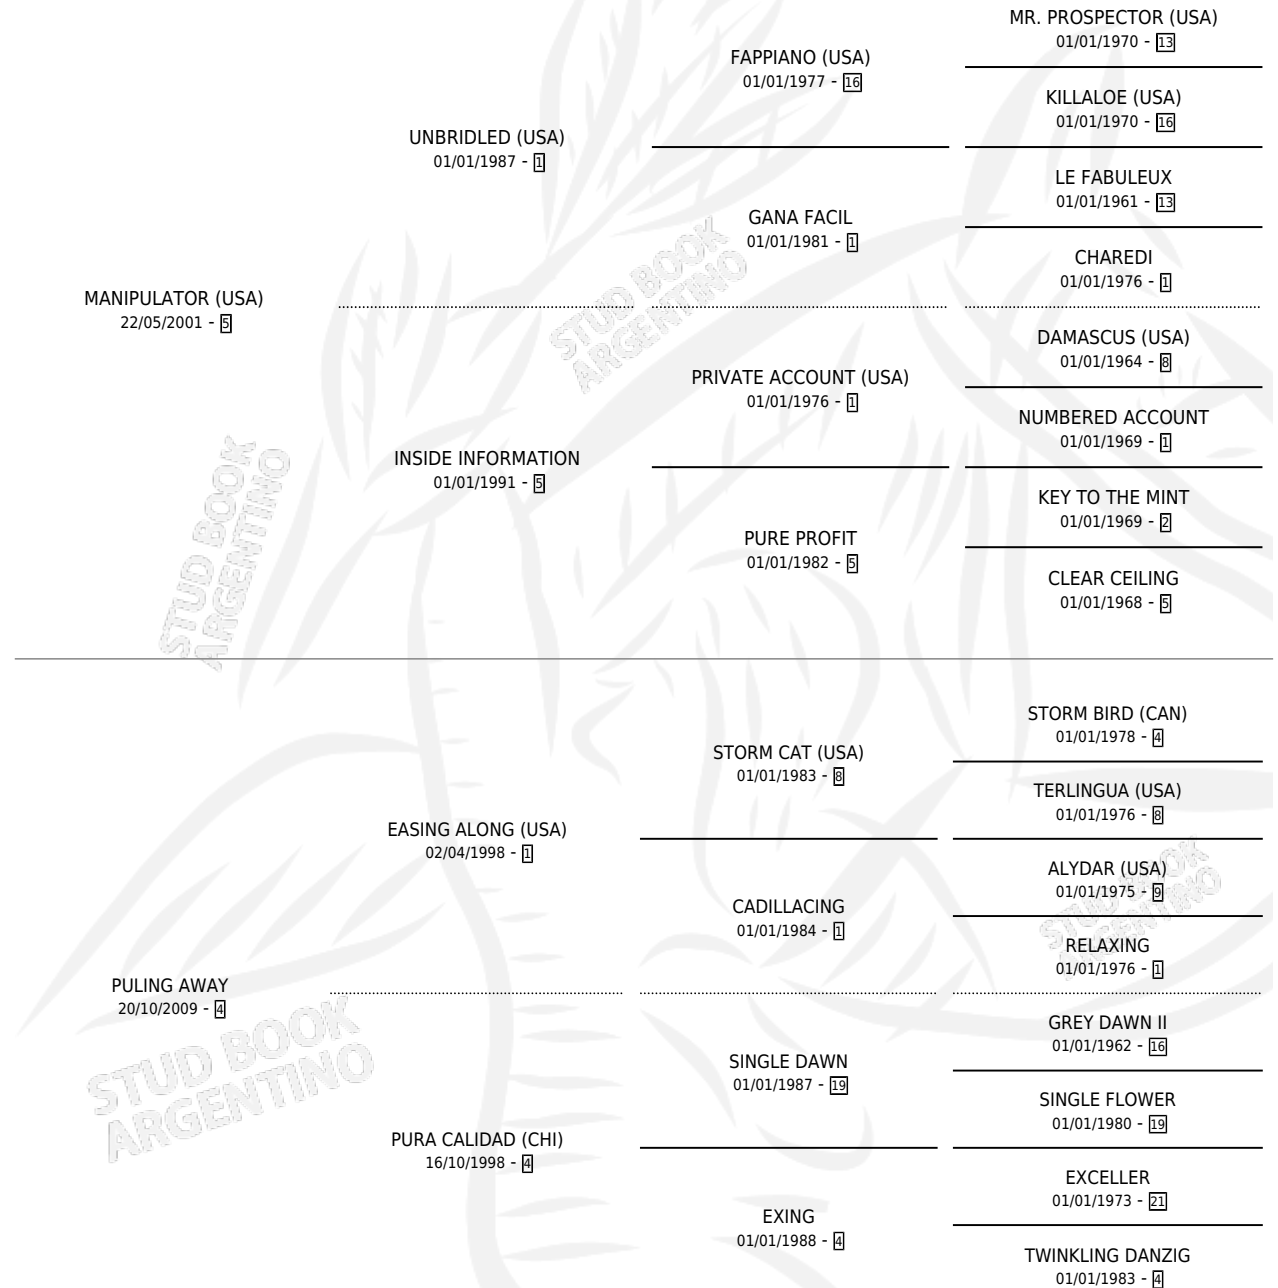

CREEDENCE

por **MANIPULATOR (USA)** y **PULING AWAY** por **EASING ALONG (USA)**

Argentina · Macho · Zaino · SP · 05/09/2020
Familia 4 · Volumen 44

ESTADO

TIPIFICACIÓN SANGUÍNEA	X
TIPIFICACIÓN POR ADN	✓
PASAPORTE	✓
IDENTIFICACIÓN POR MICROCHIP	✓
REPRODUCTOR	X

Lugar de nacimiento: El Trebol

Criador: El Trebol

PEDIGREE