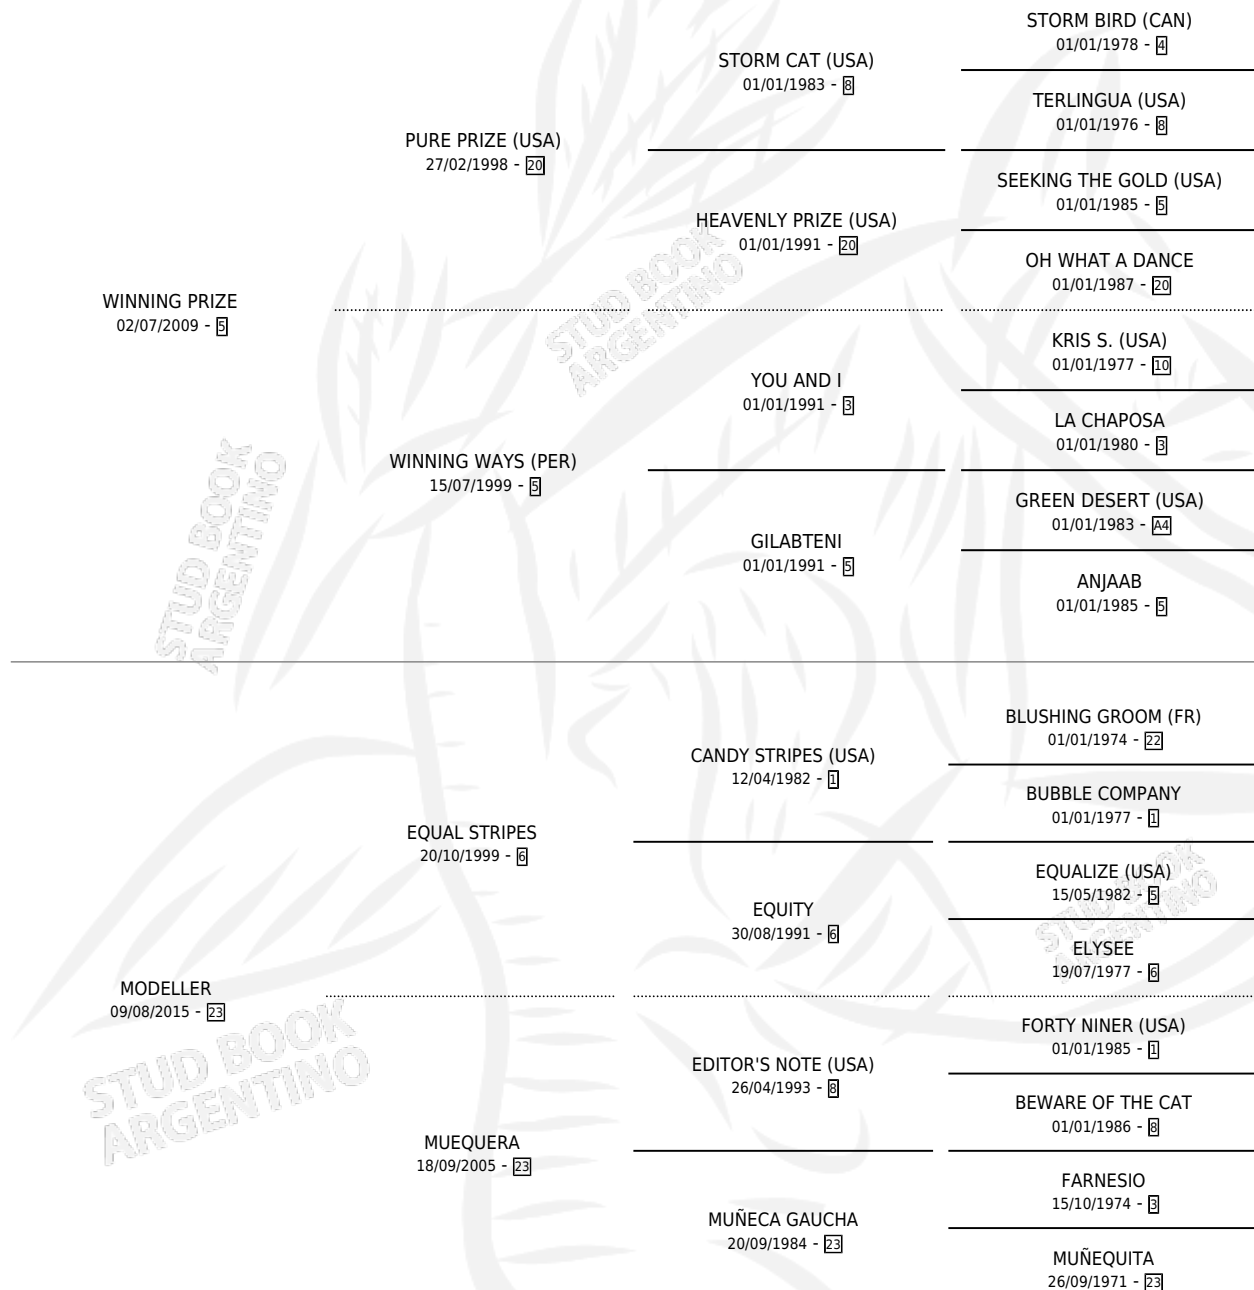

MODEL PRIZE

por WINNING PRIZE y MODELLER por EQUAL STRIPES

Argentina · Hembra · Zaino · SP · 01/09/2020
Familia 23-a · Volumen 44

ESTADO

TIPIFICACIÓN SANGUÍNEA	X
TIPIFICACIÓN POR ADN	✓
PASAPORTE	✓
IDENTIFICACIÓN POR MICROCHIP	✓
REPRODUCTOR	X

Lugar de nacimiento: El Turf

Criador: El Turf

PEDIGREE

CAMPAÑA

Solo carreras oficiales de Argentina

POR EDAD

EDAD	CC	1°	2°	3°	4°	5°	NP	CLC	CLG	CLCG1	CLGG1	IMPORTE	GANANCIA / CC
3 AÑOS	1	1	0	0	0	0	0	0	0	0	0	\$1,750,000	\$1,750,000
TOTALES	1	1	0	0	0	0	0	0	0	0	0	\$1,750,000	\$1,750,000
%		100%	0.0%	0.0%	0.0%	0.0%	0.0%	0.0%	0.0%	0.0%	0.0%		