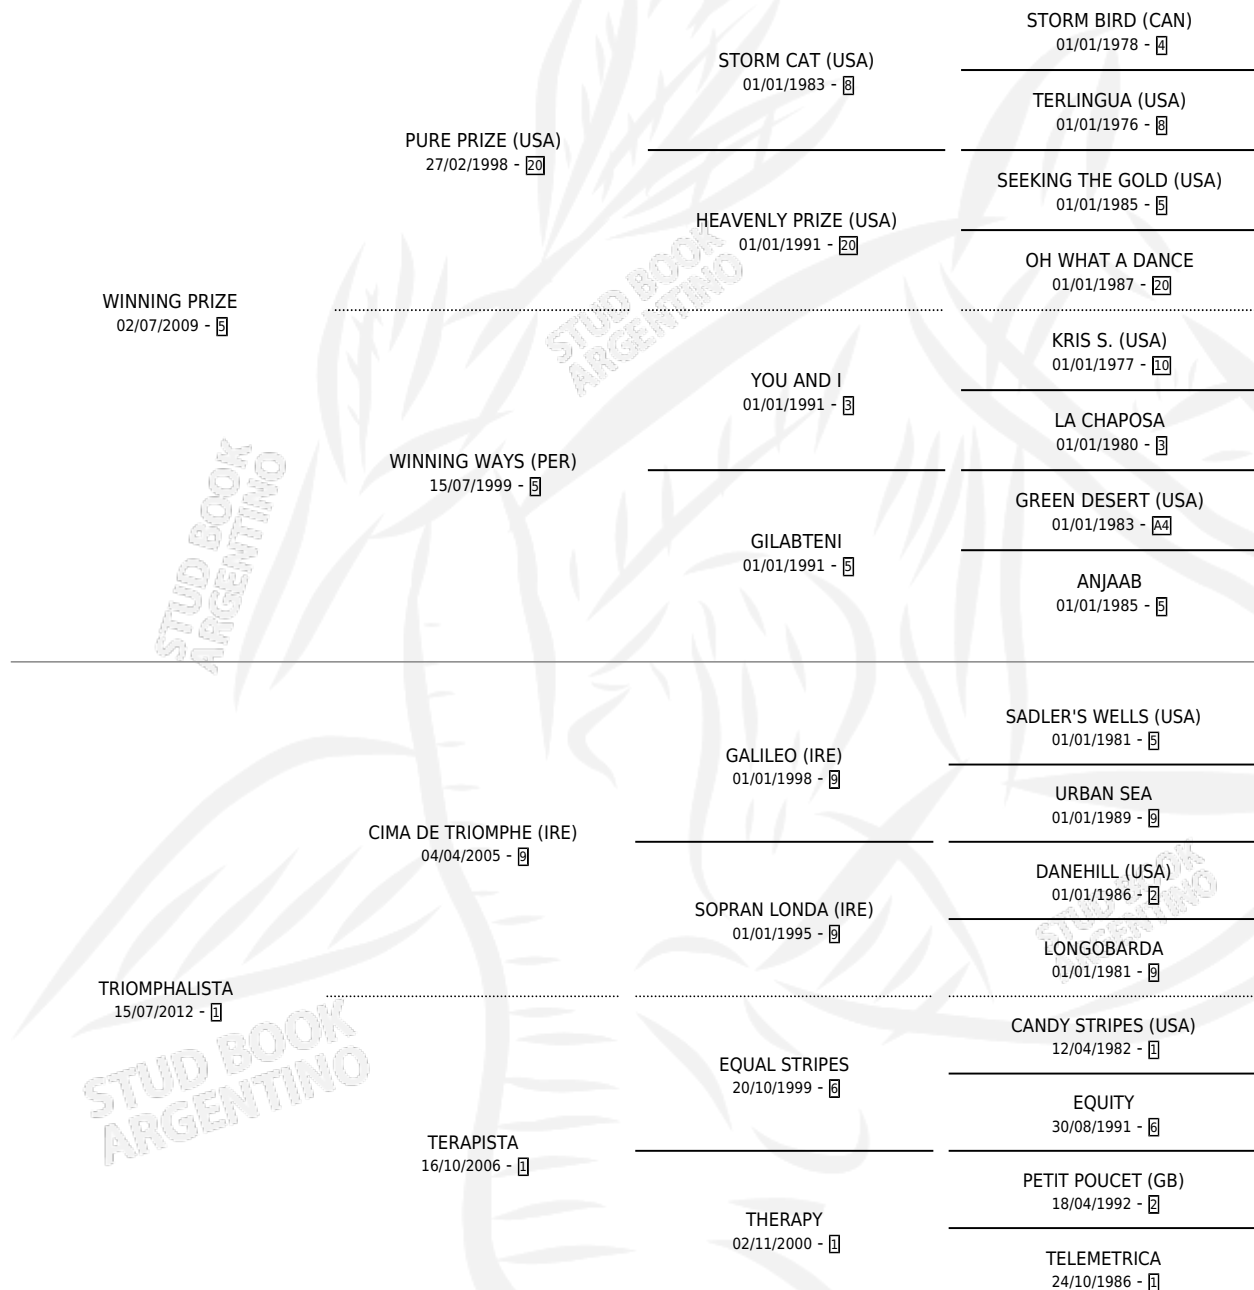

TE LLEVARE

por **WINNING PRIZE** y **TRIOMPHALISTA** por **CIMA DE TRIOMPHE (IRE)**

Argentina · Macho · Zaino · SP · 06/07/2020
Familia 1-s · Volumen 44

ESTADO

TIPIFICACIÓN SANGUÍNEA	X
TIPIFICACIÓN POR ADN	✓
PASAPORTE	✓
IDENTIFICACIÓN POR MICROCHIP	✓
REPRODUCTOR	X

Lugar de nacimiento: El Turf
Criador: El Turf

PEDIGREE

CAMPAÑA

Solo carreras oficiales de Argentina

POR EDAD

EDAD	CC	1°	2°	3°	4°	5°	NP	CLC	CLG	CLCG1	CLGG1	IMPORTE	GANANCIA / CC
2 AÑOS	4	0	0	1	1	0	2	1	0	0	0	\$316,875	\$79,219
3 AÑOS	8	4	0	1	0	1	2	4	1	0	0	\$8,536,150	\$1,067,019
4 AÑOS	1	0	0	0	0	0	1	1	0	0	0	\$120,000	\$120,000
TOTALES	13	4	0	2	1	1	5	6	1	0	0	\$8,973,025	\$690,233
%		30.8%	0.0%	15.4%	7.7%	7.7%	38.5%	46.2%	16.7%	0.0%	0.0%		