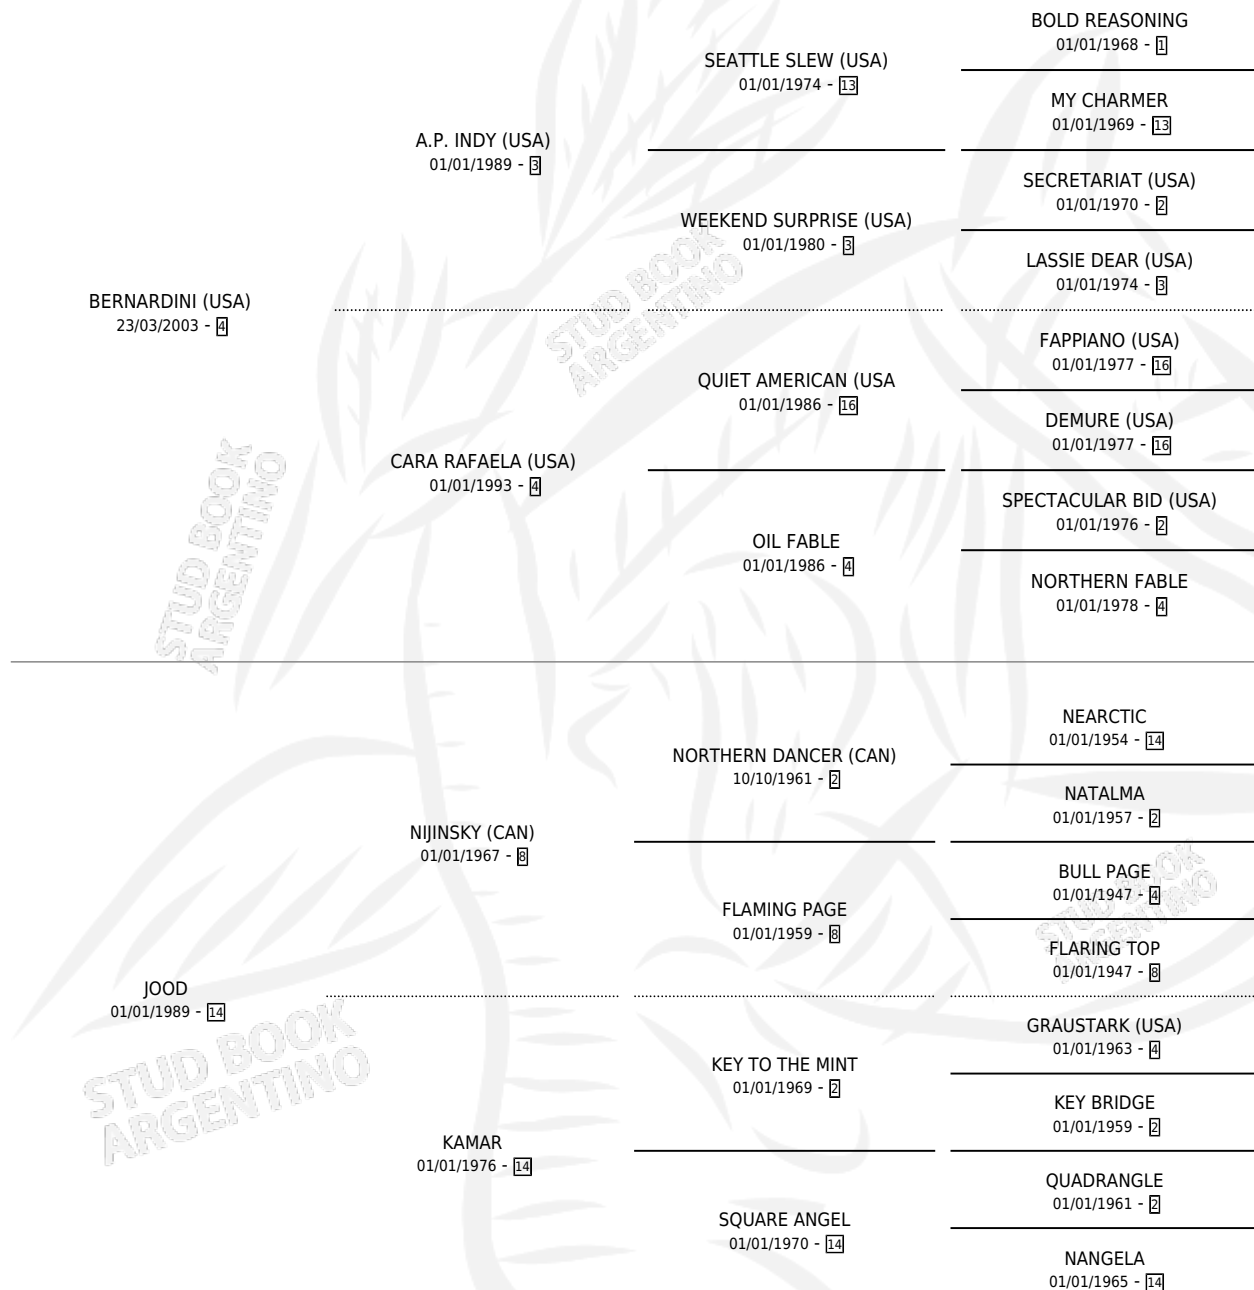

PULITZER

por **BERNARDINI (USA)** y **JOOD por NIJINSKY (CAN)**

Argentina · Hembra · No Consigna · SP · 01/01/2010
Familia · Volumen 40

ESTADO

TIPIFICACIÓN SANGUÍNEA	X
TIPIFICACIÓN POR ADN	X
PASAPORTE	X
IDENTIFICACIÓN POR MICROCHIP	X
REPRODUCTOR	X

Lugar de nacimiento: Campo particular

Criador: Sin dato

~

HIJOS

	MACHOS	HEMBRAS
2 NACIERON	0	2

SIN ACTUACIONES

PEDIGREE

PULITZER