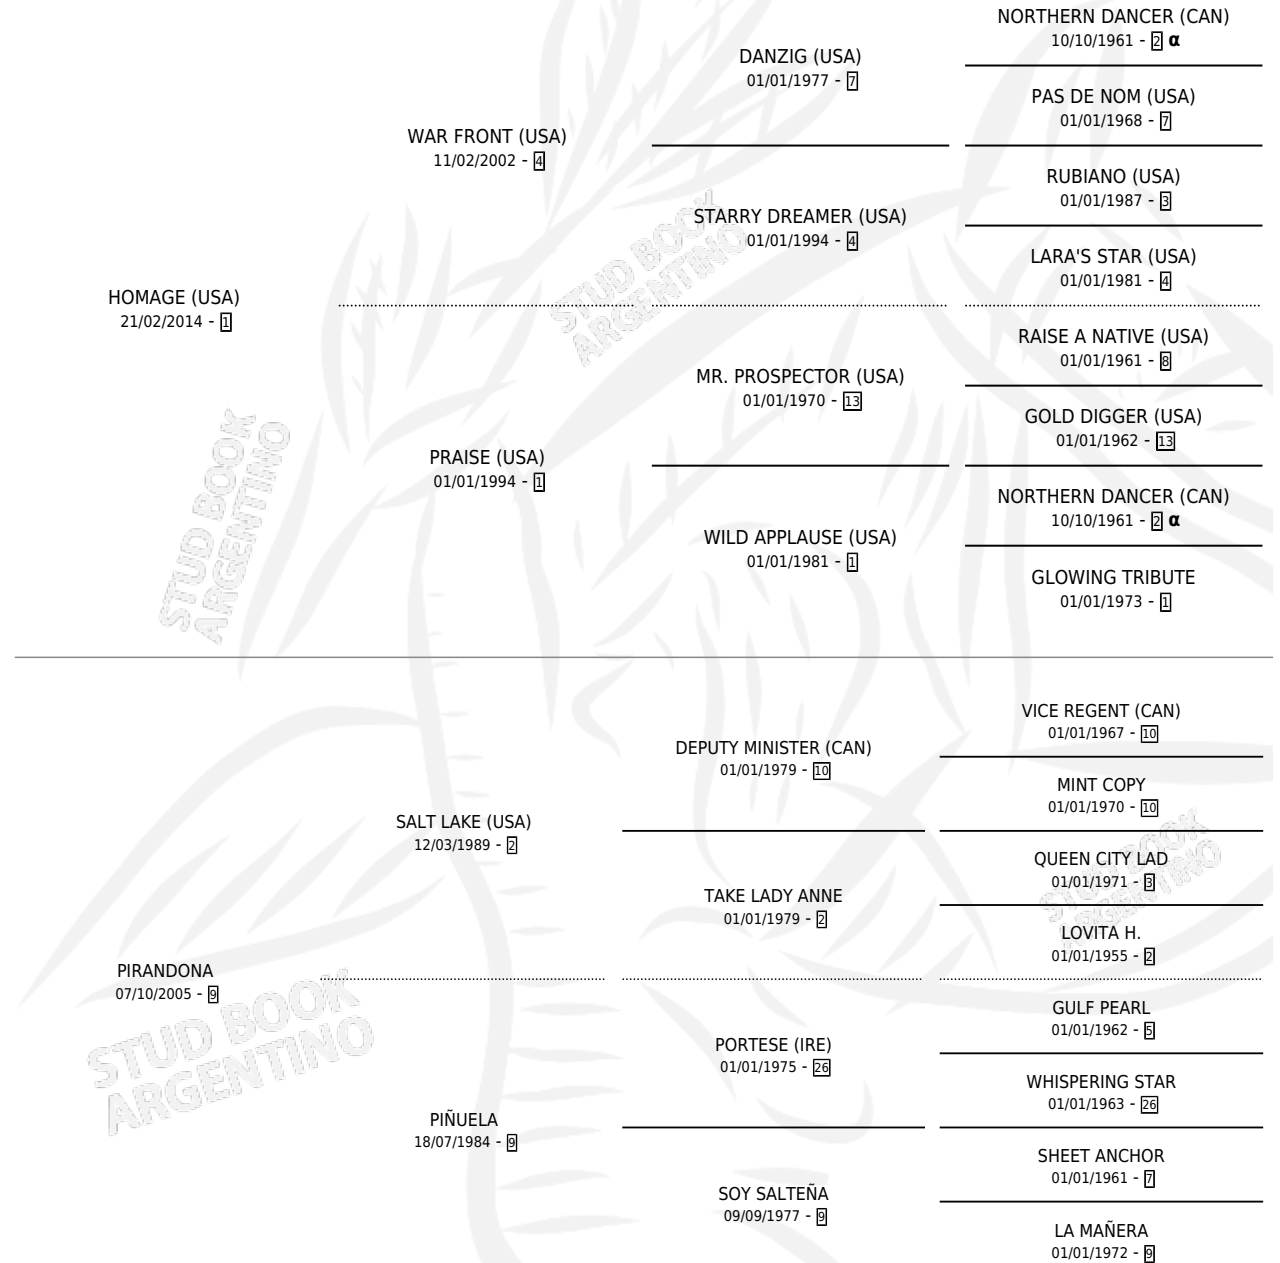

HAMMURABI CODE

por **HOMAGE (USA)** y **PIRANDONA** por **SALT LAKE (USA)**

Argentina · Macho · Zaino · SP · 08/09/2020
Familia 9-g · Volumen 44

ESTADO

TIPIFICACIÓN SANGUÍNEA	X
TIPIFICACIÓN POR ADN	✓
PASAPORTE	✓
IDENTIFICACIÓN POR MICROCHIP	✓
REPRODUCTOR	X

Lugar de nacimiento: Don Yeye

Criador: Don Yeye

PEDIGREE

INBREEDING : α

CAMPAÑA

Solo carreras oficiales de Argentina

POR EDAD

EDAD	CC	1°	2°	3°	4°	5°	NP	CLC	CLG	CLCG1	CLGG1	IMPORTE	GANANCIA / CC
2 AÑOS	1	0	0	0	0	0	1	0	0	0	0	\$0	\$0
3 AÑOS	1	0	0	0	0	0	1	0	0	0	0	\$30,000	\$30,000
4 AÑOS	1	0	0	0	0	0	1	0	0	0	0	\$100,000	\$100,000
TOTALES	3	0	0	0	0	0	3	0	0	0	0	\$130,000	\$43,333
%		0.0%	0.0%	0.0%	0.0%	0.0%	100%	0.0%	0.0%	0.0%	0.0%		