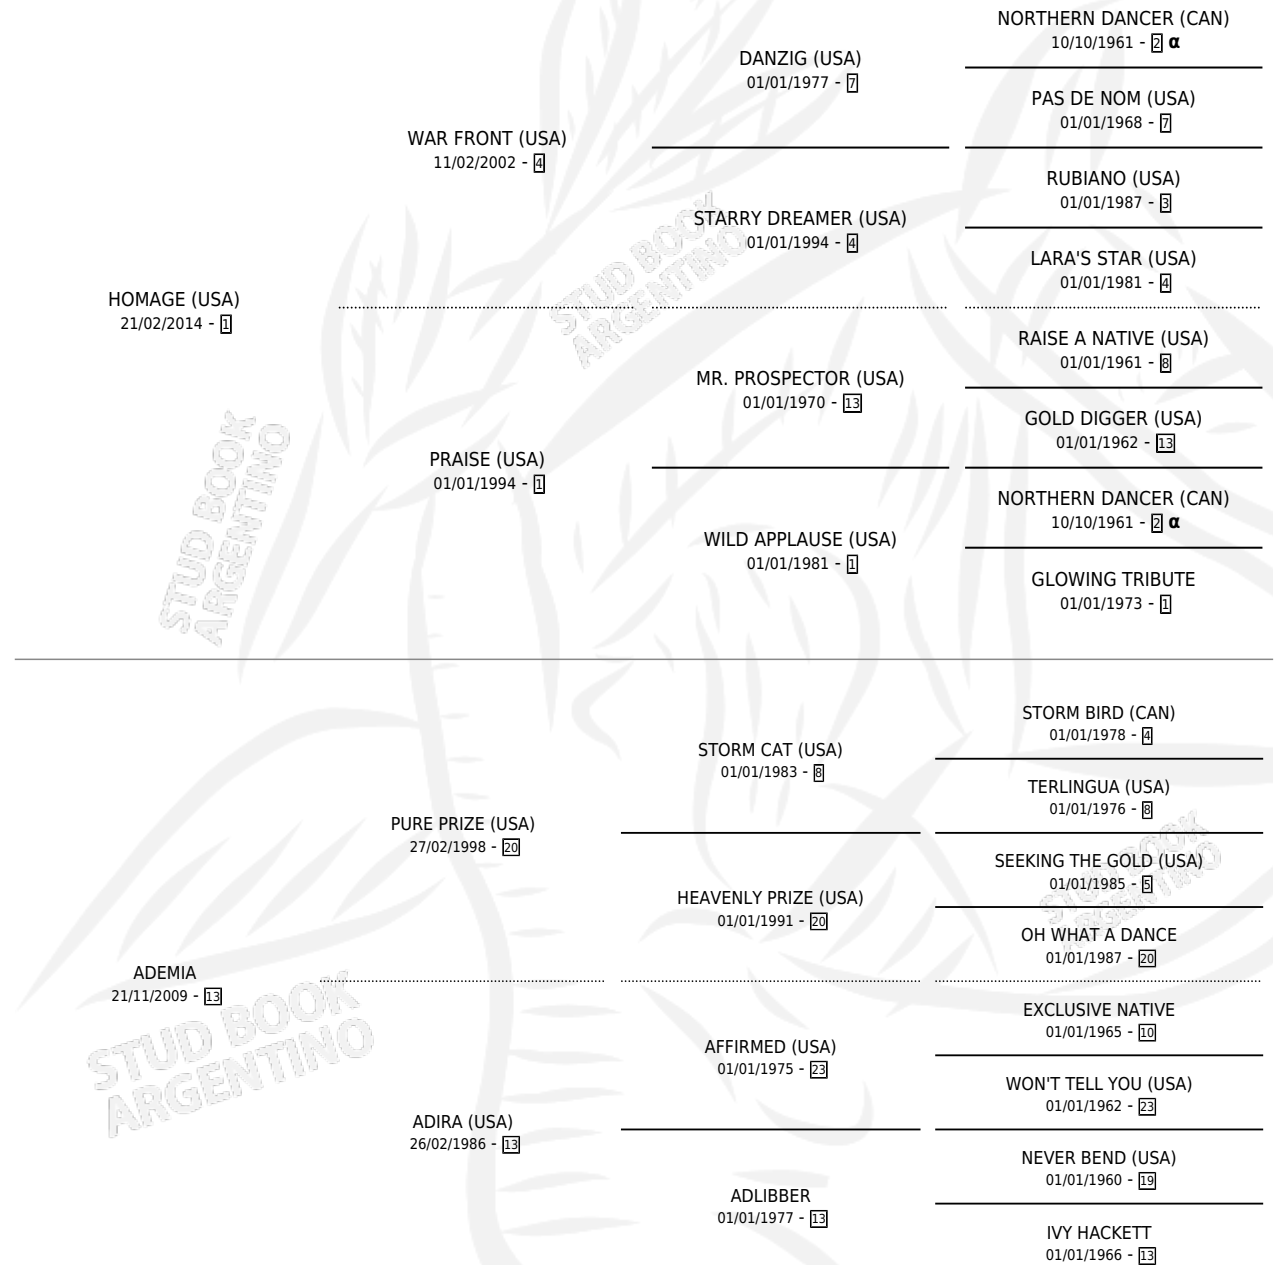

HAALAND

por **HOMAGE (USA)** y **ADEMIA** por **PURE PRIZE (USA)**

Argentina · Macho · Alazan · SP · 13/11/2020
Familia 13-c · Volumen 44

ESTADO

TIPIFICACIÓN SANGUÍNEA	X
TIPIFICACIÓN POR ADN	✓
PASAPORTE	✓
IDENTIFICACIÓN POR MICROCHIP	✓
REPRODUCTOR	X

Lugar de nacimiento: Don Yeye

Criador: Don Yeye

PEDIGREE

INBREEDING : α

CAMPAÑA

Solo carreras oficiales de Argentina

POR EDAD

EDAD	CC	1°	2°	3°	4°	5°	NP	CLC	CLG	CLCG1	CLGG1	IMPORTE	GANANCIA / CC
4 AÑOS	4	2	0	0	1	0	1	0	0	0	0	\$6,030,000	\$1,507,500
5 AÑOS	3	0	0	2	0	0	1	0	0	0	0	\$1,266,200	\$422,067
TOTALES	7	2	0	2	1	0	2	0	0	0	0	\$7,296,200	\$1,042,314
%		28.6%	0.0%	28.6%	14.3%	0.0%	28.6%	0.0%	0.0%	0.0%	0.0%		

Ganador de 2 carreras en San Isidro - \$7,296,200, a los 4 años.

POR DISTANCIA

HIPODROMO	CC	1°	2°	3°	4°	5°	NP	CLC	CLG	CLG1	CLGG1	IMPORTE
LA PLATA	1	0	0	0	0	0	1	0	0	0	0	\$98,200
1000 MTS	1	0	0	0	0	0	1	0	0	0	0	\$98,200
SAN ISIDRO	6	2	0	2	1	0	1	0	0	0	0	\$7,198,000
1100 MTS	5	2	0	2	1	0	0	0	0	0	0	\$7,198,000
1200 MTS	1	0	0	0	0	0	1	0	0	0	0	\$0