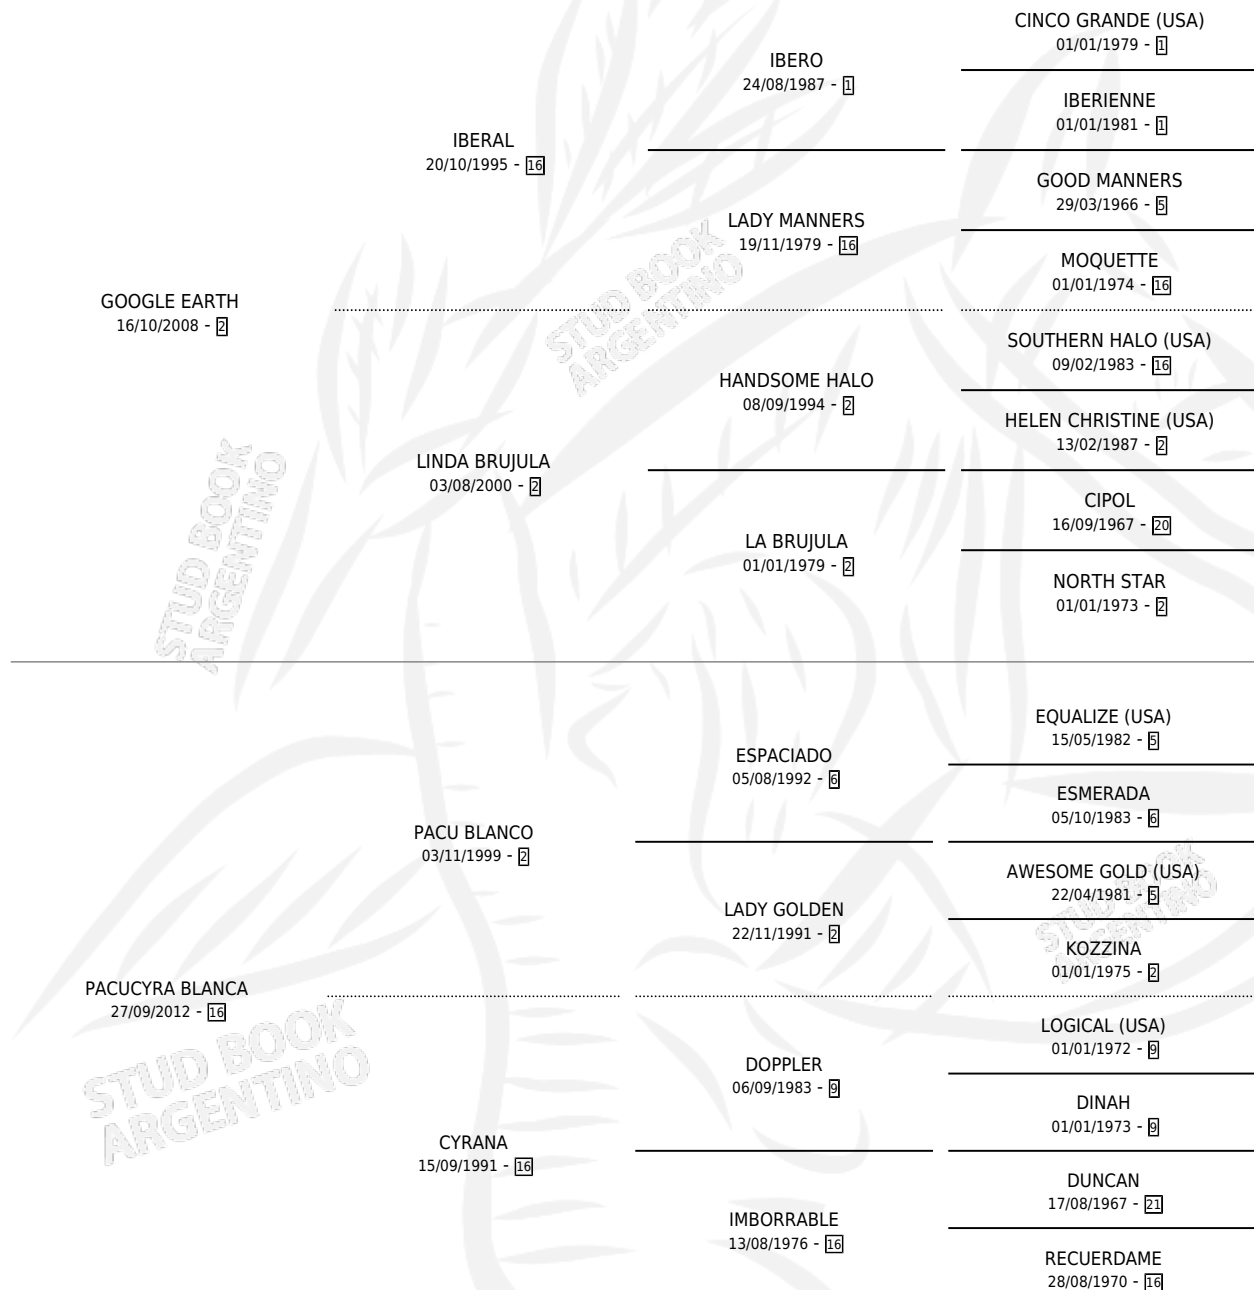

TIERRA BLANCA

por GOOGLE EARTH y PACUCYRA BLANCA por PACU BLANCO

Argentina · Hembra · Zaino · SP · 04/10/2020
Familia 16 · Volumen 44

ESTADO

TIPIFICACIÓN SANGUÍNEA	X
TIPIFICACIÓN POR ADN	X
PASAPORTE	X
IDENTIFICACIÓN POR MICROCHIP	X
REPRODUCTOR	X

Lugar de nacimiento: De La Alcancia

Criador: De La Alcancia

PEDIGREE

TIERRA BLANCA

Datos oficiales del Stud Book Argentino

Documento generado el 12/06/2026

studbook.org.ar