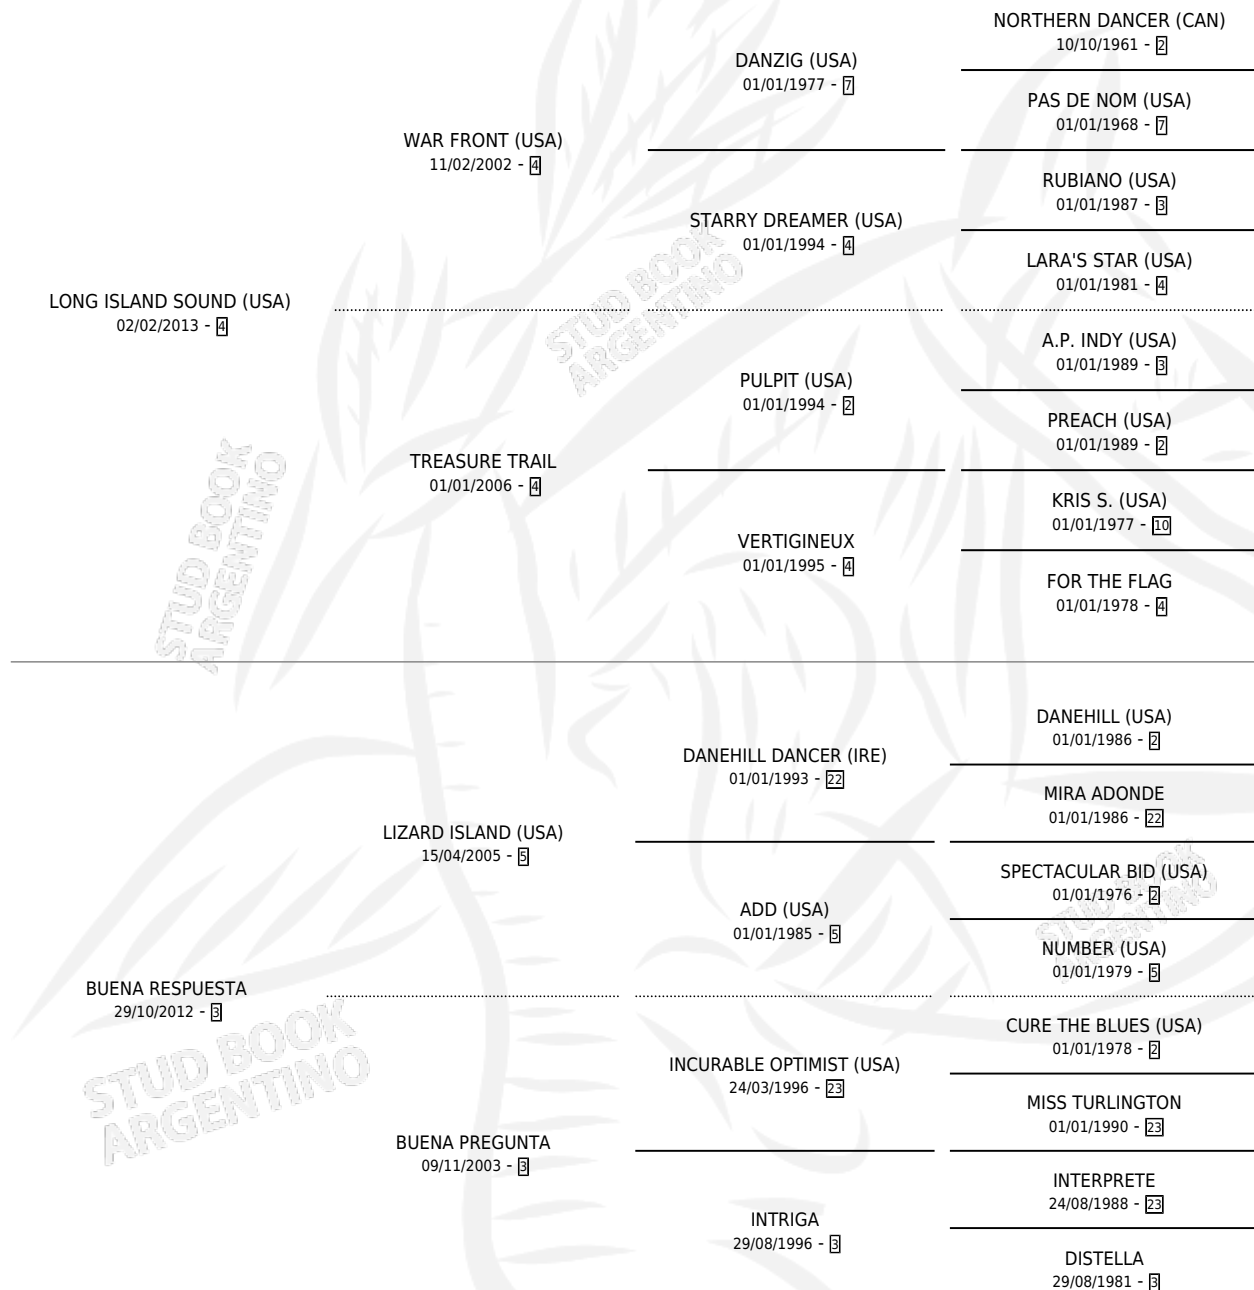

BRAJI

por **LONG ISLAND SOUND (USA)** y **BUENA RESPUESTA**
por **LIZARD ISLAND (USA)**

Argentina · Hembra · Zaino · SP · 11/09/2020
Familia 3-d · Volumen 44

ESTADO

TIPIFICACIÓN SANGUÍNEA	X
TIPIFICACIÓN POR ADN	✓
PASAPORTE	✓
IDENTIFICACIÓN POR MICROCHIP	✓
REPRODUCTOR	X

Lugar de nacimiento: El Doguito

Criador: El Doguito

PEDIGREE

CAMPAÑA

Solo carreras oficiales de Argentina

POR EDAD

EDAD	CC	1°	2°	3°	4°	5°	NP	CLC	CLG	CLCG1	CLGG1	IMPORTE	GANANCIA / CC
3 AÑOS	3	1	1	1	0	0	0	0	0	0	0	\$3,065,000	\$1,021,667
4 AÑOS	4	0	1	1	1	0	1	0	0	0	0	\$2,340,000	\$585,000
TOTALES	7	1	2	2	1	0	1	0	0	0	0	\$5,405,000	\$772,143
%		14.3%	28.6%	28.6%	14.3%	0.0%	14.3%	0.0%	0.0%	0.0%	0.0%		