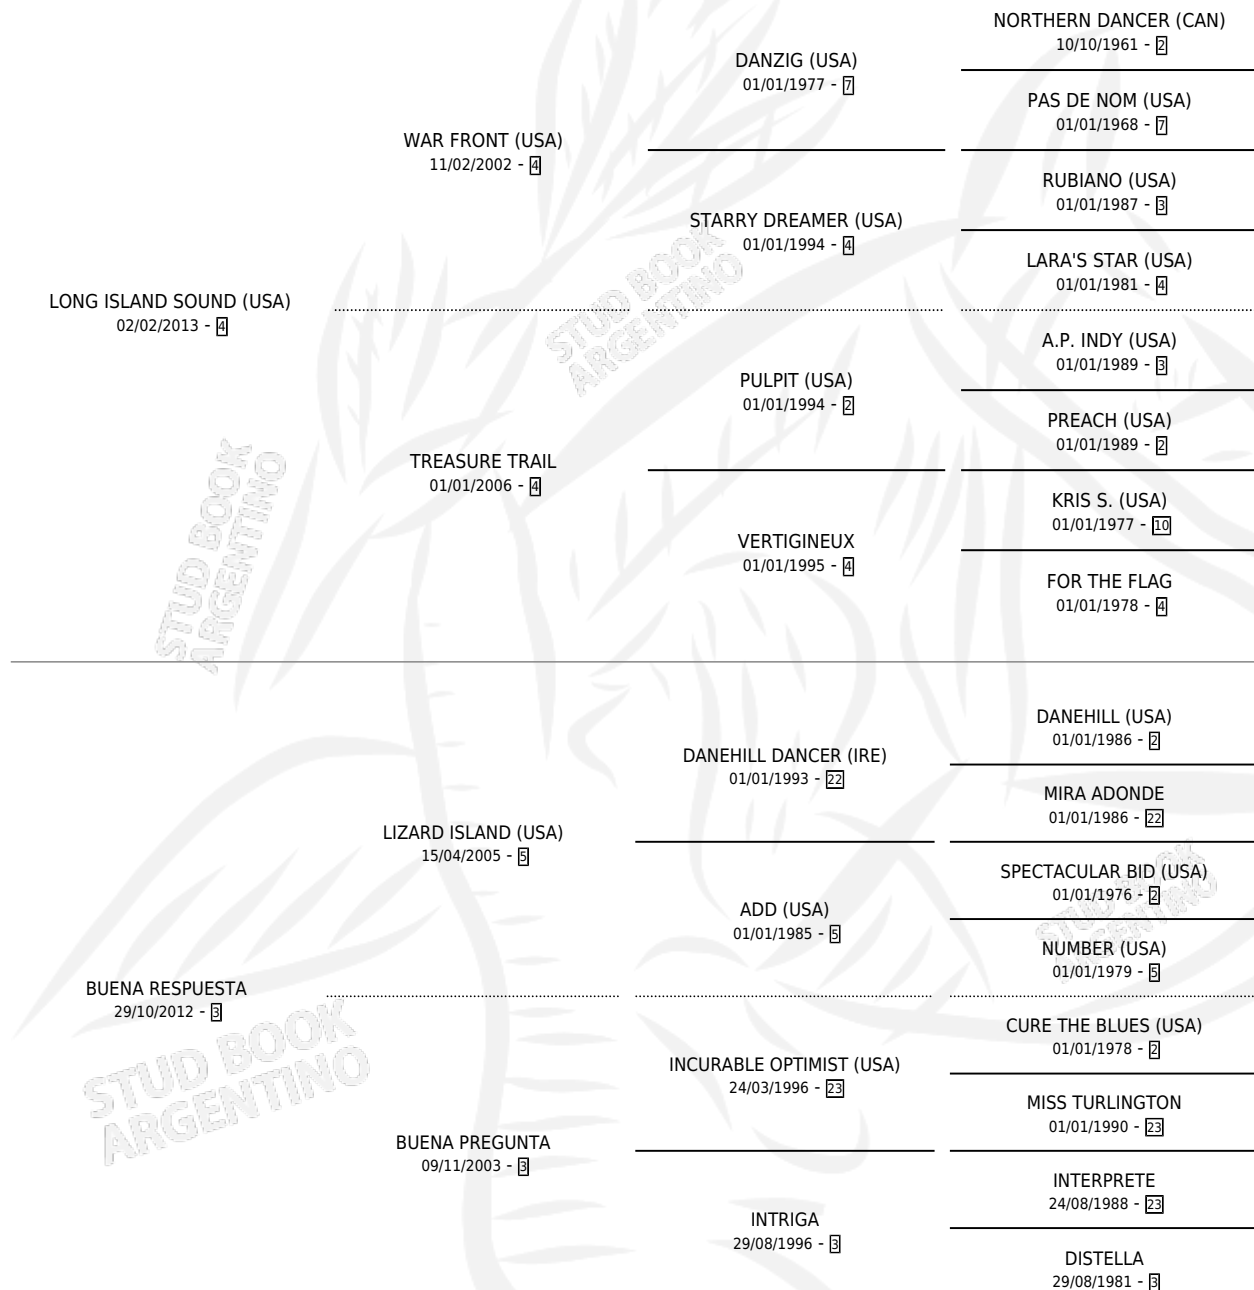

BRAJI

por **LONG ISLAND SOUND (USA)** y **BUENA RESPUESTA**
por **LIZARD ISLAND (USA)**

Argentina · Hembra · Zaino · SP · 11/09/2020
Familia 3-d · Volumen 44

ESTADO

TIPIFICACIÓN SANGUÍNEA	X
TIPIFICACIÓN POR ADN	✓
PASAPORTE	✓
IDENTIFICACIÓN POR MICROCHIP	✓
REPRODUCTOR	X

Lugar de nacimiento: El Doguito

Criador: El Doguito

PEDIGREE

CAMPAÑA

Solo carreras oficiales de Argentina

POR EDAD

EDAD	CC	1°	2°	3°	4°	5°	NP	CLC	CLG	CLCG1	CLGG1	IMPORTE	GANANCIA / CC
3 AÑOS	3	1	1	1	0	0	0	0	0	0	0	\$3,065,000	\$1,021,667
4 AÑOS	4	0	1	1	1	0	1	0	0	0	0	\$2,340,000	\$585,000
5 AÑOS	4	0	3	0	0	1	0	0	0	0	0	\$3,760,000	\$940,000
TOTALES	11	1	5	2	1	1	1	0	0	0	0	\$9,165,000	\$833,182
%		9.1%	45.5%	18.2%	9.1%	9.1%	9.1%	0.0%	0.0%	0.0%	0.0%		