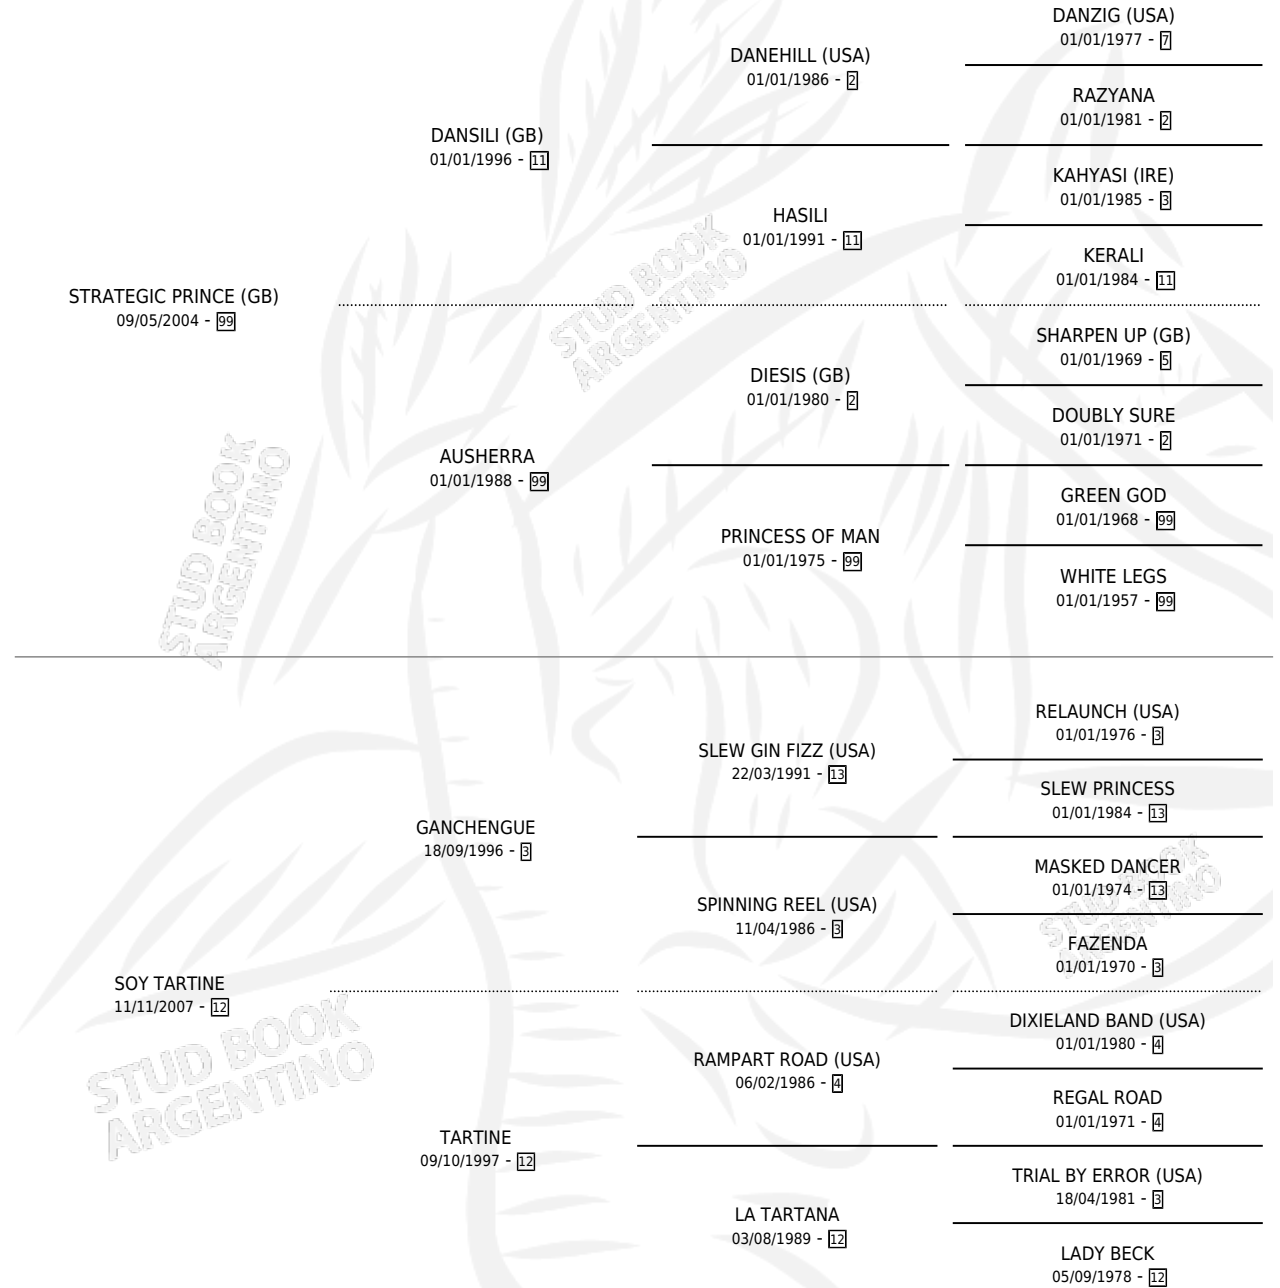

SPY STRATEGIC

por STRATEGIC PRINCE (GB) y SOY TARTINE por
GANCHENGUE

Argentina · Hembra · Zaino · SP · 13/08/2020
Familia 12 · Volumen 44

ESTADO

TIPIFICACIÓN SANGUÍNEA	X
TIPIFICACIÓN POR ADN	✓
PASAPORTE	✓
IDENTIFICACIÓN POR MICROCHIP	✓
REPRODUCTOR	X

Lugar de nacimiento: Campo particular
Criador: Mangas Mauro y Kienast Mariana Eva

PEDIGREE