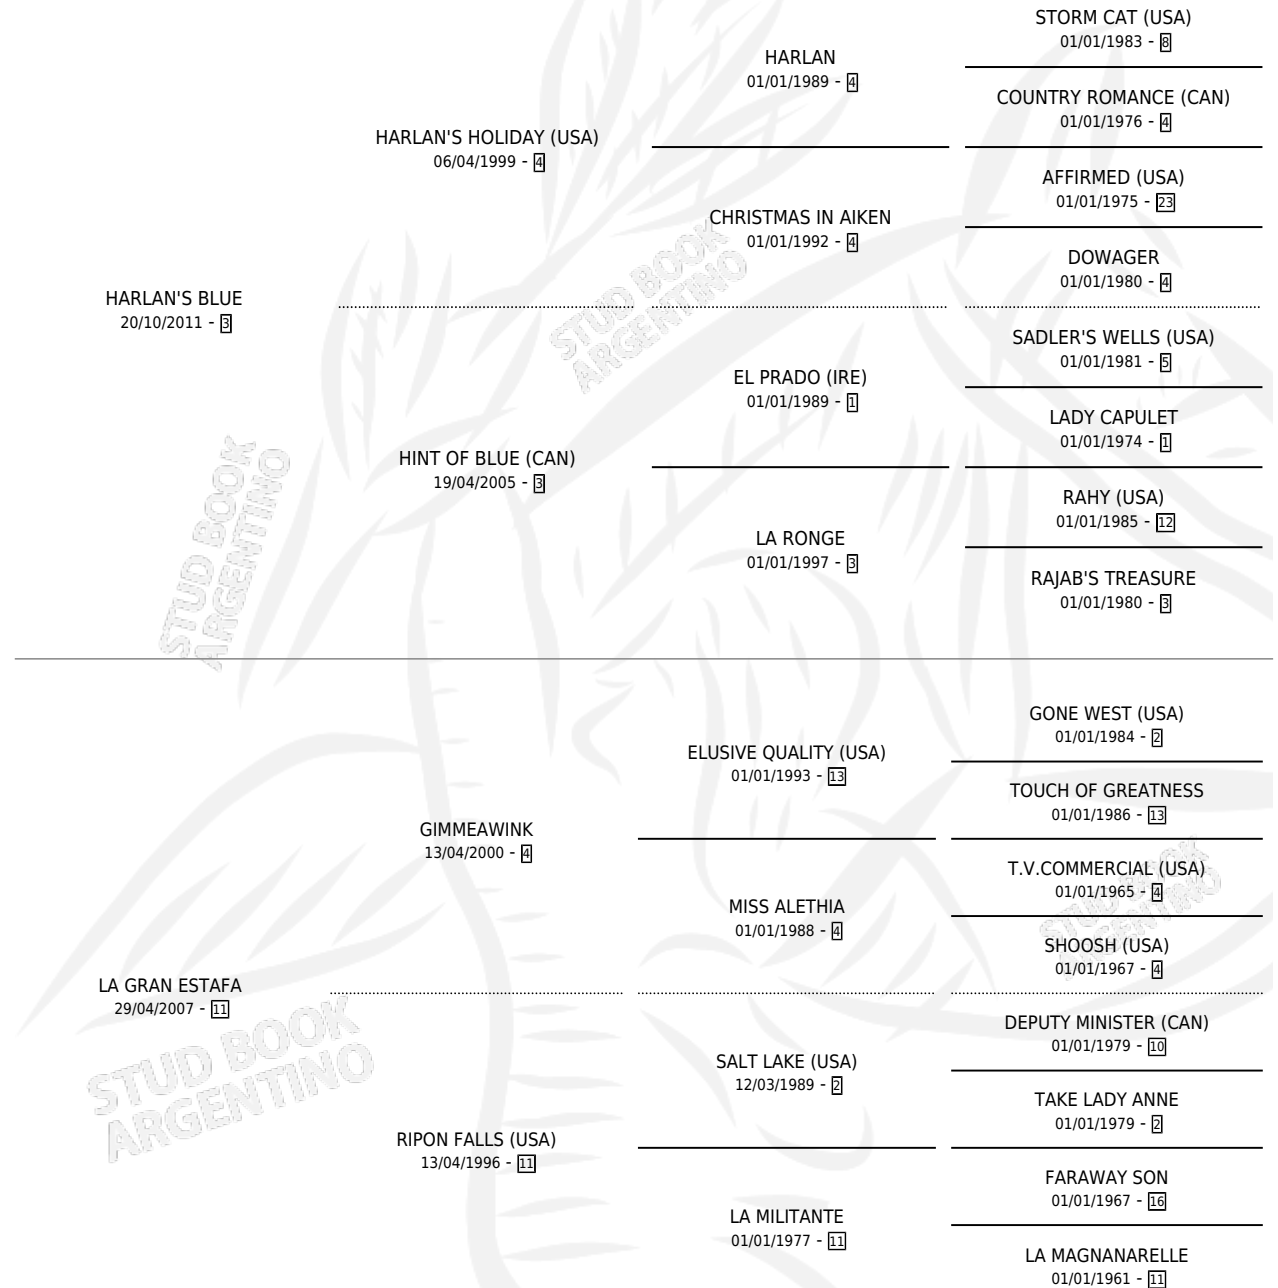

WINK BLUE

por HARLAN'S BLUE y LA GRAN ESTAFA por
GIMMEAWINK

Argentina · Macho · Zaino · SP · 26/09/2020
Familia 11-d · Volumen 44

ESTADO

TIPIFICACIÓN SANGUÍNEA	X
TIPIFICACIÓN POR ADN	✓
PASAPORTE	X
IDENTIFICACIÓN POR MICROCHIP	✓
REPRODUCTOR	X

Lugar de nacimiento: El Coraje Baigorria

Criador: El Coraje Baigorria

PEDIGREE