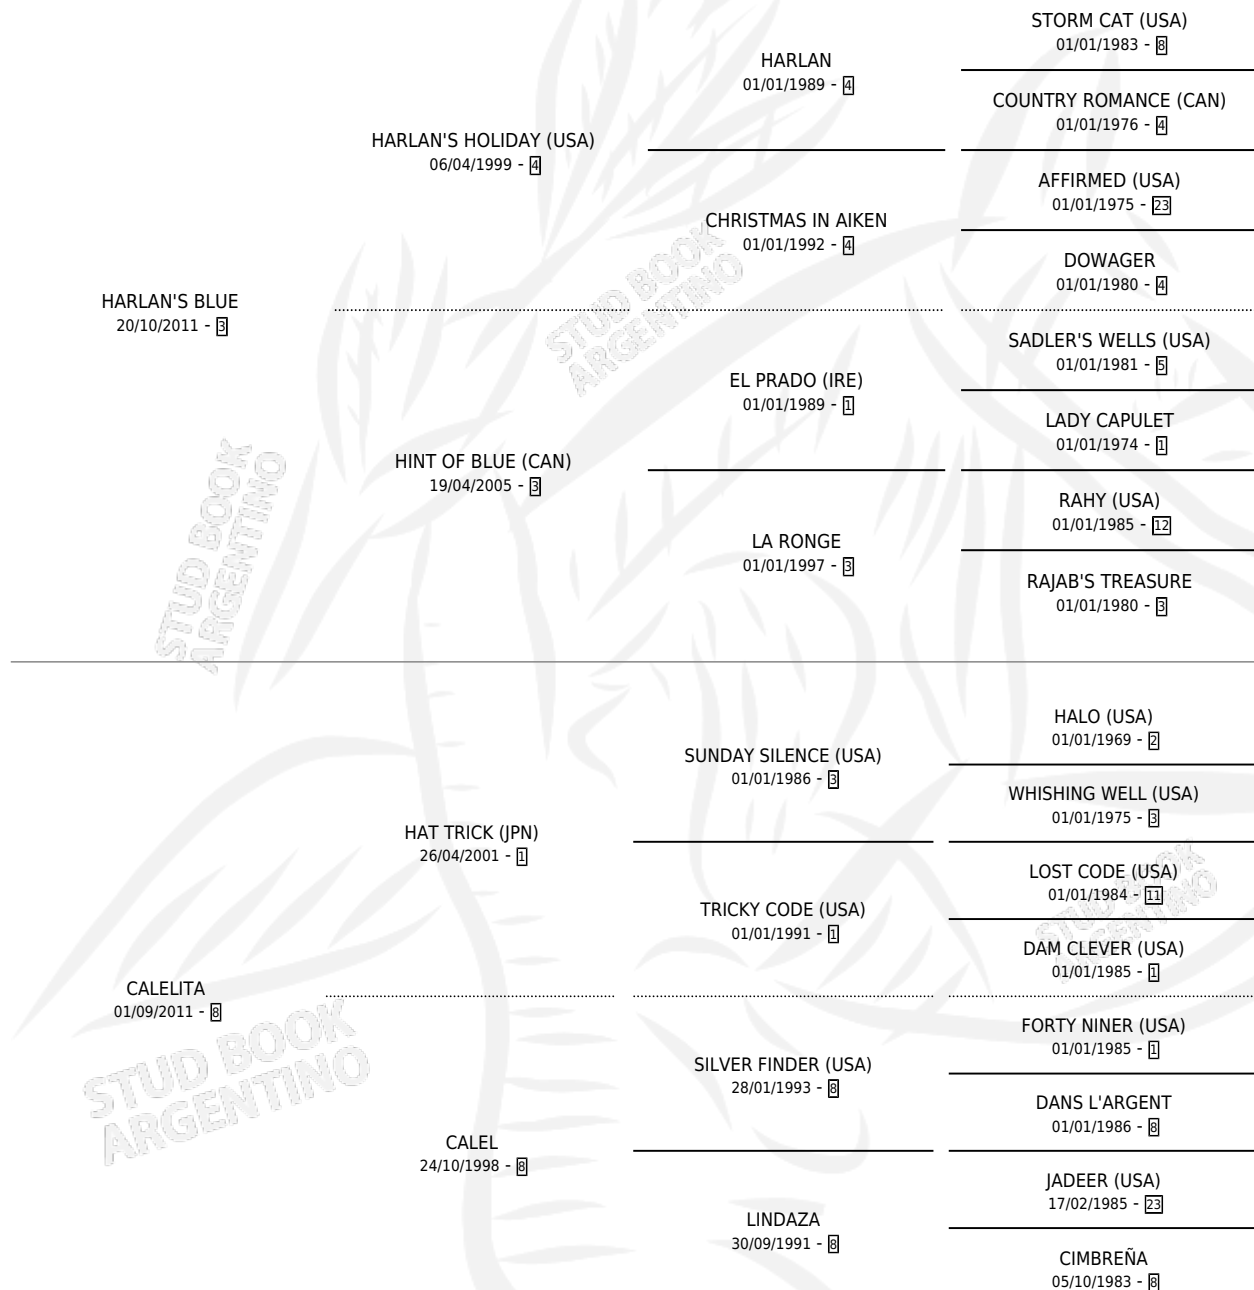

RULO BLUE

por HARLAN'S BLUE y CALELITA por HAT TRICK (JPN)

Argentina · Macho · Zaino · SP · 25/09/2020
Familia 8-j · Volumen 44

ESTADO

TIPIFICACIÓN SANGUÍNEA	X
TIPIFICACIÓN POR ADN	X
PASAPORTE	X
IDENTIFICACIÓN POR MICROCHIP	✓
REPRODUCTOR	X

Lugar de nacimiento: El Coraje Baigorria

Criador: El Coraje Baigorria

PEDIGREE

RULO BLUE

Datos oficiales del Stud Book Argentino

Documento generado el 09/05/2026

studbook.org.ar