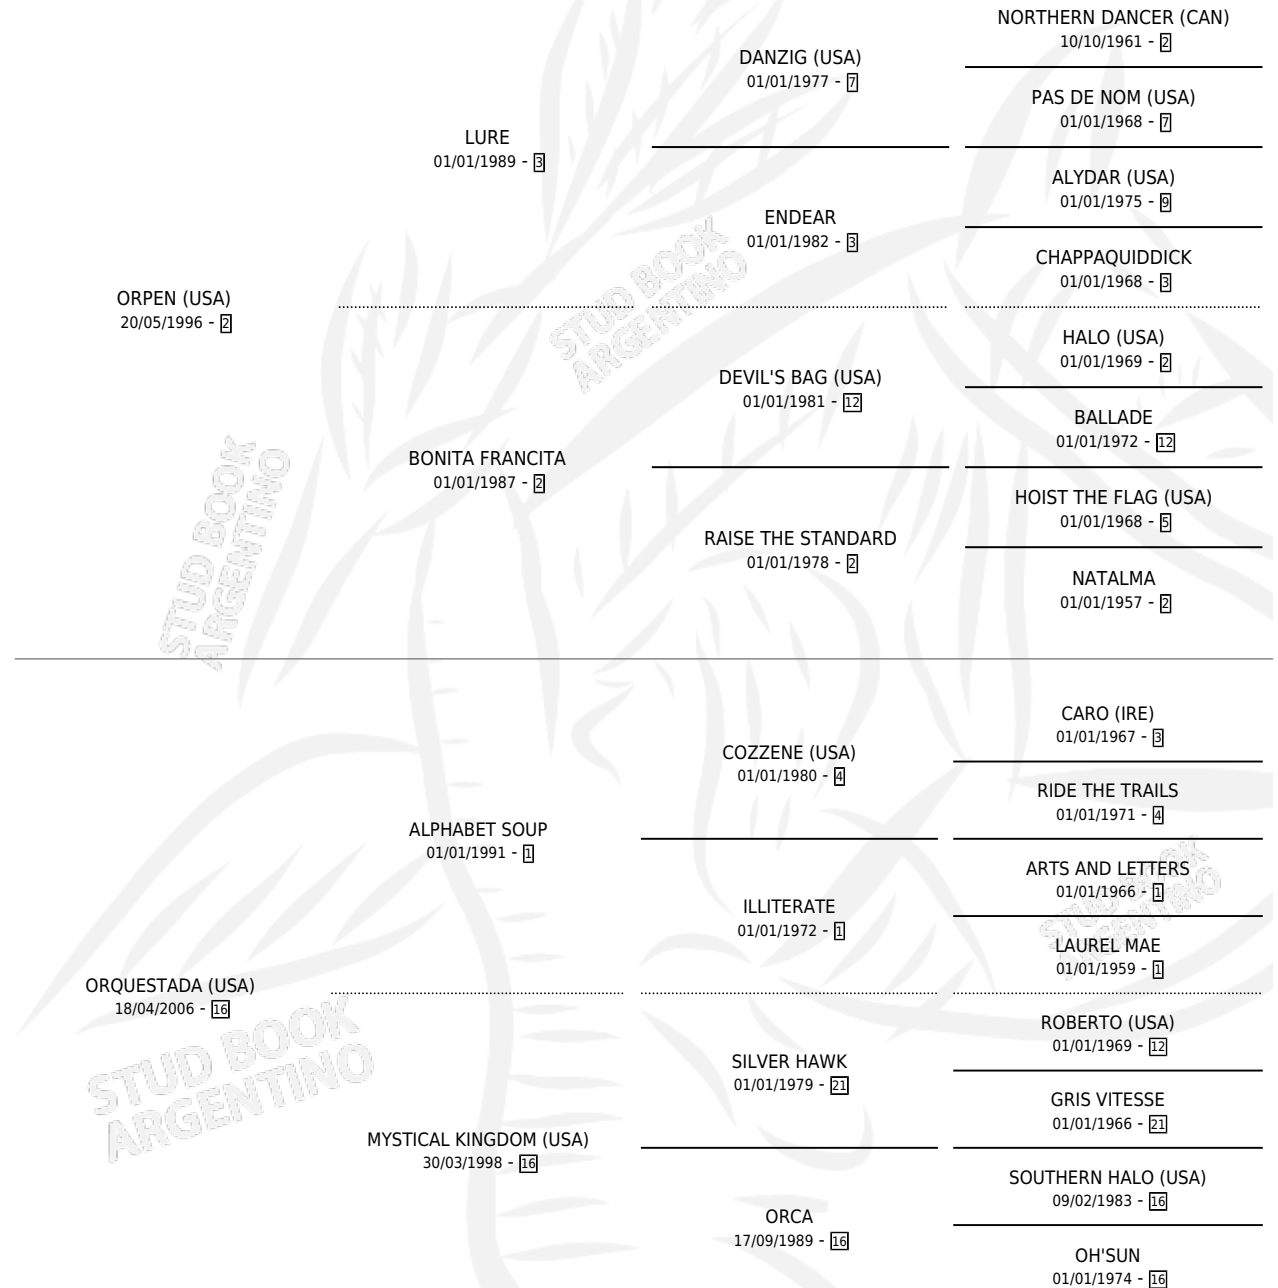

ORPEN SOUP

por **ORPEN (USA)** y **ORQUESTADA (USA)** por **ALPHABET SOUP**

Argentina · Macho · Zaino · SP · 23/09/2020
Familia 16-d · Volumen 44

ESTADO

TIPIFICACIÓN SANGUÍNEA	X
TIPIFICACIÓN POR ADN	✓
PASAPORTE	✓
IDENTIFICACIÓN POR MICROCHIP	✓
REPRODUCTOR	X

Lugar de nacimiento: Chiapill
Criador: Font Jeremias

PEDIGREE

CAMPAÑA

Solo carreras oficiales de Argentina

POR EDAD

EDAD	CC	1°	2°	3°	4°	5°	NP	CLC	CLG	CLCG1	CLGG1	IMPORTE	GANANCIA / CC
3 AÑOS	3	0	0	0	0	0	3	0	0	0	0	\$0	\$0
4 AÑOS	1	0	0	0	0	0	1	0	0	0	0	\$120,000	\$120,000
TOTALES	4	0	0	0	0	0	4	0	0	0	0	\$120,000	\$30,000
%		0.0%	0.0%	0.0%	0.0%	0.0%	100%	0.0%	0.0%	0.0%	0.0%		