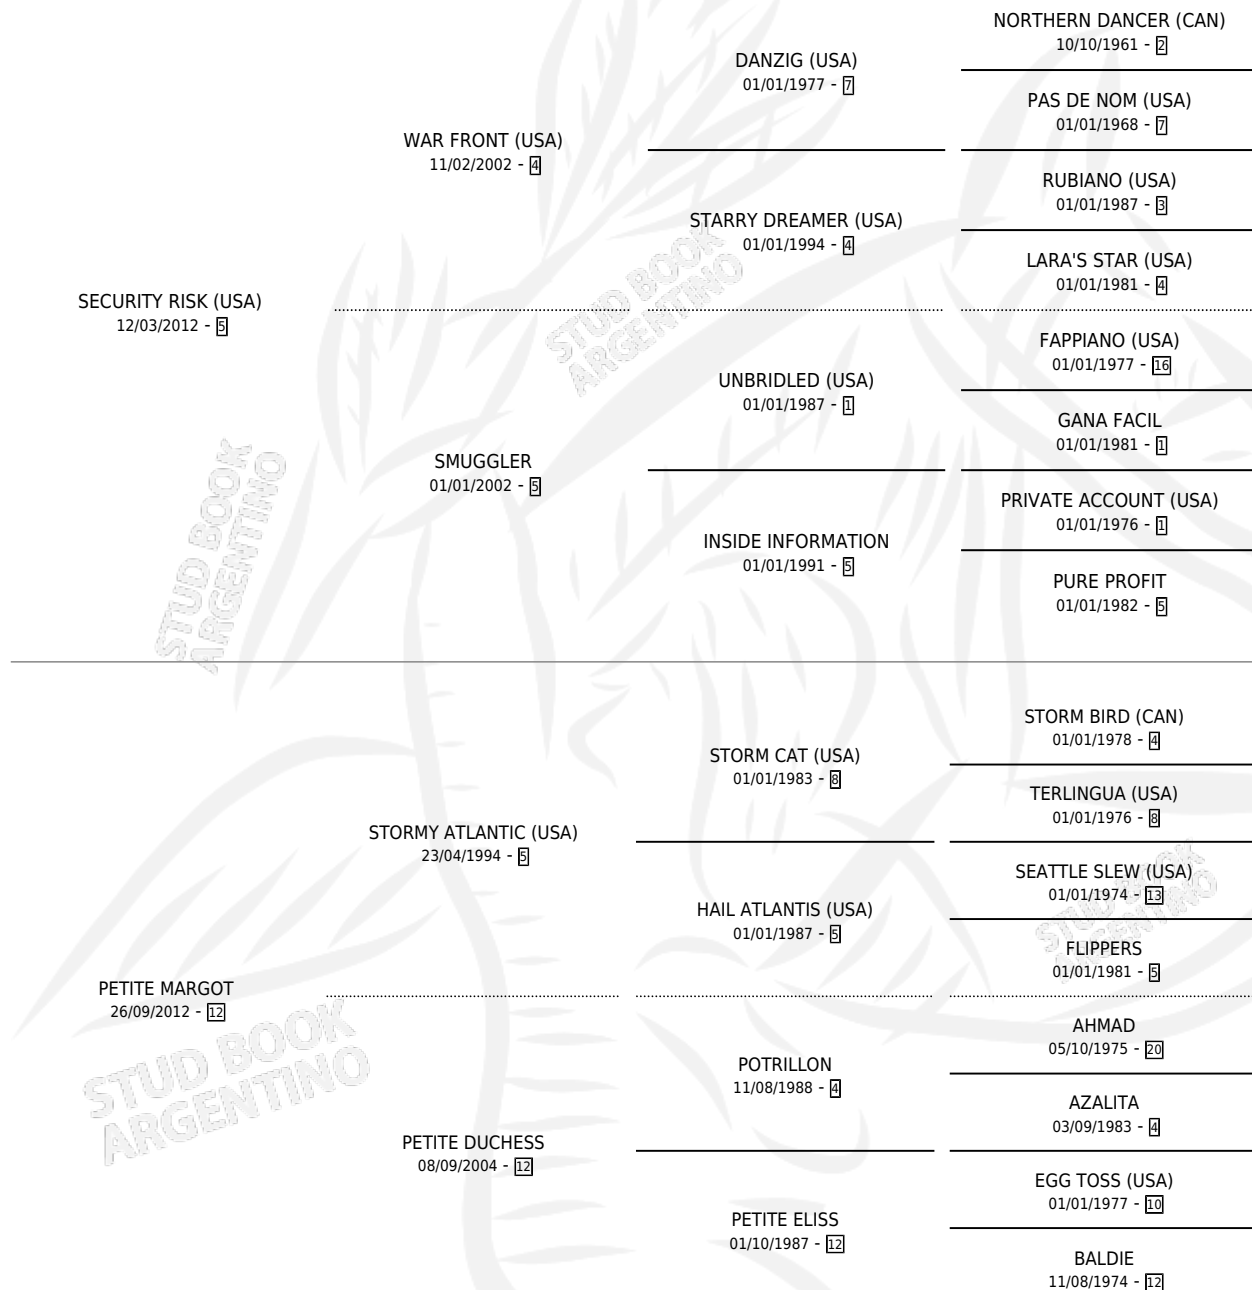

BLUE RISK

por SECURITY RISK (USA) y PETITE MARGOT por
STORMY ATLANTIC (USA)

Argentina · Macho · Alazan · SP · 05/09/2020
Familia 12-g · Volumen 44

ESTADO

TIPIFICACIÓN SANGUÍNEA	X
TIPIFICACIÓN POR ADN	✓
PASAPORTE	✓
IDENTIFICACIÓN POR MICROCHIP	✓
REPRODUCTOR	X

Lugar de nacimiento: Santa Ana
Criador: Darkhorse S.R.L.

PEDIGREE

CAMPAÑA

Solo carreras oficiales de Argentina

POR EDAD

EDAD	CC	1°	2°	3°	4°	5°	NP	CLC	CLG	CLCG1	CLGG1	IMPORTE	GANANCIA / CC
2 AÑOS	1	0	0	0	0	0	1	0	0	0	0	\$22,000	\$22,000
3 AÑOS	7	1	0	2	0	1	3	0	0	0	0	\$1,814,440	\$259,206
TOTALES	8	1	0	2	0	1	4	0	0	0	0	\$1,836,440	\$229,555
%		12.5%	0.0%	25.0%	0.0%	12.5%	50.0%	0.0%	0.0%	0.0%	0.0%		