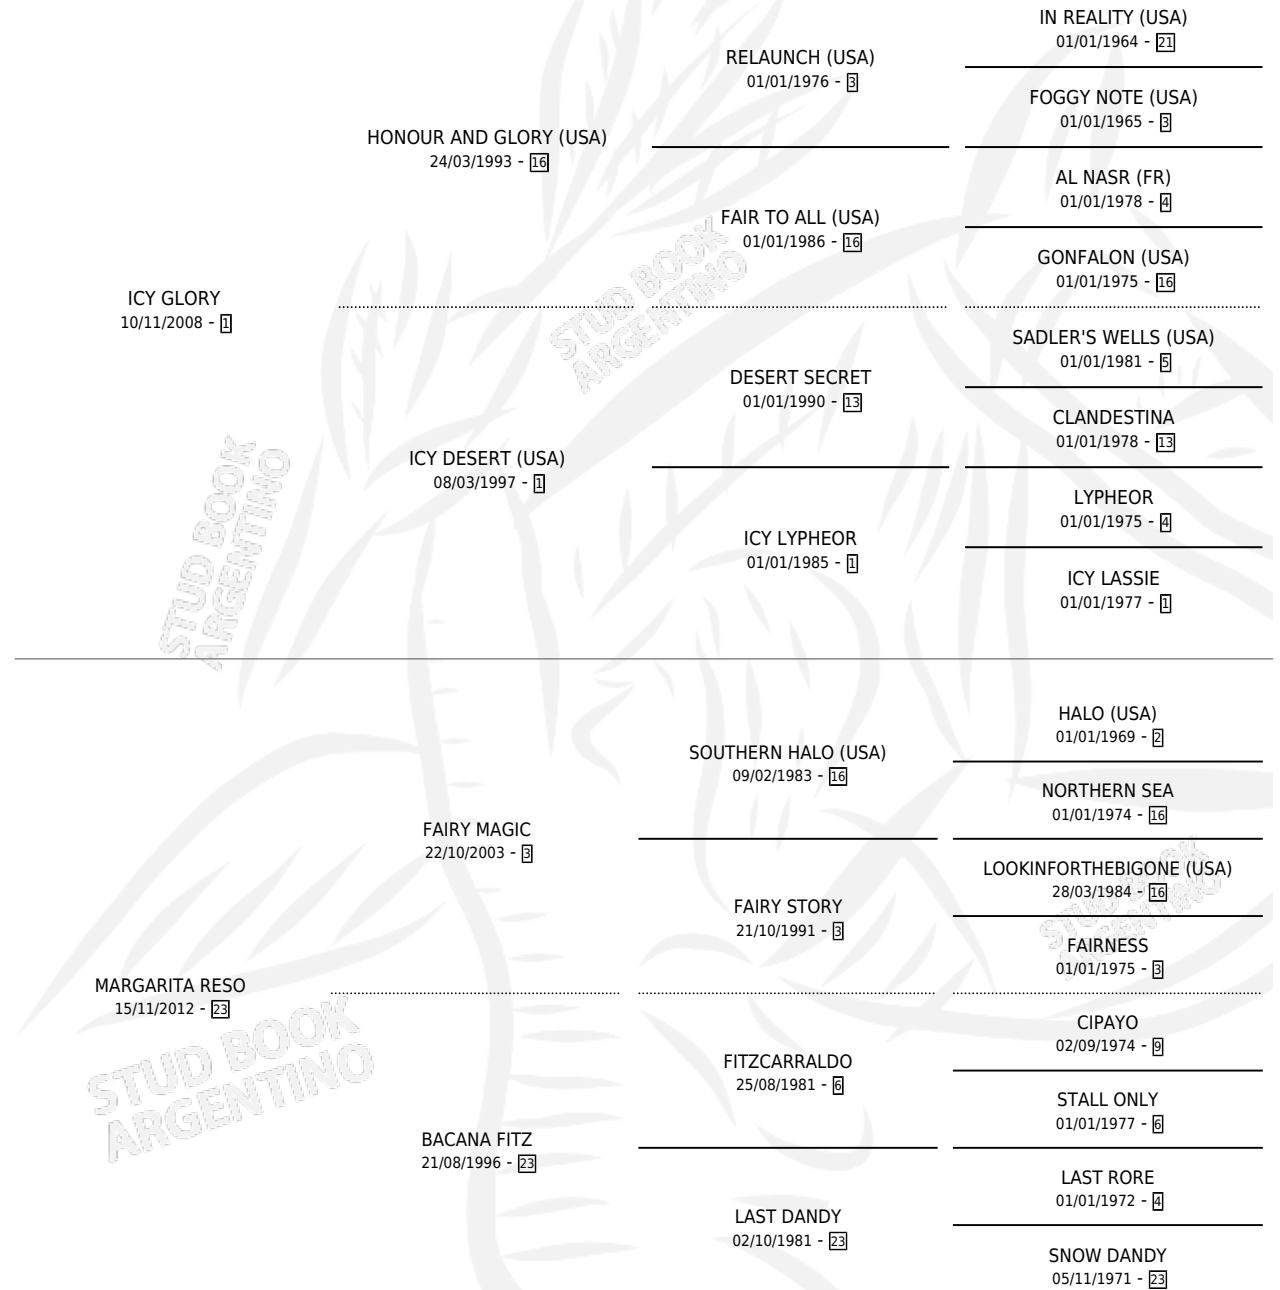

ICY MARGA

por ICY GLORY y MARGARITA RESO por FAIRY MAGIC

Argentina · Hembra · Zaino · SP · 31/08/2020
Familia 23-a · Volumen 44

ESTADO

TIPIFICACIÓN SANGUÍNEA	X
TIPIFICACIÓN POR ADN	✓
PASAPORTE	X
IDENTIFICACIÓN POR MICROCHIP	✓
REPRODUCTOR	X

Lugar de nacimiento: El Entrevero

Criador: Pajon Conrado

PEDIGREE

ICY MARGA

Datos oficiales del Stud Book Argentino

Documento generado el 15/05/2026

studbook.org.ar