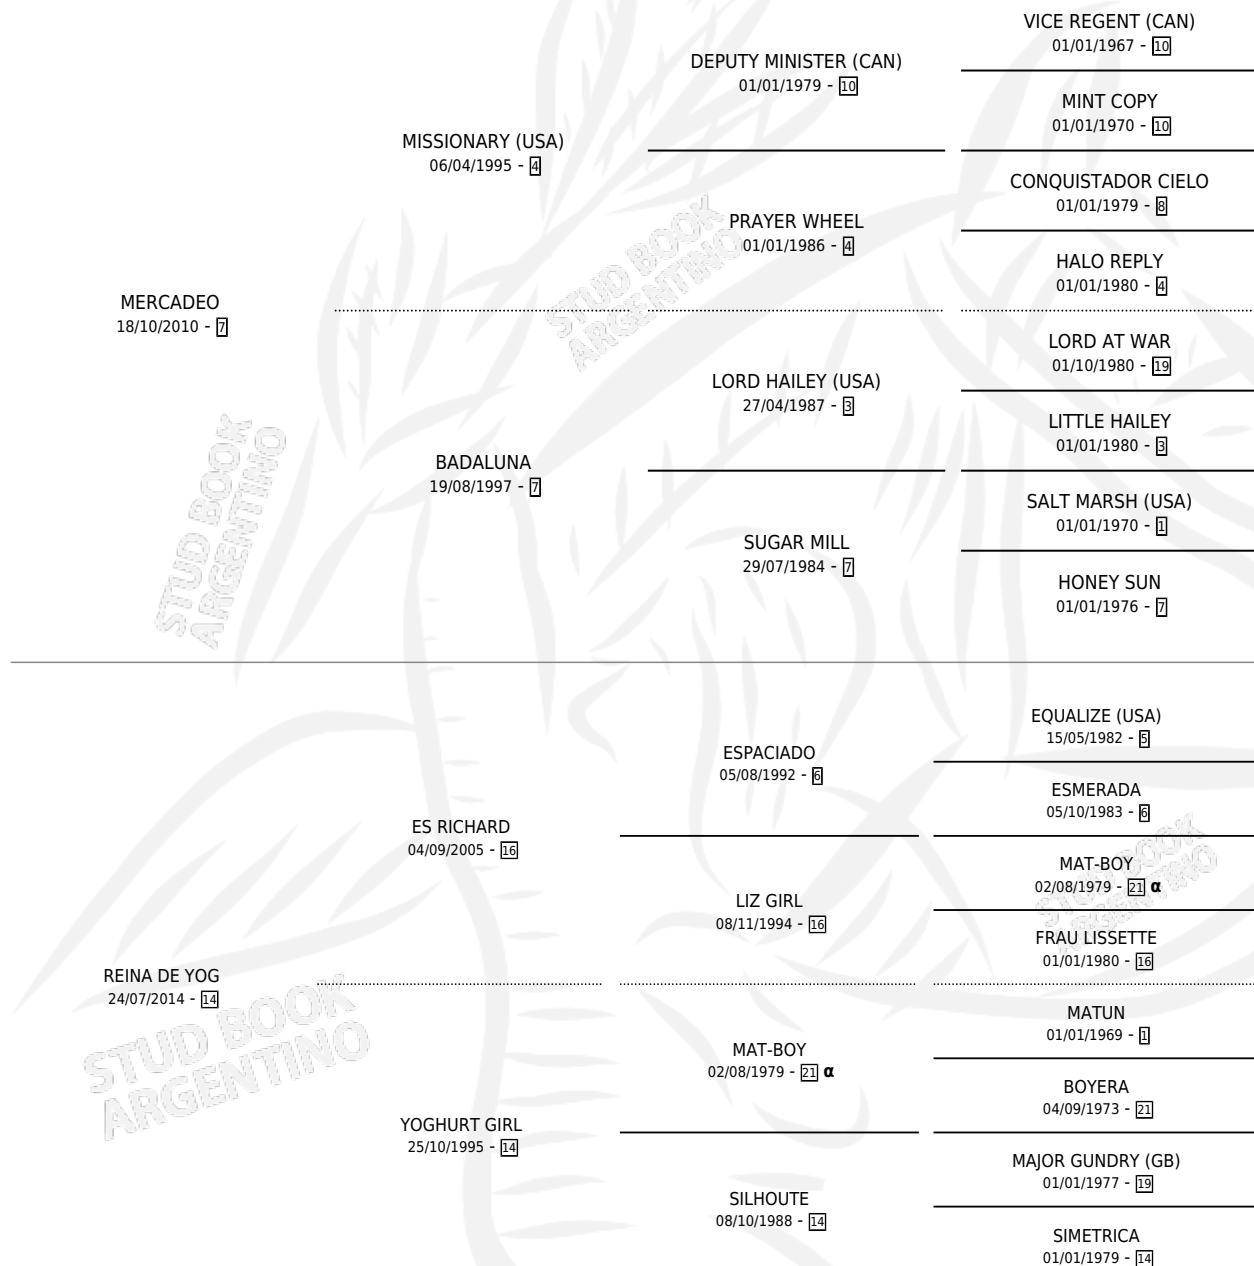

VISION REINA

por **MERCADEO** y **REINA DE YOG** por **ES RICHARD**

Argentina · Hembra · Alazan · SP · 11/11/2020
Familia 14-f · Volumen 44

ESTADO

TIPIFICACIÓN SANGUÍNEA	X
TIPIFICACIÓN POR ADN	X
PASAPORTE	X
IDENTIFICACIÓN POR MICROCHIP	✓
REPRODUCTOR	X

Lugar de nacimiento: Buen Ojo

Criador: Buen Ojo

PEDIGREE

INBREEDING : α

VISION REINA

Datos oficiales del Stud Book Argentino

Documento generado el 15/05/2026

studbook.org.ar