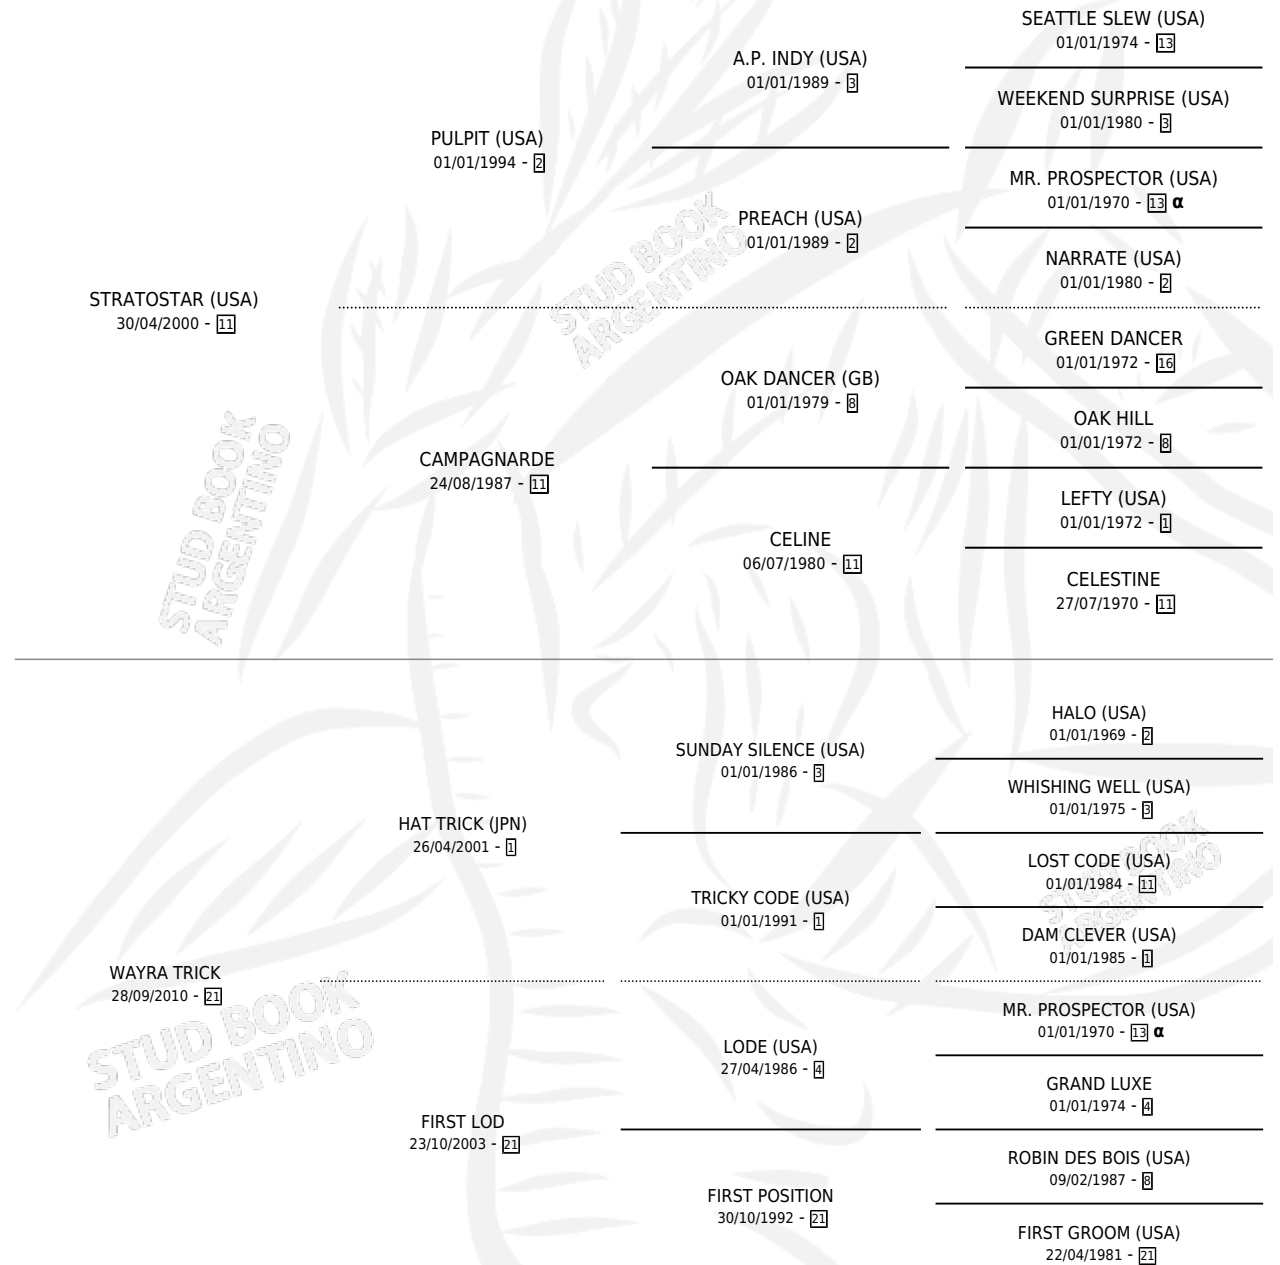

OJO CON VARGA

por STRATOSTAR (USA) y WAYRA TRICK por HAT TRICK (JPN)

Argentina · Macho · Zaino · SP · 10/11/2020
Familia 21-a · Volumen 44

ESTADO

TIPIFICACIÓN SANGUÍNEA	X
TIPIFICACIÓN POR ADN	✓
PASAPORTE	✓
IDENTIFICACIÓN POR MICROCHIP	✓
REPRODUCTOR	X

Lugar de nacimiento: Buen Ojo
Criador: Buen Ojo

PEDIGREE

INBREEDING : α

CAMPAÑA

Solo carreras oficiales de Argentina

POR EDAD

EDAD	CC	1°	2°	3°	4°	5°	NP	CLC	CLG	CLCG1	CLGG1	IMPORTE	GANANCIA / CC
4 AÑOS	4	0	0	0	0	0	4	0	0	0	0	\$206,500	\$51,625
5 AÑOS	2	0	0	0	0	0	2	0	0	0	0	\$189,150	\$94,575
TOTALES	6	0	0	0	0	0	6	0	0	0	0	\$395,650	\$65,942
%		0.0%	0.0%	0.0%	0.0%	0.0%	100%	0.0%	0.0%	0.0%	0.0%		