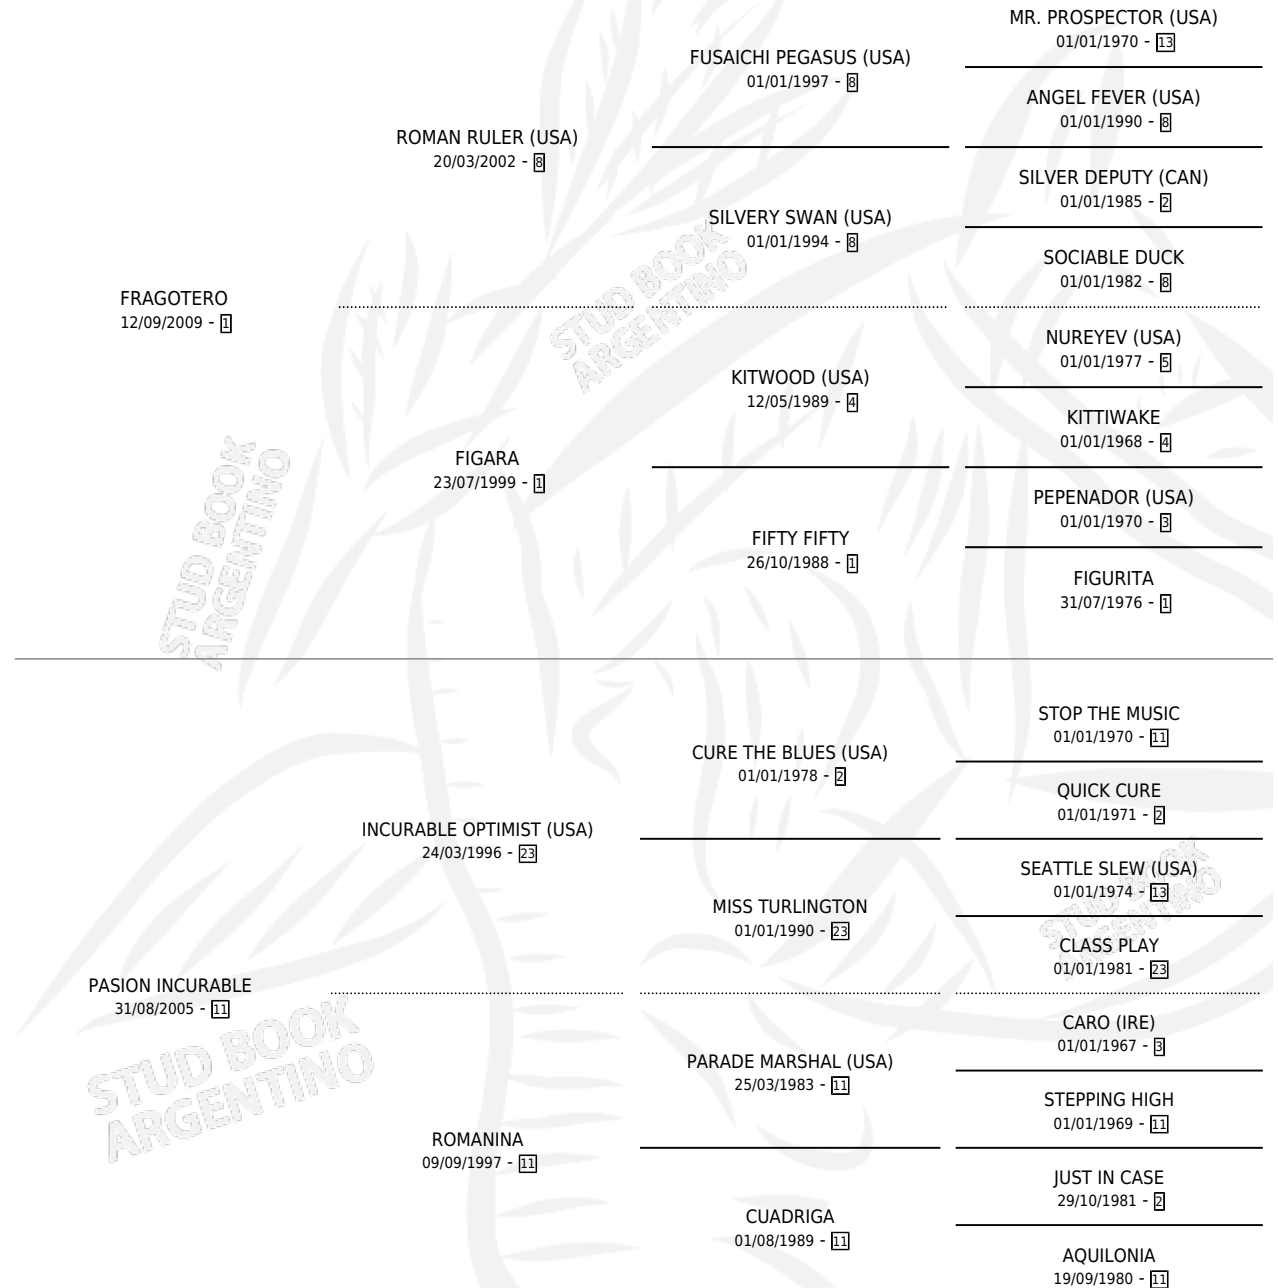

PORT ISAAC

por FRAGOTERO y PASION INCURABLE por INCURABLE OPTIMIST (USA)

Argentina · Macho · Zaino · SP · 15/08/2020
Familia 11-a · Volumen 44

ESTADO

TIPIFICACIÓN SANGUÍNEA	X
TIPIFICACIÓN POR ADN	✓
PASAPORTE	✓
IDENTIFICACIÓN POR MICROCHIP	✓
REPRODUCTOR	X

Lugar de nacimiento: El Mallin

Criador: De Luca Sandra Elena y Laplaze Edgardo Victor Hugo

PEDIGREE

CAMPAÑA

Solo carreras oficiales de Argentina

POR EDAD

EDAD	CC	1°	2°	3°	4°	5°	NP	CLC	CLG	CLCG1	CLGG1	IMPORTE	GANANCIA / CC
2 AÑOS	4	0	0	0	0	0	4	0	0	0	0	\$70,000	\$17,500
3 AÑOS	8	0	0	0	0	2	6	0	0	0	0	\$364,593	\$45,574
4 AÑOS	16	0	0	0	2	3	11	0	0	0	0	\$1,362,500	\$85,156
5 AÑOS	12	1	3	3	0	2	3	0	0	0	0	\$8,507,700	\$708,975
TOTALES	40	1	3	3	2	7	24	0	0	0	0	\$10,304,793	\$257,620
%		2.5%	7.5%	7.5%	5.0%	17.5%	60.0%	0.0%	0.0%	0.0%	0.0%		