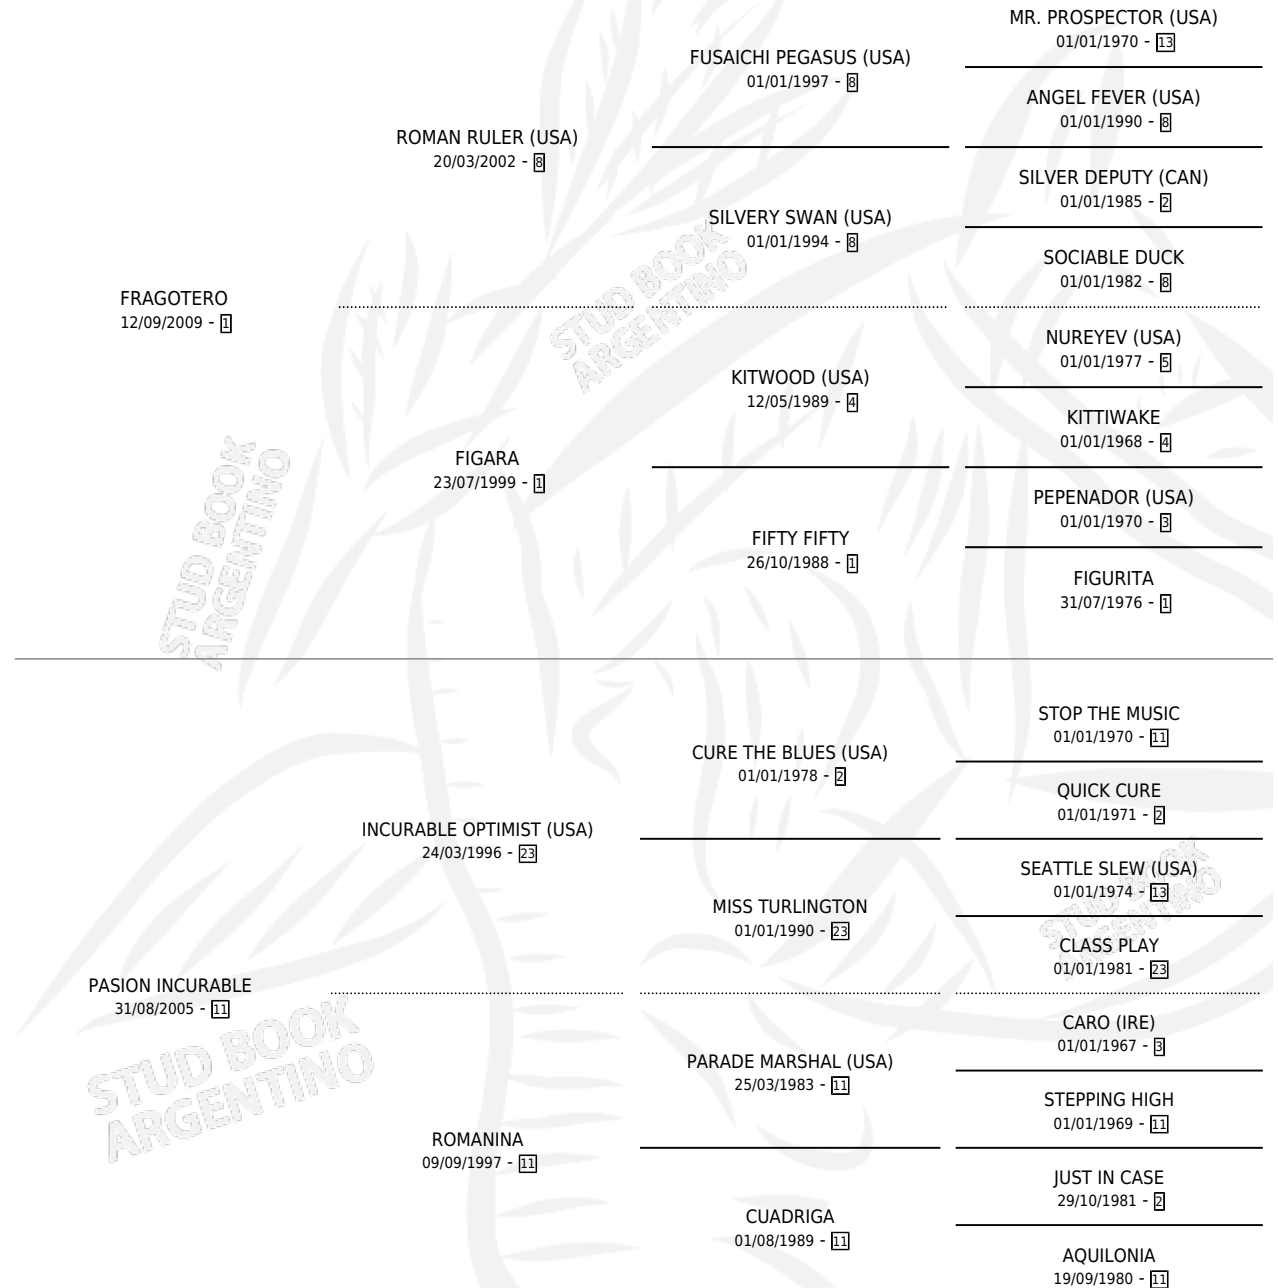

PORT ISAAC

por FRAGOTERO y PASION INCURABLE por INCURABLE OPTIMIST (USA)

Argentina · Macho · Zaino · SP · 15/08/2020
Familia 11-a · Volumen 44

ESTADO

TIPIFICACIÓN SANGUÍNEA	X
TIPIFICACIÓN POR ADN	✓
PASAPORTE	✓
IDENTIFICACIÓN POR MICROCHIP	✓
REPRODUCTOR	X

Lugar de nacimiento: El Mallin

Criador: De Luca Sandra Elena y Laplaze Edgardo Victor Hugo

PEDIGREE

CAMPAÑA

Solo carreras oficiales de Argentina

POR EDAD

EDAD	CC	1°	2°	3°	4°	5°	NP	CLC	CLG	CLCG1	CLGG1	IMPORTE	GANANCIA / CC
2 AÑOS	4	0	0	0	0	0	4	0	0	0	0	\$70,000	\$17,500
3 AÑOS	8	0	0	0	0	2	6	0	0	0	0	\$364,593	\$45,574
4 AÑOS	16	0	0	0	2	3	11	0	0	0	0	\$1,362,500	\$85,156
5 AÑOS	10	1	3	3	0	1	2	0	0	0	0	\$8,092,700	\$809,270
TOTALES	38	1	3	3	2	6	23	0	0	0	0	\$9,889,793	\$260,258
%		2.6%	7.9%	7.9%	5.3%	15.8%	60.5%	0.0%	0.0%	0.0%	0.0%		