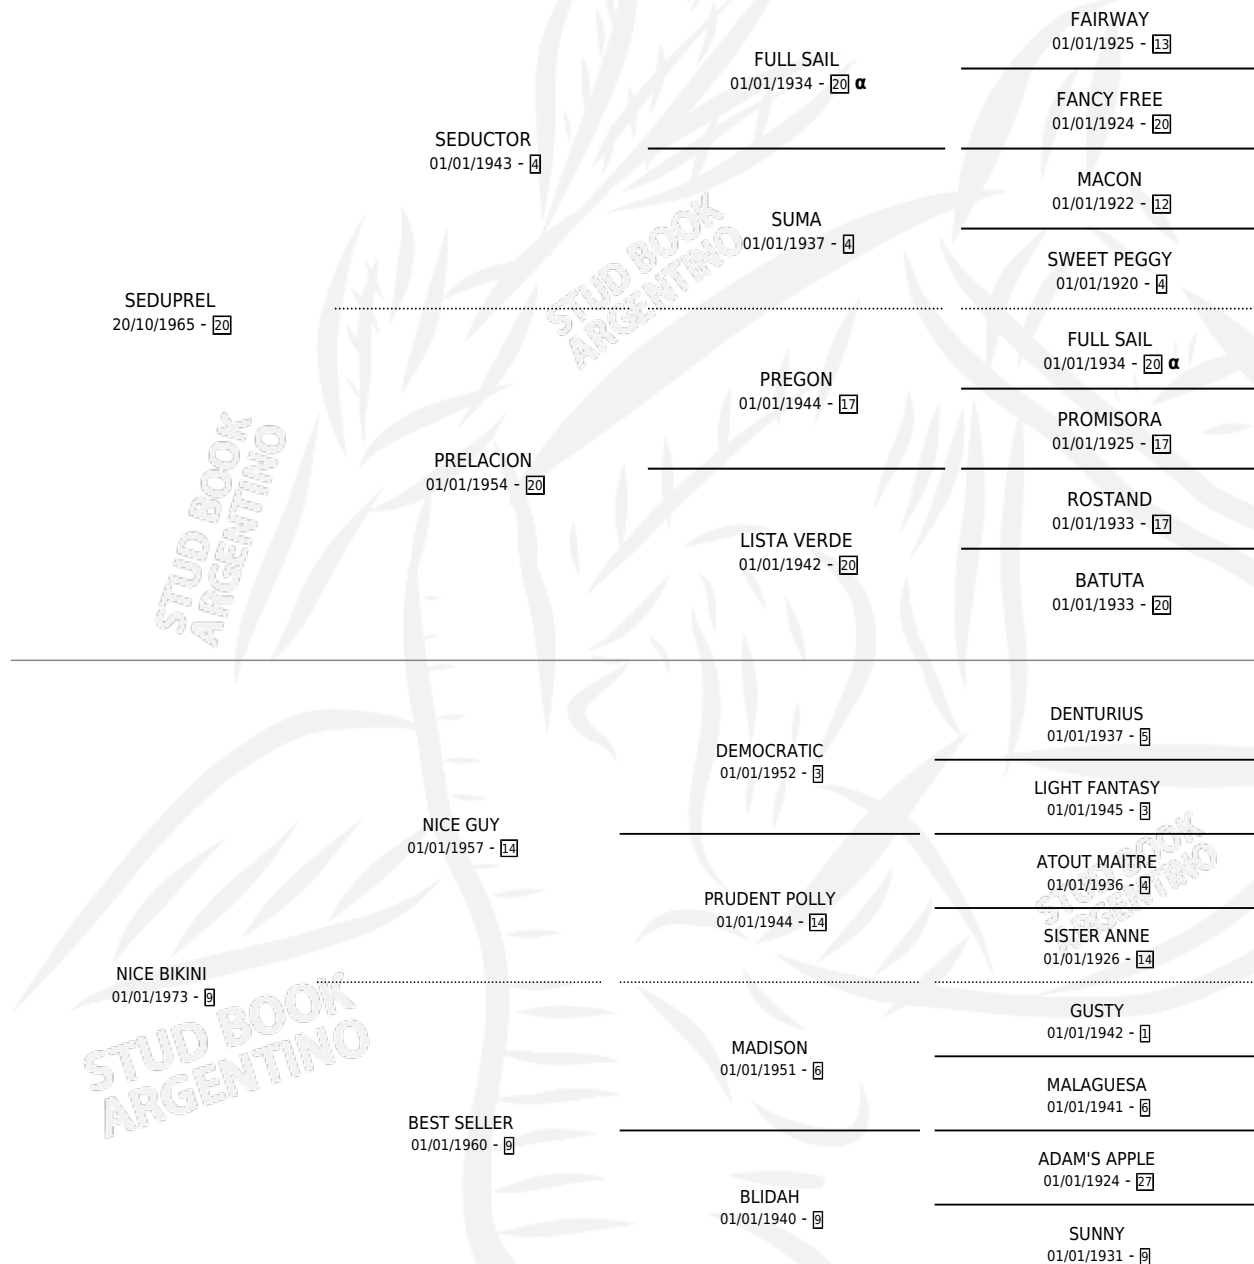

NICE PREL

por SEDUPREL y NICE BIKINI por NICE GUY

Argentina · Macho · Zaino Colorado · SP · 09/07/1978
Familia 9-g · Volumen 30

ESTADO

TIPIFICACIÓN SANGUÍNEA	X
TIPIFICACIÓN POR ADN	X
PASAPORTE	X
IDENTIFICACIÓN POR MICROCHIP	X
REPRODUCTOR	X

Lugar de nacimiento: Campo particular

Criador: Sin dato

PEDIGREE

INBREEDING : α

NICE PREL

Datos oficiales del Stud Book Argentino

Documento generado el 28/04/2026

studbook.org.ar