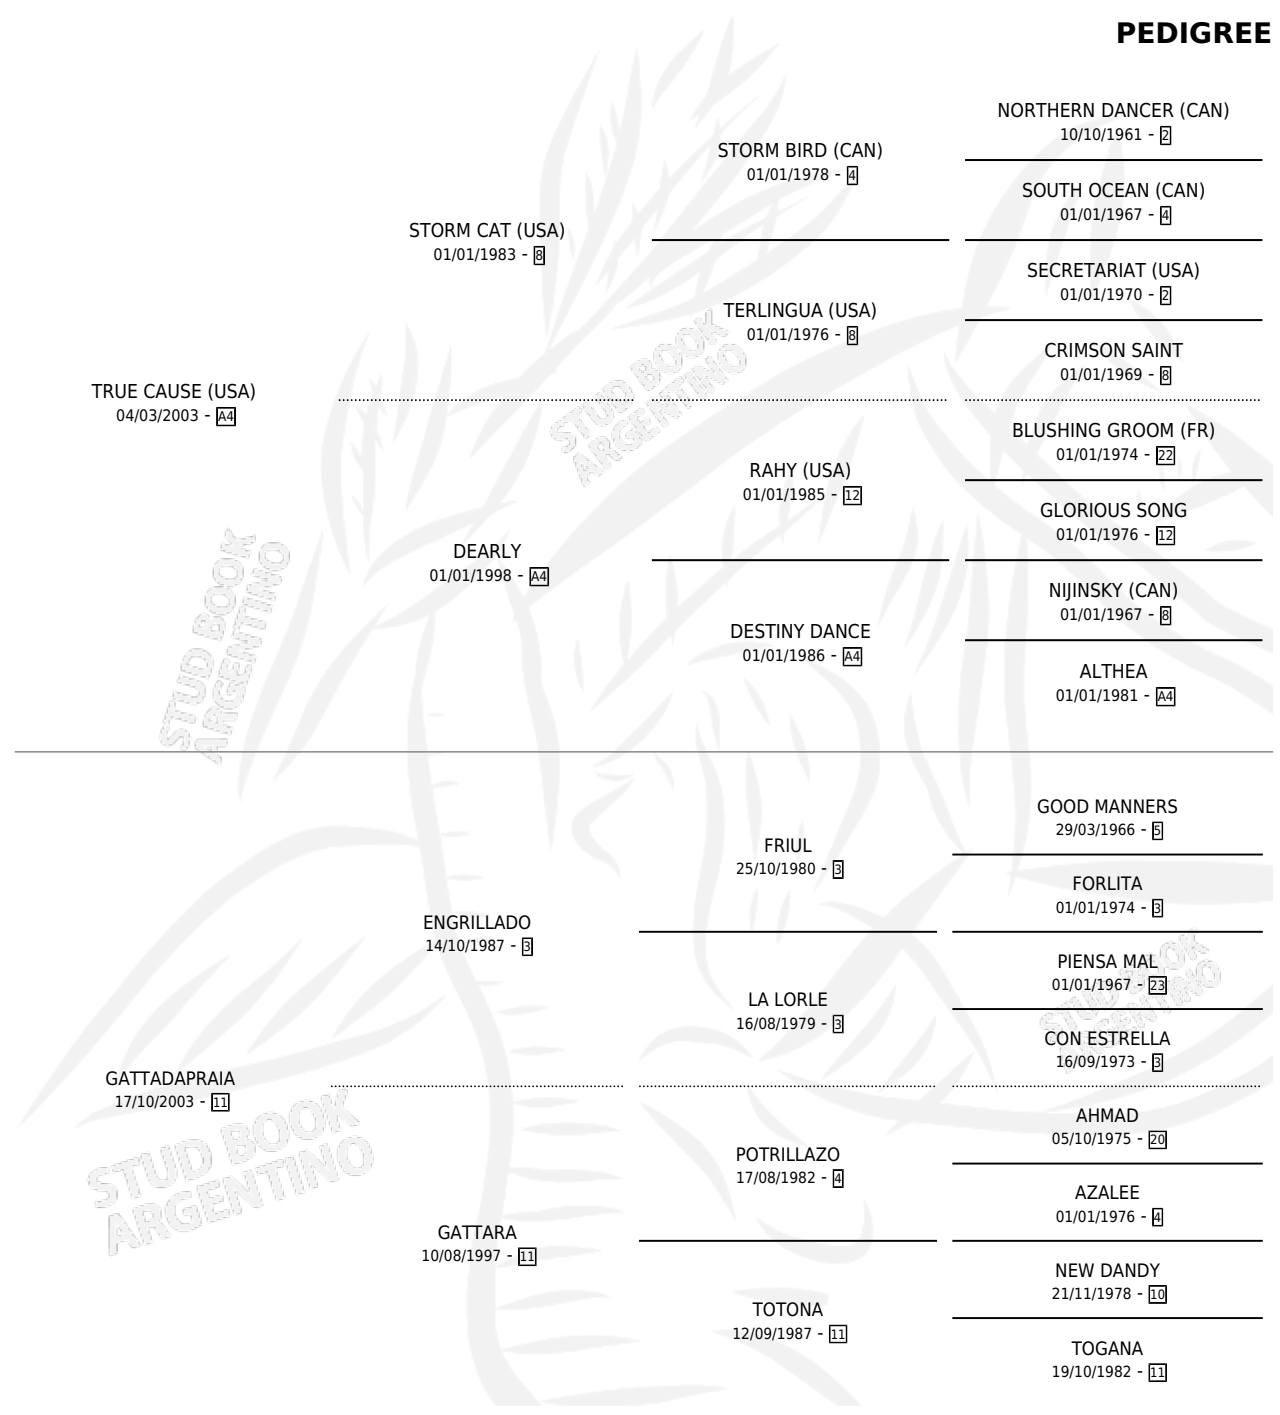

PRAIA REAL

por **TRUE CAUSE (USA)** y **GATTADAPRAIA** por **ENGRILLADO**

Argentina · Hembra · Zaino · SP · 01/09/2020
Familia 11-f · Volumen 44

ESTADO

TIPIFICACIÓN SANGUÍNEA	X
TIPIFICACIÓN POR ADN	✓
PASAPORTE	✓
IDENTIFICACIÓN POR MICROCHIP	✓
REPRODUCTOR	X

Lugar de nacimiento: Los Durmientes

Criador: Los Durmientes

PEDIGREE

PRAIA REAL

Datos oficiales del Stud Book Argentino

Documento generado el 14/05/2026

studbook.org.ar