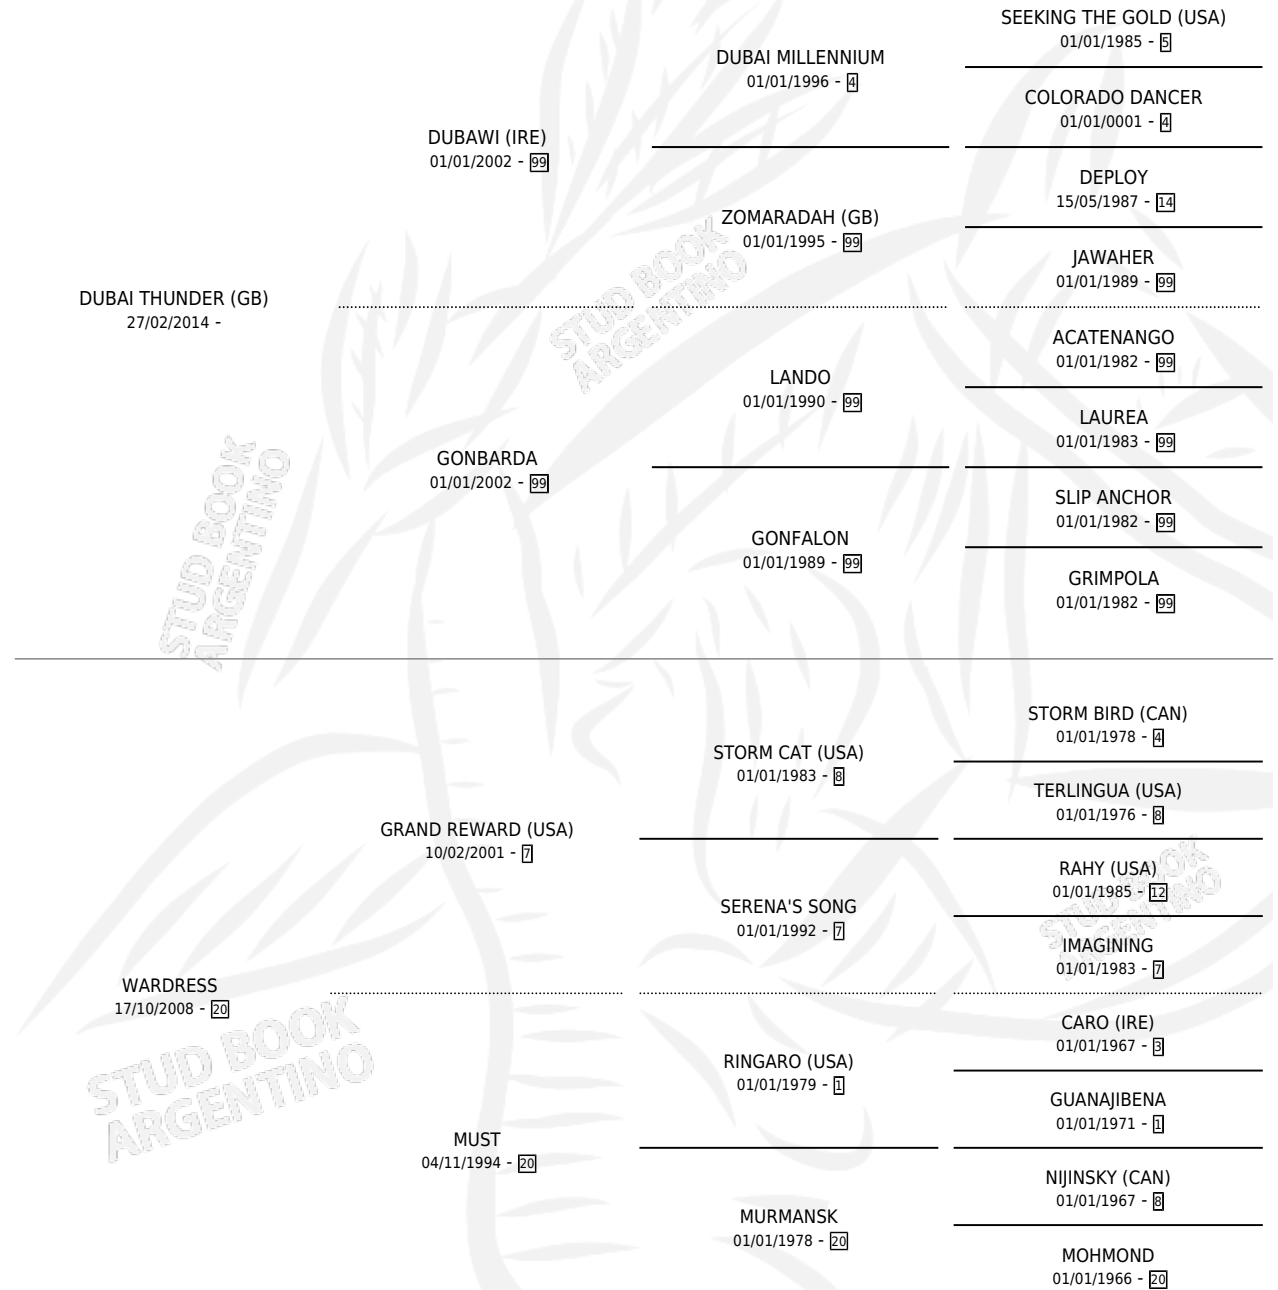

DUBAI WARD

por **DUBAI THUNDER (GB)** y **WARDRESS** por **GRAND REWARD (USA)**

Argentina · Hembra · Zaino Colorado · SP · 08/09/2020
Familia 20-a · Volumen 44

ESTADO

TIPIFICACIÓN SANGUÍNEA	X
TIPIFICACIÓN POR ADN	✓
PASAPORTE	✓
IDENTIFICACIÓN POR MICROCHIP	✓
REPRODUCTOR	X

Lugar de nacimiento: Los Durmientes

Criador: Los Durmientes

PEDIGREE