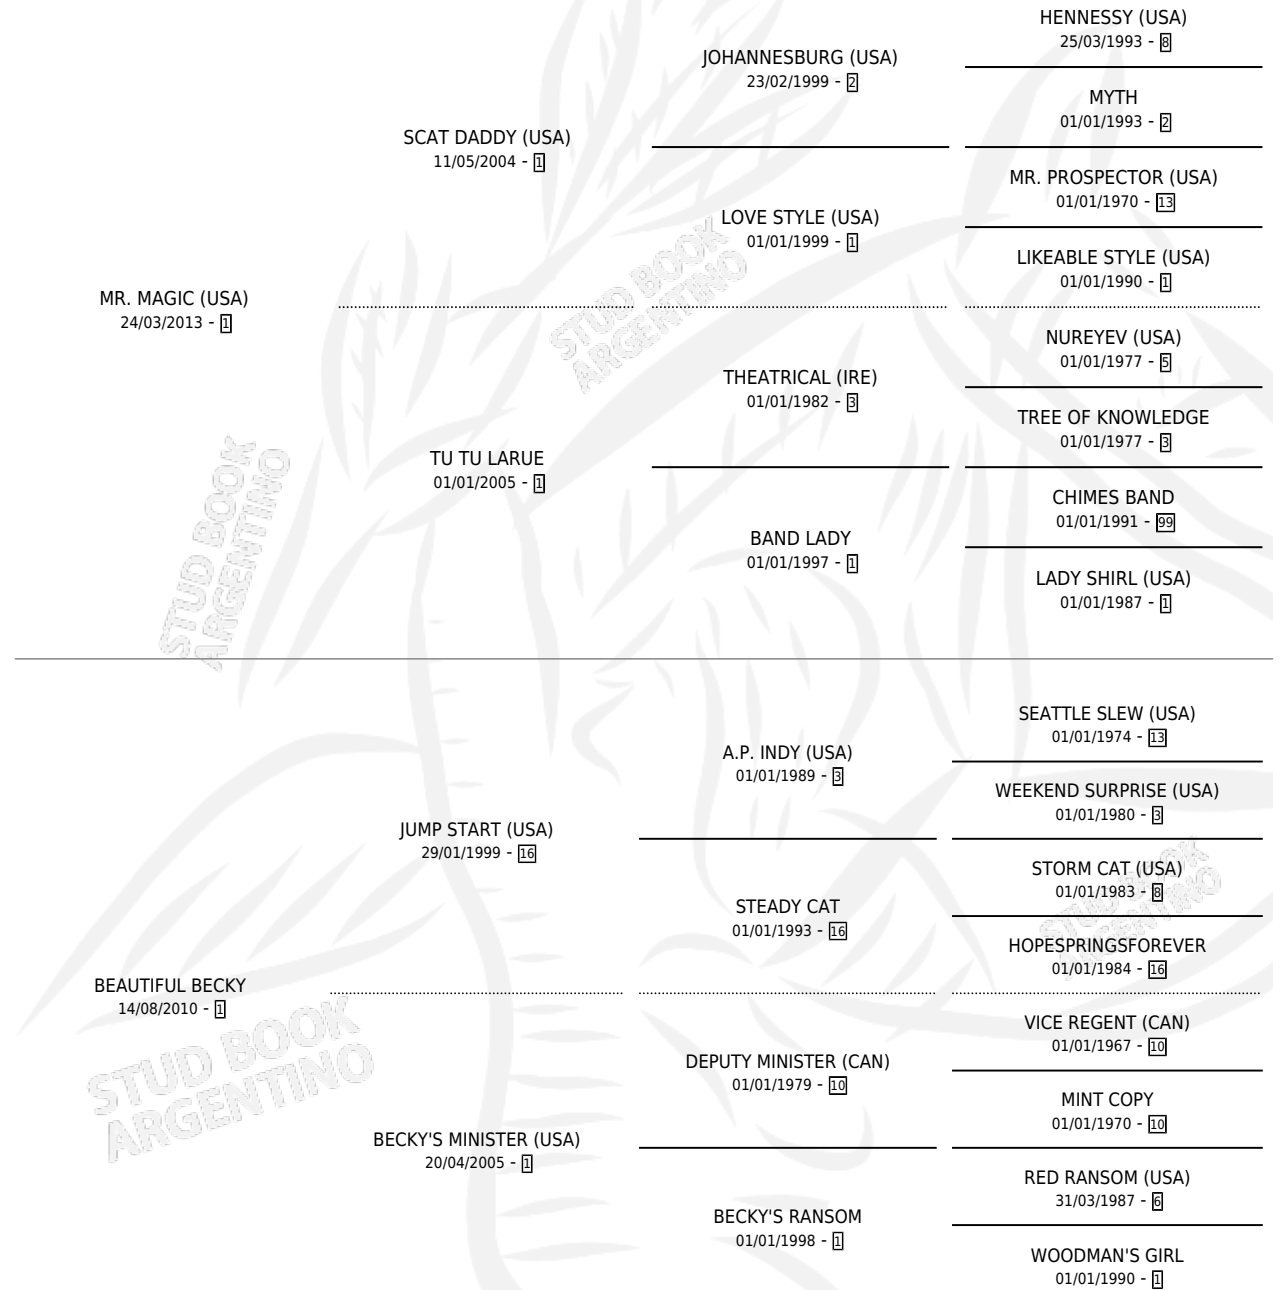

ESMEOLI

por **MR. MAGIC (USA)** y **BEAUTIFUL BECKY** por **JUMP START (USA)**

Argentina · Hembra · Zaino · SP · 18/08/2020
Familia 1-x · Volumen 44

ESTADO

TIPIFICACIÓN SANGUÍNEA	X
TIPIFICACIÓN POR ADN	✓
PASAPORTE	✓
IDENTIFICACIÓN POR MICROCHIP	✓
REPRODUCTOR	✓

Lugar de nacimiento: Bernagi
Criador: Bernagi

PEDIGREE