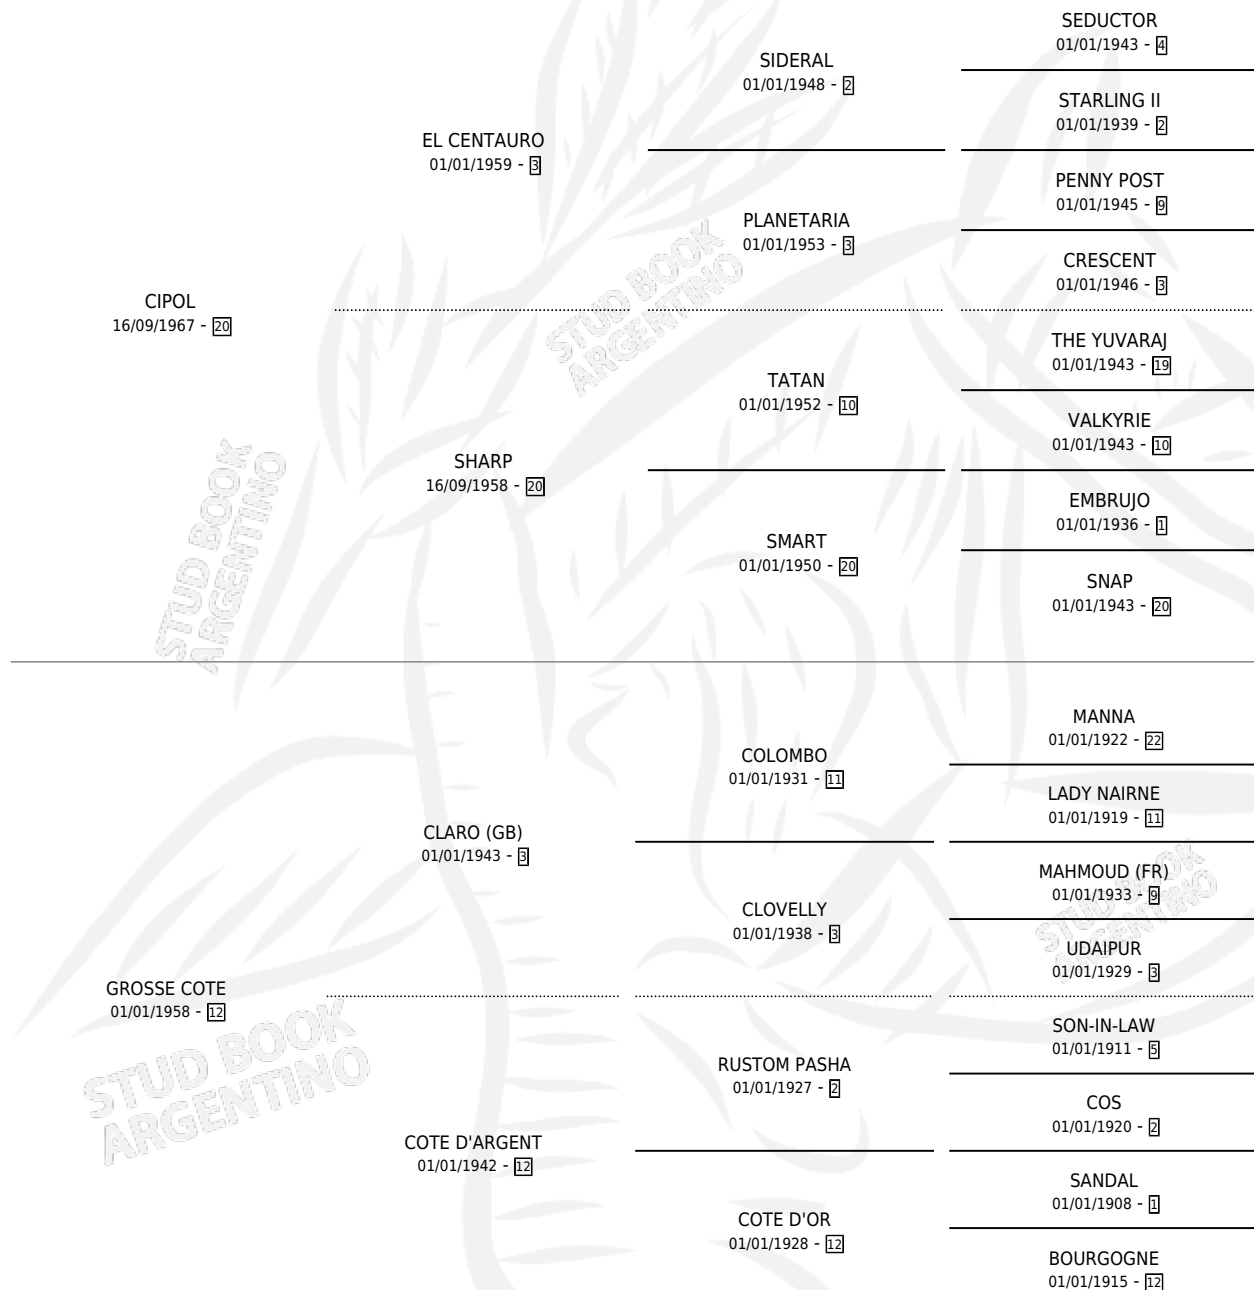

TIKE

por CIPOL y GROSSE COTE por CLARO (GB)

Argentina · Hembra · Zaino Colorado · SP · 01/08/1978
Familia 12-d · Volumen 30

ESTADO

TIPIFICACIÓN SANGUÍNEA	X
TIPIFICACIÓN POR ADN	X
PASAPORTE	X
IDENTIFICACIÓN POR MICROCHIP	X
REPRODUCTOR	✓

Lugar de nacimiento: Campo particular

Criador: Comalal

~

HIJOS

	MACHOS	HEMBRAS
6 NACIERON	4	2
5 CORRIERON	4	1
3 GANARON	2	1
2 GANADORES CL	1 GANADORES GR	1 GANADORES G1

PEDIGREE

CAMPAÑA

Solo carreras oficiales de Argentina