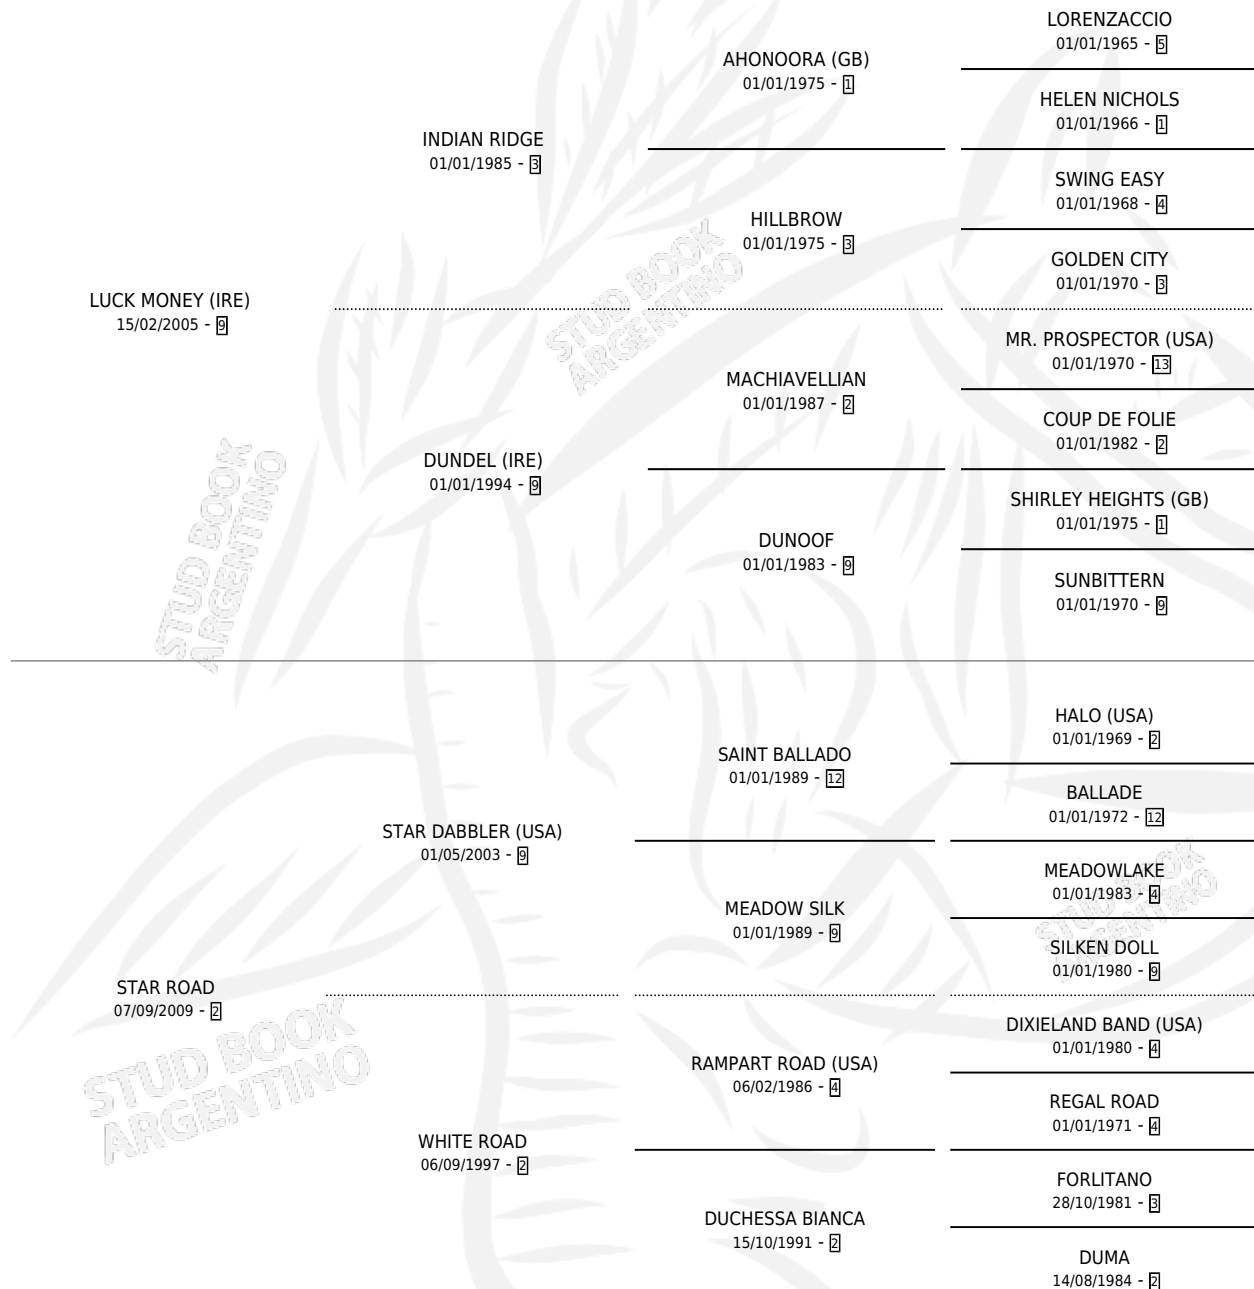

ESTRELLA Y LUNA

por **LUCK MONEY (IRE)** y **STAR ROAD** por **STAR DABBLER (USA)**

Argentina · Hembra · Zaino · SP · 05/10/2020
Familia 2-o · Volumen 44

ESTADO

TIPIFICACIÓN SANGUÍNEA	X
TIPIFICACIÓN POR ADN	✓
PASAPORTE	✓
IDENTIFICACIÓN POR MICROCHIP	✓
REPRODUCTOR	✓

Lugar de nacimiento: Luna Nueva
Criador: Luna Nueva

~

HIJOS

	MACHOS	HEMBRAS
1 NACIERON	1	0
SIN ACTUACIONES		

PEDIGREE

CAMPAÑA

Solo carreras oficiales de Argentina

POR EDAD