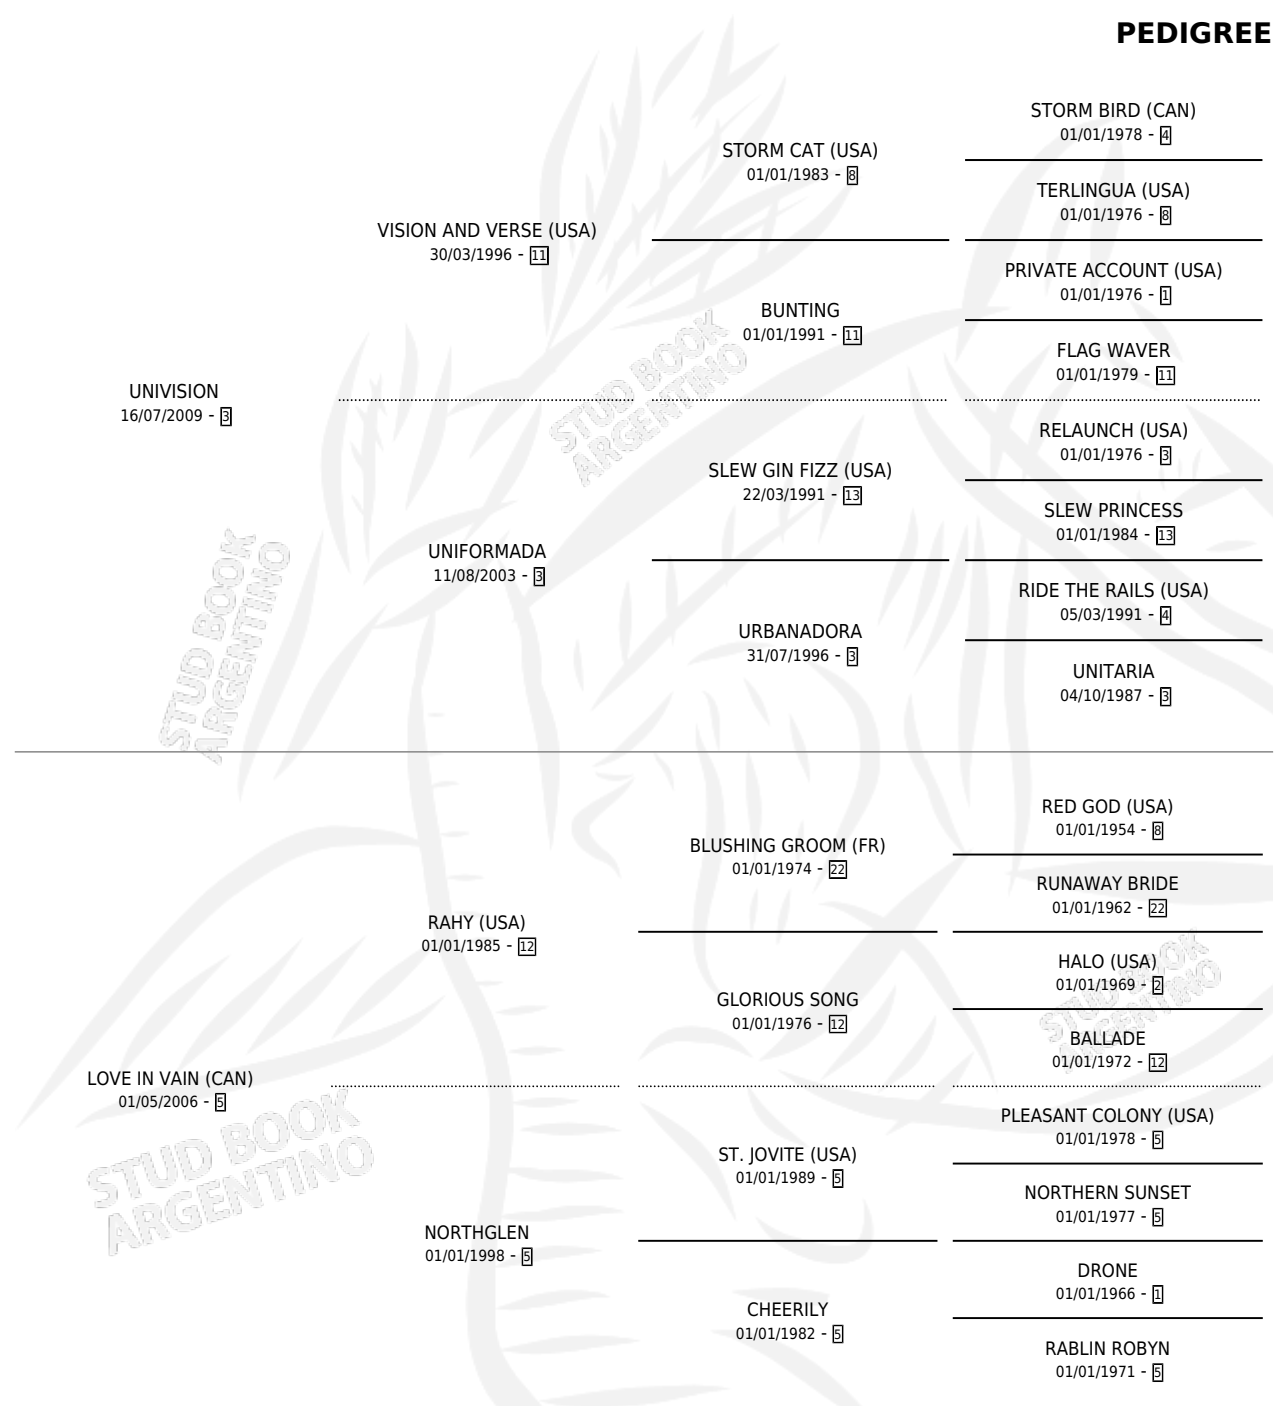

GLORIOUS VISION

por UNIVISION y LOVE IN VAIN (CAN) por RAHY (USA)

Argentina · Macho · Alazan · SP · 10/10/2020
Familia 5-f · Volumen 44

ESTADO

TIPIFICACIÓN SANGUÍNEA	X
TIPIFICACIÓN POR ADN	✓
PASAPORTE	✓
IDENTIFICACIÓN POR MICROCHIP	✓
REPRODUCTOR	X

Lugar de nacimiento: Luna Nueva

Criador: Luna Nueva

PEDIGREE

CAMPAÑA

Solo carreras oficiales de Argentina

POR EDAD

EDAD	CC	1°	2°	3°	4°	5°	NP	CLC	CLG	CLCG1	CLGG1	IMPORTE	GANANCIA / CC
4 AÑOS	6	1	0	0	0	0	5	0	0	0	0	\$2,740,000	\$456,667
TOTALES	6	1	0	0	0	0	5	0	0	0	0	\$2,740,000	\$456,667
%		16.7%	0.0%	0.0%	0.0%	0.0%	83.3%	0.0%	0.0%	0.0%	0.0%		