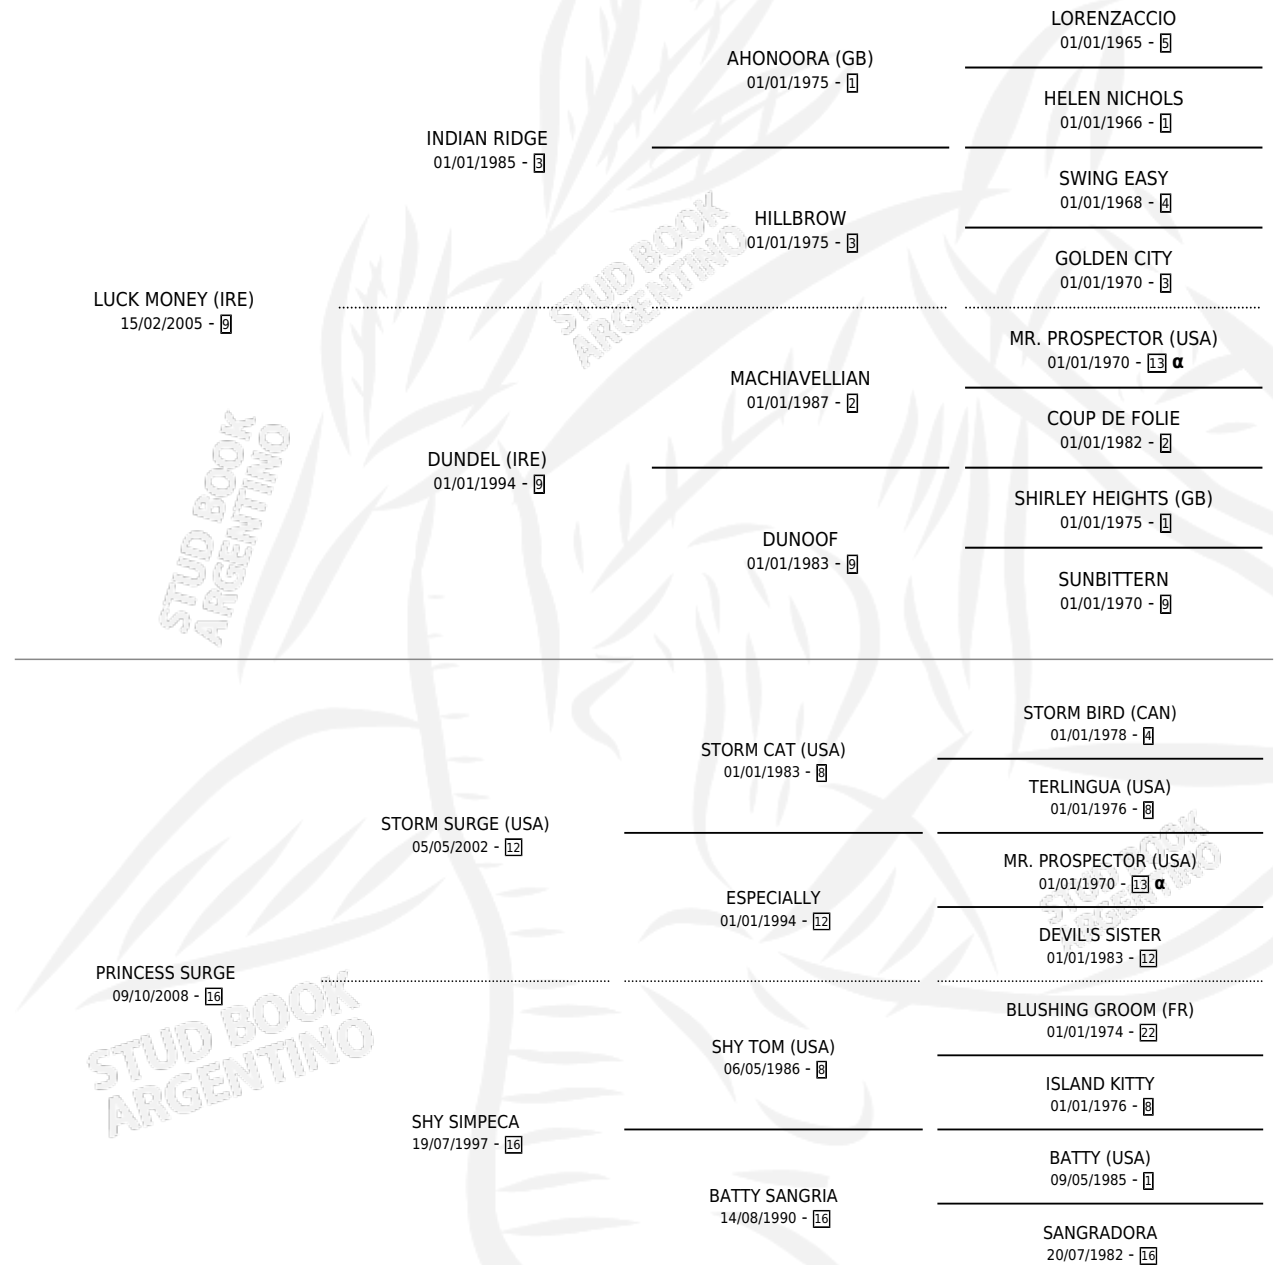

SURGE MONEY

por **LUCK MONEY (IRE)** y **PRINCESS SURGE** por **STORM SURGE (USA)**

Argentina · Hembra · Alazan · SP · 13/09/2020
Familia 16-e · Volumen 44

ESTADO

TIPIFICACIÓN SANGUÍNEA	X
TIPIFICACIÓN POR ADN	✓
PASAPORTE	✓
IDENTIFICACIÓN POR MICROCHIP	✓
REPRODUCTOR	X

Lugar de nacimiento: Luna Nueva

Criador: Luna Nueva

PEDIGREE

INBREEDING : α