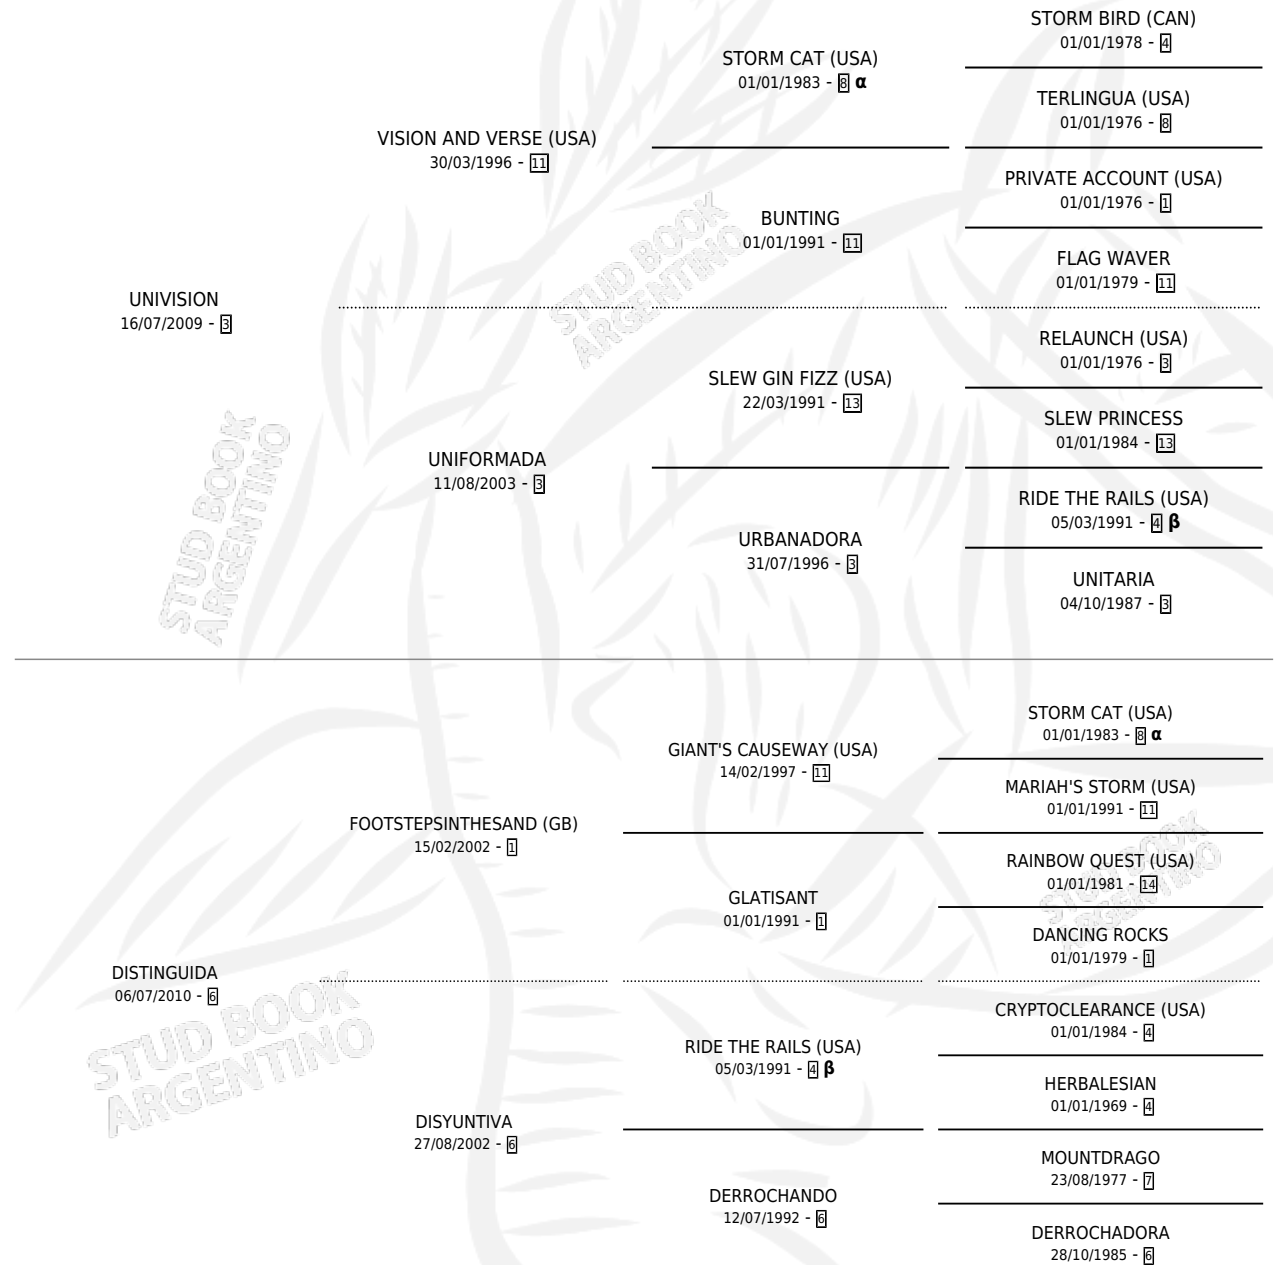

# WIND VISION

por UNIVISION y DISTINGUIDA por  
FOOTSTEPSINTHESAND (GB)

Argentina · Macho · Alazan · SP · 19/09/2020  
Familia 6-a · Volumen 44

## ESTADO

TIPIFICACIÓN SANGUÍNEA	X
TIPIFICACIÓN POR ADN	✓
PASAPORTE	✓
IDENTIFICACIÓN POR MICROCHIP	✓
REPRODUCTOR	X

**Lugar de nacimiento:** Luna Nueva  
**Criador:** Luna Nueva

## PEDIGREE

INBREEDING :  $\alpha, \beta$