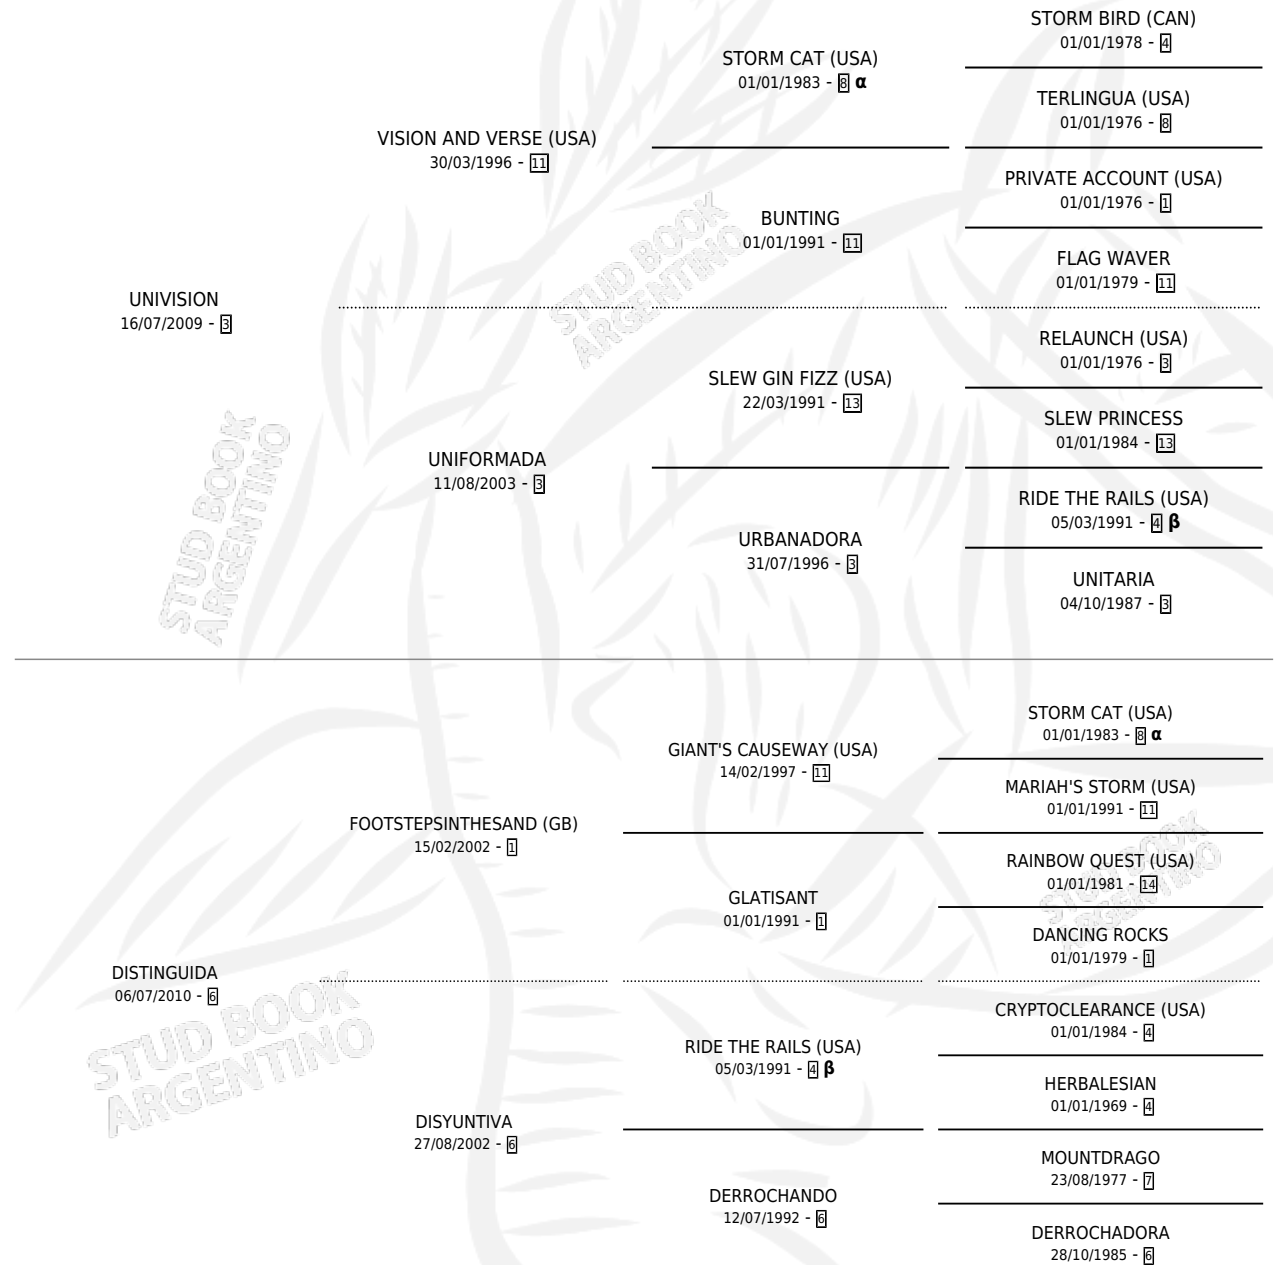

WIND VISION

por UNIVISION y DISTINGUIDA por
FOOTSTEPSINTHESAND (GB)

Argentina · Macho · Alazan · SP · 19/09/2020
Familia 6-a · Volumen 44

ESTADO

TIPIFICACIÓN SANGUÍNEA	X
TIPIFICACIÓN POR ADN	✓
PASAPORTE	✓
IDENTIFICACIÓN POR MICROCHIP	✓
REPRODUCTOR	X

Lugar de nacimiento: Luna Nueva
Criador: Luna Nueva

PEDIGREE

INBREEDING : α, β

CAMPAÑA

Solo carreras oficiales de Argentina

POR EDAD

EDAD	CC	1°	2°	3°	4°	5°	NP	CLC	CLG	CLCG1	CLGG1	IMPORTE	GANANCIA / CC
3 AÑOS	5	0	0	0	0	1	4	0	0	0	0	\$174,000	\$34,800
TOTALES	5	0	0	0	0	1	4	0	0	0	0	\$174,000	\$34,800
%		0.0%	0.0%	0.0%	0.0%	20.0%	80.0%	0.0%	0.0%	0.0%	0.0%		

No placés en San Isidro, Palermo y La Plata en 5 carreras disputadas.

POR DISTANCIA

HIPODROMO	CC	1°	2°	3°	4°	5°	NP	CLC	CLG	CLCG1	CLGG1	IMPORTE
SAN ISIDRO	2	0	0	0	0	1	1	0	0	0	0	\$62,500
1200 MTS	1	0	0	0	0	0	1	0	0	0	0	\$0
1100 MTS	1	0	0	0	0	1	0	0	0	0	0	\$62,500
PALERMO	2	0	0	0	0	0	2	0	0	0	0	\$80,000
1200 MTS	2	0	0	0	0	0	2	0	0	0	0	\$80,000
LA PLATA	1	0	0	0	0	0	1	0	0	0	0	\$31,500
1100 MTS	1	0	0	0	0	0	1	0	0	0	0	\$31,500