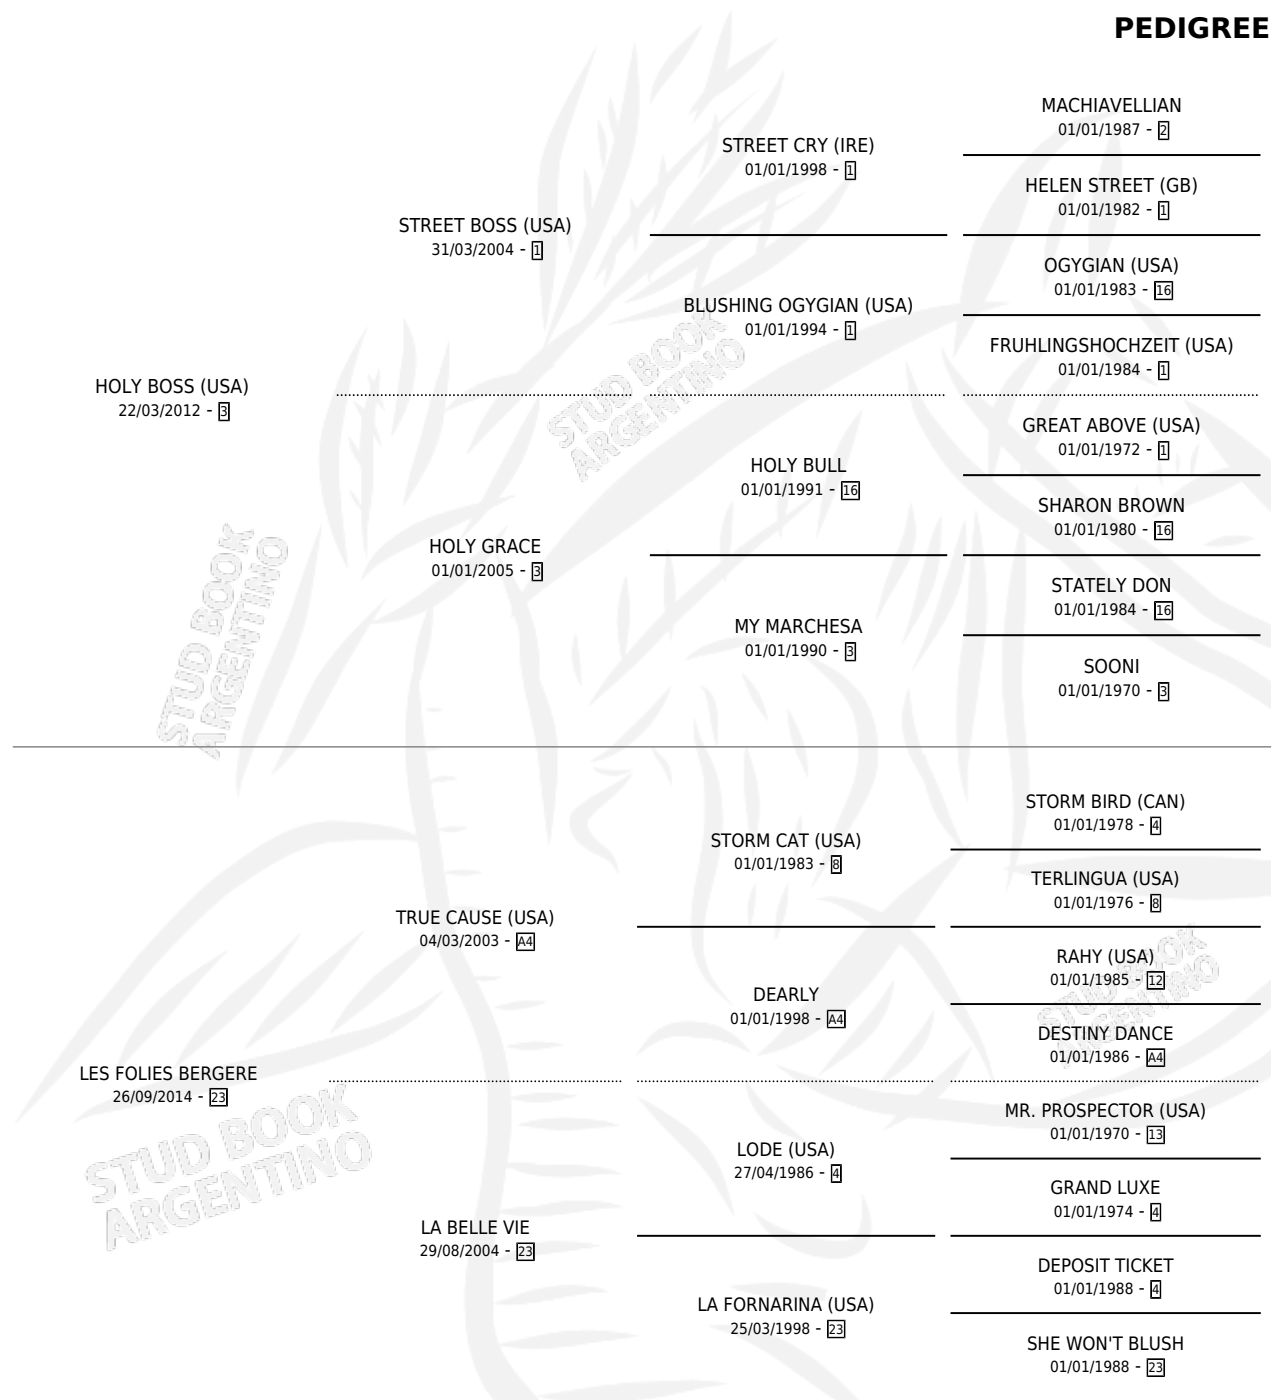

JEFE PESADO

por **HOLY BOSS (USA)** y **LES FOLIES BERGERE** por **TRUE CAUSE (USA)**

Argentina · Macho · Alazan · SP · 31/10/2019
Familia 23-b · Volumen 43

ESTADO

TIPIFICACIÓN SANGUÍNEA	X
TIPIFICACIÓN POR ADN	✓
PASAPORTE	✓
IDENTIFICACIÓN POR MICROCHIP	✓
REPRODUCTOR	X

Lugar de nacimiento: Santa Maria del Sol
Criador: Viale Santiago

PEDIGREE

CAMPAÑA

Solo carreras oficiales de Argentina

POR EDAD

EDAD	CC	1°	2°	3°	4°	5°	NP	CLC	CLG	CLCG1	CLGG1	IMPORTE	GANANCIA / CC
3 AÑOS	4	0	0	0	2	0	2	0	0	0	0	\$129,000	\$32,250
4 AÑOS	3	0	0	0	0	0	3	0	0	0	0	\$40,000	\$13,333
5 AÑOS	3	0	1	2	0	0	0	0	0	0	0	\$1,947,000	\$649,000
6 AÑOS	7	1	1	0	2	2	1	0	0	0	0	\$3,917,000	\$559,571
TOTALES	17	1	2	2	4	2	6	0	0	0	0	\$6,033,000	\$354,882
%		5.9%	11.8%	11.8%	23.5%	11.8%	35.3%	0.0%	0.0%	0.0%	0.0%		