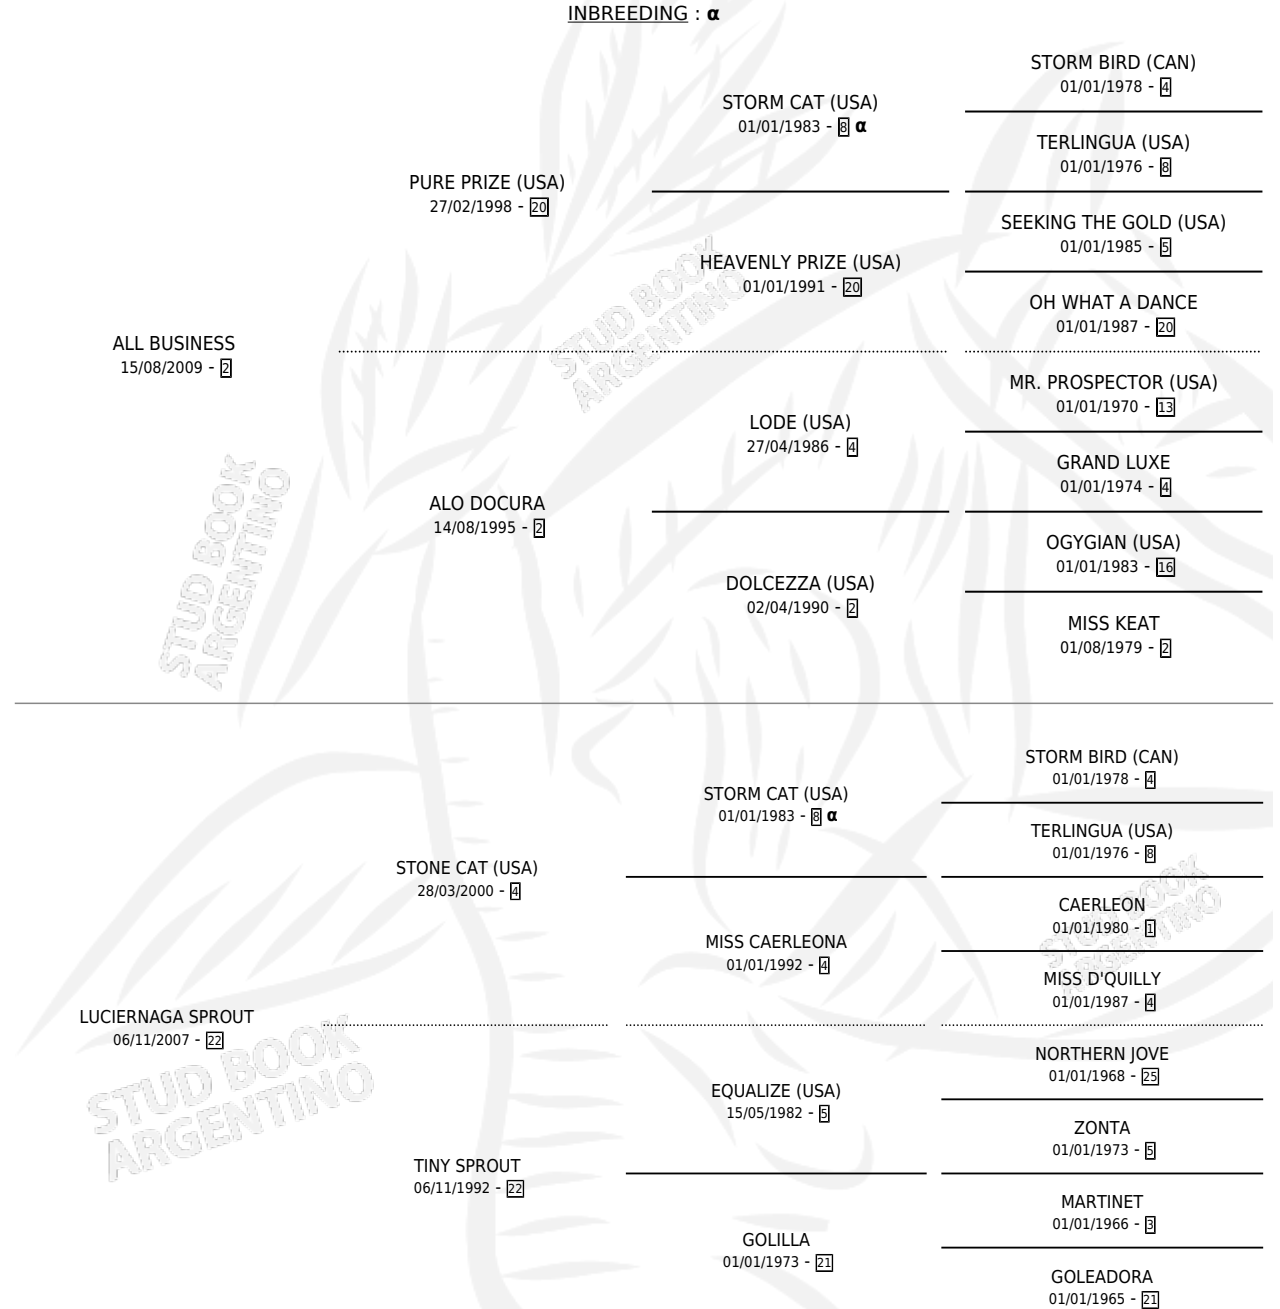

CUIDADO CON ELLA

por ALL BUSINESS y LUCIERNAGA SPROUT por STONE CAT (USA)

Argentina · Hembra · Zaino · SP · 29/10/2020
Familia 22 · Volumen 44

ESTADO

TIPIFICACIÓN SANGUÍNEA	X
TIPIFICACIÓN POR ADN	✓
PASAPORTE	✓
IDENTIFICACIÓN POR MICROCHIP	✓
REPRODUCTOR	X

Lugar de nacimiento: Otto
Criador: Otto

PEDIGREE

INBREEDING : α

CUIDADO CON ELLA

Datos oficiales del Stud Book Argentino

Documento generado el 08/05/2026

studbook.org.ar