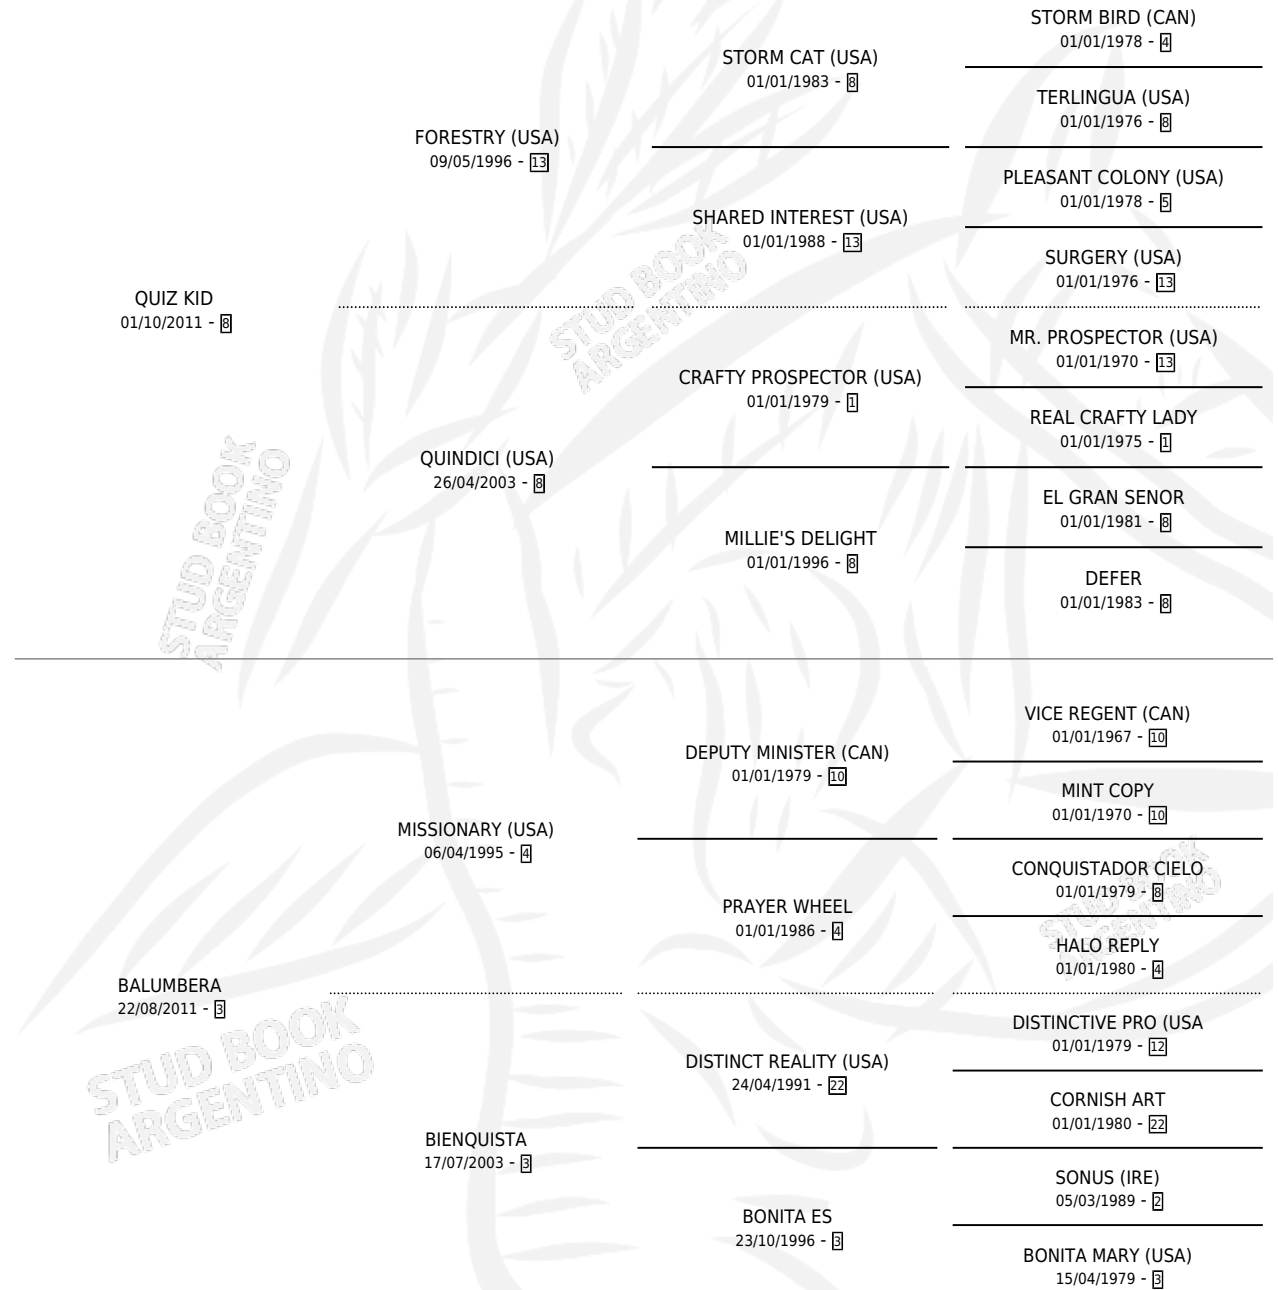

BABY BUM BUM

por QUIZ KID y BALUMBERA por MISSIONARY (USA)

Argentina · Hembra · Alazan · SP · 17/07/2020
Familia 3-h · Volumen 44

ESTADO

TIPIFICACIÓN SANGUÍNEA	X
TIPIFICACIÓN POR ADN	✓
PASAPORTE	✓
IDENTIFICACIÓN POR MICROCHIP	✓
REPRODUCTOR	X

Lugar de nacimiento: Las Camelias
Criador: Bianchi Esteban Javier Maria

PEDIGREE