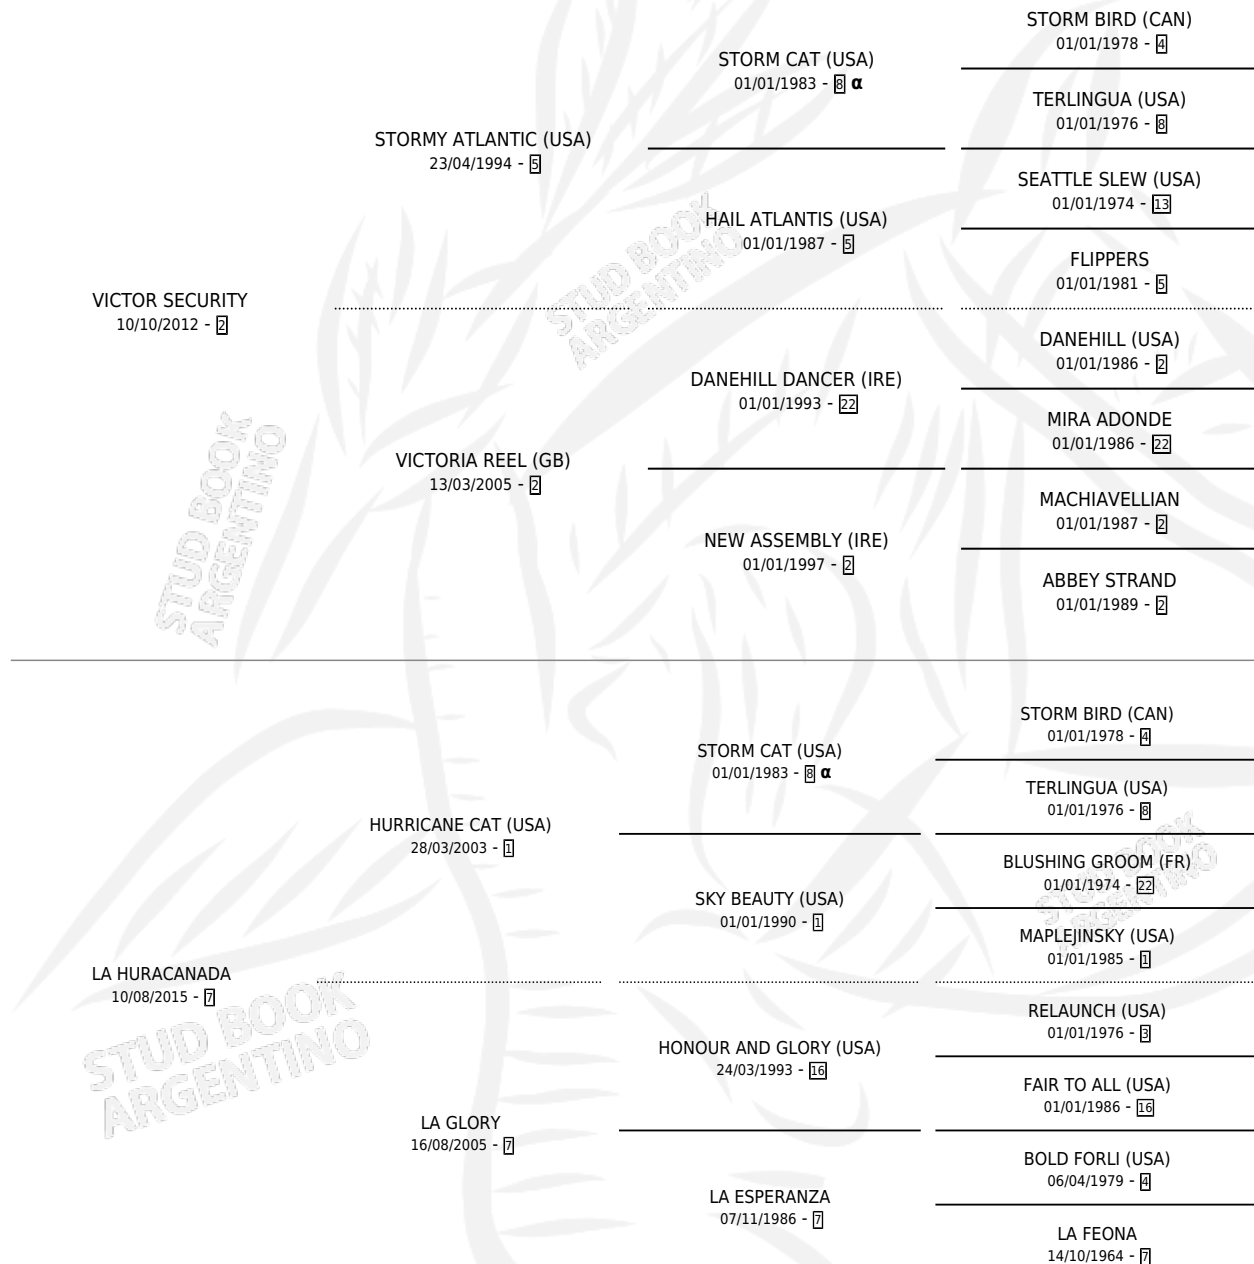

HURACAN VICTOR

por VICTOR SECURITY y LA HURACANADA por HURRICANE CAT (USA)

Argentina · Macho · Alazan · SP · 27/09/2020
Familia 7 · Volumen 44

ESTADO

TIPIFICACIÓN SANGUÍNEA	X
TIPIFICACIÓN POR ADN	✓
PASAPORTE	✓
IDENTIFICACIÓN POR MICROCHIP	✓
REPRODUCTOR	X

Lugar de nacimiento: Costa Del Rio
Criador: Sarquiz Jose Alberto

PEDIGREE

INBREEDING : α