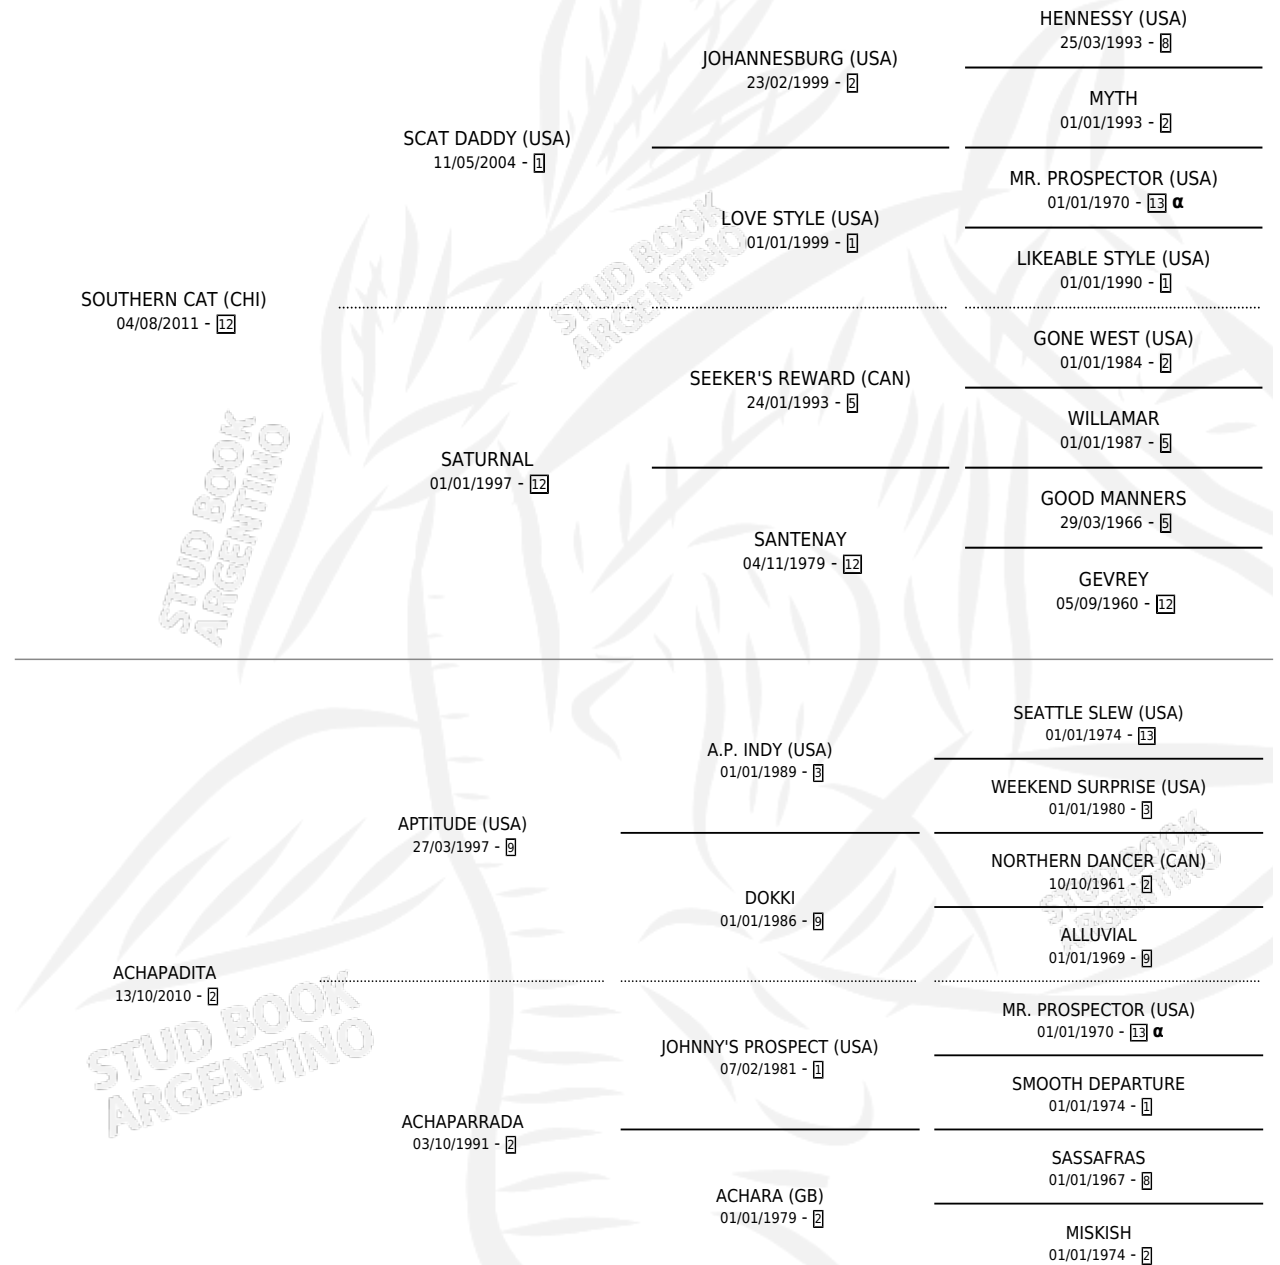

BERTHO

por SOUTHERN CAT (CHI) y ACHAPADITA por APTITUDE (USA)

Argentina · Macho · Zaino · SP · 16/10/2020
Familia 2-f · Volumen 44

ESTADO

TIPIFICACIÓN SANGUÍNEA	X
TIPIFICACIÓN POR ADN	✓
PASAPORTE	✓
IDENTIFICACIÓN POR MICROCHIP	✓
REPRODUCTOR	X

Lugar de nacimiento: Costa Del Rio
Criador: Mansilla Jose Ricardo

PEDIGREE

INBREEDING : α

CAMPAÑA

Solo carreras oficiales de Argentina

POR EDAD

EDAD	CC	1°	2°	3°	4°	5°	NP	CLC	CLG	CLCG1	CLGG1	IMPORTE	GANANCIA / CC
3 AÑOS	6	0	1	1	1	2	1	0	0	0	0	\$1,055,000	\$175,833
4 AÑOS	4	0	0	0	1	1	2	0	0	0	0	\$540,000	\$135,000
TOTALES	10	0	1	1	2	3	3	0	0	0	0	\$1,595,000	\$159,500
%		0.0%	10.0%	10.0%	20.0%	30.0%	30.0%	0.0%	0.0%	0.0%	0.0%		

Placés en Palermo en 10 carreras disputadas.

POR DISTANCIA

HIPODROMO	CC	1°	2°	3°	4°	5°	NP	CLC	CLG	CLG1	CLGG1	IMPORTE
PALERMO	10	0	1	1	2	3	3	0	0	0	0	\$1,595,000
1000 MTS	5	0	1	0	2	1	1	0	0	0	0	\$960,000
1200 MTS	4	0	0	1	0	1	2	0	0	0	0	\$440,000
1100 MTS	1	0	0	0	0	1	0	0	0	0	0	\$195,000