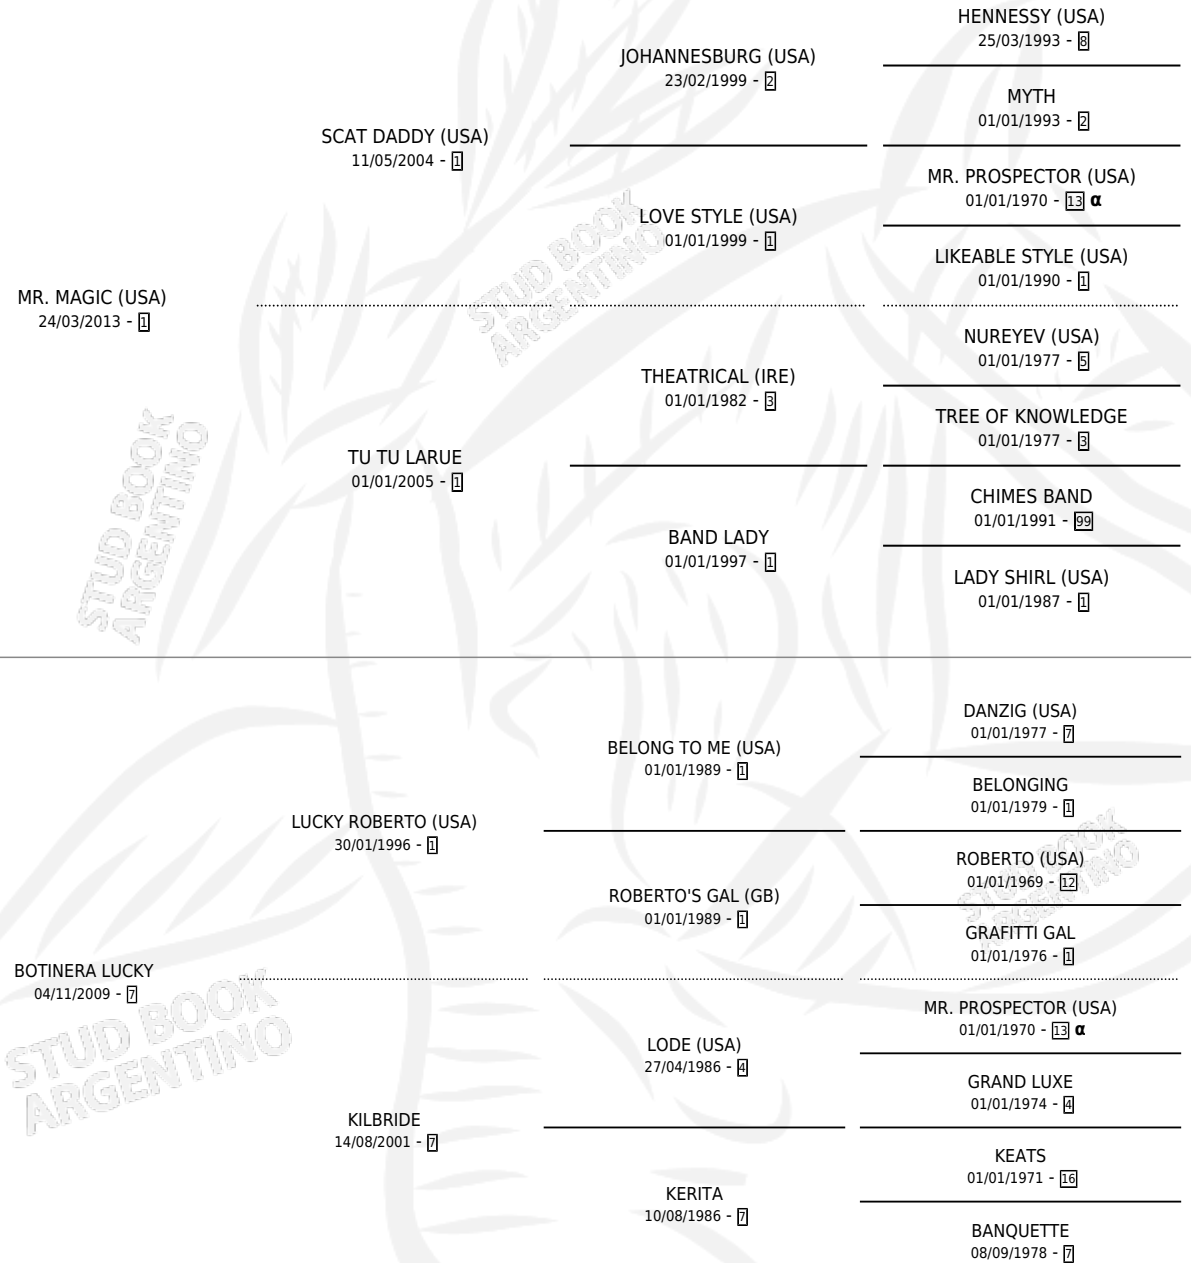

VIVI MAGIC

por **MR. MAGIC (USA)** y **BOTINERA LUCKY** por **LUCKY ROBERTO (USA)**

Argentina · Hembra · Alazan · SP · 25/09/2020
Familia 7 · Volumen 44

ESTADO

TIPIFICACIÓN SANGUÍNEA	X
TIPIFICACIÓN POR ADN	✓
PASAPORTE	✓
IDENTIFICACIÓN POR MICROCHIP	✓
REPRODUCTOR	X

Lugar de nacimiento: Bernagi

Criador: Salinas Enrique Ramon

PEDIGREE

INBREEDING : α

CAMPAÑA

Solo carreras oficiales de Argentina

POR EDAD

EDAD	CC	1°	2°	3°	4°	5°	NP	CLC	CLG	CLCG1	CLGG1	IMPORTE	GANANCIA / CC
4 AÑOS	1	0	0	0	0	0	1	0	0	0	0	\$0	\$0
TOTALES	1	0	0	0	0	0	1	0	0	0	0	\$0	\$0
%		0.0%	0.0%	0.0%	0.0%	0.0%	100%	0.0%	0.0%	0.0%	0.0%		