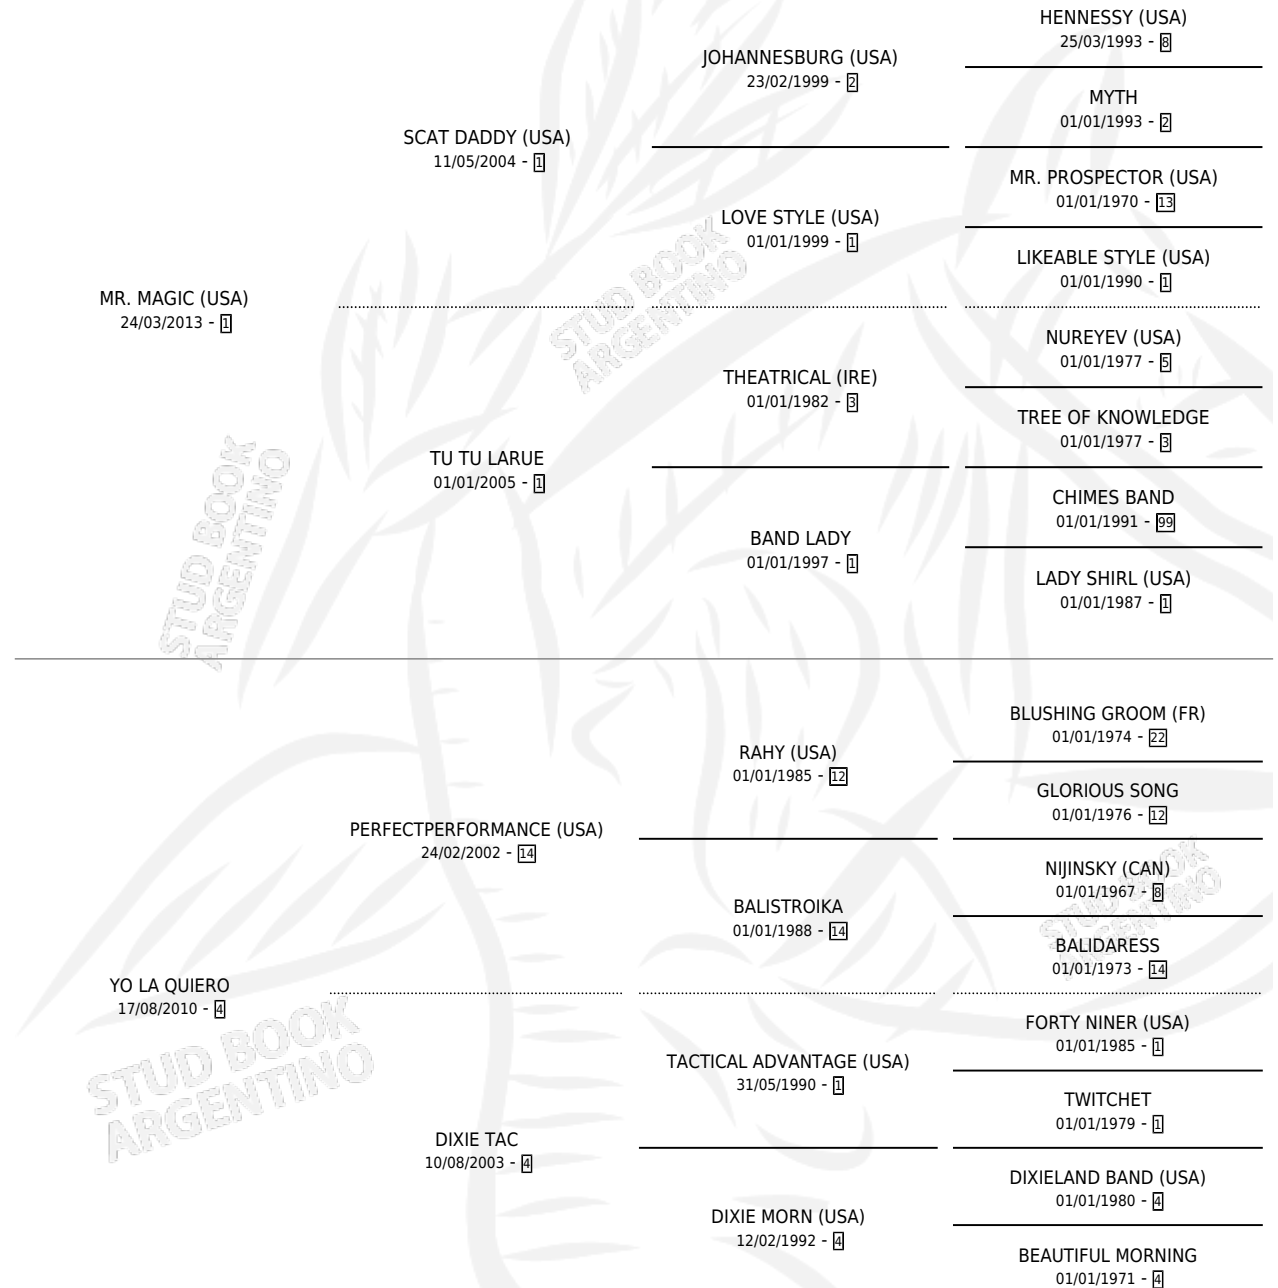

CANAPINA

por **MR. MAGIC (USA)** y **YO LA QUIERO** por
PERFECTPERFORMANCE (USA)

Argentina · Hembra · Alazan · SP · 26/09/2020
Familia 4-r · Volumen 44

ESTADO

TIPIFICACIÓN SANGUÍNEA	X
TIPIFICACIÓN POR ADN	✓
PASAPORTE	✓
IDENTIFICACIÓN POR MICROCHIP	✓
REPRODUCTOR	X

Lugar de nacimiento: Bernagi
Criador: Pedrazzoli Hugo Daniel

PEDIGREE

CAMPAÑA

Solo carreras oficiales de Argentina

POR EDAD

EDAD	CC	1°	2°	3°	4°	5°	NP	CLC	CLG	CLCG1	CLGG1	IMPORTE	GANANCIA / CC
4 AÑOS	3	0	0	1	0	0	2	0	0	0	0	\$207,545	\$69,182
TOTALES	3	0	0	1	0	0	2	0	0	0	0	\$207,545	\$69,182
%		0.0%	0.0%	33.3%	0.0%	0.0%	66.7%	0.0%	0.0%	0.0%	0.0%		